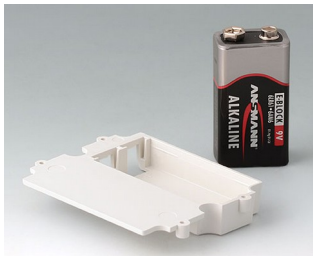

A9174003
Batteriefach, 1 x 9 V
ABS (UL 94 HB)
grauweiß RAL 9002