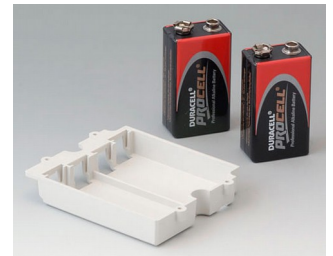

## Zubehör "Batterie"

**A9160003**  
Druckknopfanschluss, 1 x 9 V  
(PP3)

**A9161002**  
Kontaktfedern-Set, 2 x 9 V oder  
4 x AA  
Stahl  
verzinkt

**A9173010**  
9 V-Kontaktierungs-Set, 1 x 9 V  
ABS (UL 94 HB)