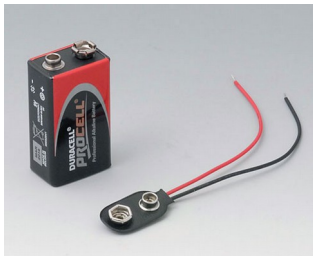

Zubehör "Batterie"

A9160003
Druckknopfanschluss, 1 x 9 V
(PP3)