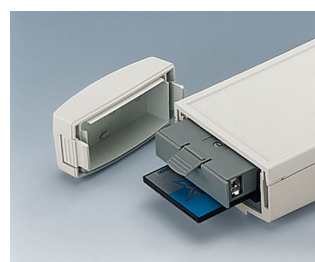

DATEC-CONTROL

Zapouzdření do ruky pro velké displeje

Tvar kulaté hlavy řady DATEC-CONTROL umožňuje instalaci větších grafických displejů pro větší uživatelský komfort.

- Instalace standardizovaných grafických displejů
- Obzvláště uživatelsky příjemný díky úzké rukojeti
- Vysoký stupeň ochrany: IP 65 (XS, S) nebo IP 54 (M, L) při použití těsnících sad a ve spojení s panely displeje
- 4 velikosti, každé 2 barvy
- **DATEC-CONTROL XS**
s / bez přihrádky pro baterie pro šrouby 2 x / 3 x AA, víko prostoru pro baterii volitelně uzamykatelné a
- **DATEC-CONTROL S**
bez / s přihrádkou pro baterie pro 4 x AA nebo 1 x 9 V přišroubované víko prostoru pro baterii volitelně uzamykatelné a / nebo šroubitelné; Základní jako tabulková verze
- **DATEC-CONTROL M, L**
s / bez odnímatelného prostoru pro baterie, až 5 x AA, zámky; Prostor pro karty PCMCIA; Nabíjecí zásuvka s bateriovým prostorem jako stolní / stěnová verze
- Jednoduchý datový- a proudový přenos, základna a kontakty jako příslušenství
- Sada nástěnných držáků pro bezpečné uložení (příslušenství)
- Chrániče chrání nárazy a chrání povrchy (příslušenství), velikosti M a L s přídatným ramenním popruhem
- Vestavěný ovládací panel pro ochranu membránové klávesnice
- Upevňovací domek pro desky a komponenty