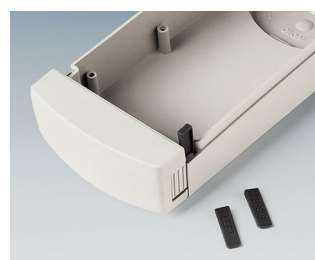

## Zapouzdření do ruky pro velké displeje

Tvar kulaté hlavy řady DATEC-CONTROL umožňuje instalaci větších grafických displejů pro větší uživatelský komfort.

- Instalace standardizovaných grafických displejů
- Obzvláště uživatelsky příjemný díky úzké rukojeti
- Vysoký stupeň ochrany: IP 65 (XS, S) nebo IP 54 (M, L) při použití těsnících sad a ve spojení s panely displeje
- 4 velikosti, každé 2 barvy
- **DATEC-CONTROL XS**  
s / bez přihrádky pro baterie pro šrouby 2 x / 3 x AA, víko prostoru pro baterii volitelně uzamykatelné a
- **DATEC-CONTROL S**  
bez / s přihrádkou pro baterie pro 4 x AA nebo 1 x 9 V přišroubované víko prostoru pro baterii volitelně uzamykatelné a / nebo šroubitelné; Základní jako tabulková verze
- **DATEC-CONTROL M, L**  
s / bez odnímatelného prostoru pro baterie, až 5 x AA, zámky; Prostor pro karty PCMCIA; Nabíjecí zásuvka s bateriovým prostorem jako stolní / stěnová verze
- Jednoduchý datový- a proudový přenos, základna a kontakty jako příslušenství
- Sada nástěnných držáků pro bezpečné uložení (příslušenství)
- Chrániče chrání nárazy a chrání povrchy (příslušenství), velikosti M a L s přídatným ramenním popruhem
- Vestavěný ovládací panel pro ochranu membránové klávesnice
- Upevňovací domek pro desky a komponenty