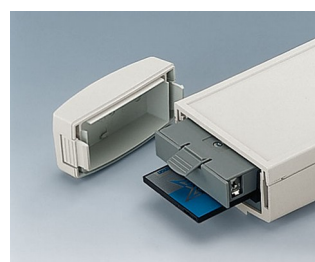

## Zapouzdření do ruky pro velké displeje

Tvar kulaté hlavy řady DATEC-CONTROL umožňuje instalaci větších grafických displejů pro větší uživatelský komfort.

- Instalace standardizovaných grafických displejů
- Obzvláště uživatelsky příjemný díky úzké rukojeti
- Vysoký stupeň ochrany: IP 65 (XS, S) nebo IP 54 (M, L) při použití těsnících sad a ve spojení s panely displeje
- 4 velikosti, každé 2 barvy
- **DATEC-CONTROL XS**  
s / bez přihrádky pro baterie pro šrouby 2 x / 3 x AA, víko prostoru pro baterii volitelně uzamykatelné a
- **DATEC-CONTROL S**  
bez / s přihrádkou pro baterie pro 4 x AA nebo 1 x 9 V přišroubované víko prostoru pro baterii volitelně uzamykatelné a / nebo šroubitelné; Základní jako tabulková verze
- **DATEC-CONTROL M, L**  
s / bez odnímatelného prostoru pro baterie, až 5 x AA, zámky; Prostor pro karty PCMCIA; Nabíjecí zásuvka s bateriovým prostorem jako stolní / stěnová verze
- Jednoduchý datový- a proudový přenos, základna a kontakty jako příslušenství
- Sada nástěnných držáků pro bezpečné uložení (příslušenství)
- Chrániče chrání nárazy a chrání povrchy (příslušenství), velikosti M a L s přídatným ramenním popruhem
- Vestavěný ovládací panel pro ochranu membránové klávesnice
- Upevňovací domek pro desky a komponenty