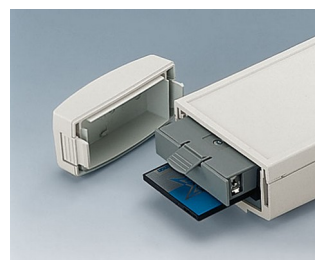

DATEC-CONTROL

Zapouzdření do ruky pro velké displeje

Tvar kulaté hlavy řady DATEC-CONTROL umožňuje instalaci větších grafických displejů pro větší uživatelský komfort.

- Instalace standardizovaných grafických displejů
- Obzvláště uživatelsky příjemný díky úzké rukojeti
- Vysoký stupeň ochrany: IP 65 (XS, S) nebo IP 54 (M, L) při použití těsnících sad a ve spojení s panely displeje
- 4 velikosti, každé 2 barvy
- **DATEC-CONTROL XS**
s / bez přihrádky pro baterie pro šrouby 2 x / 3 x AA, víko prostoru pro baterii volitelně uzamykatelné a
- **DATEC-CONTROL S**
bez / s přihrádkou pro baterie pro 4 x AA nebo 1 x 9 V přišroubované víko prostoru pro baterii volitelně uzamykatelné a / nebo šroubitelné; Základní jako tabulková verze
- **DATEC-CONTROL M, L**
s / bez odnímatelného prostoru pro baterie, až 5 x AA, zámky; Prostor pro karty PCMCIA; Nabíjecí zásuvka s bateriovým prostorem jako stolní / stěnová verze
- Jednoduchý datový- a proudový přenos, základna a kontakty jako příslušenství
- Sada nástěnných držáků pro bezpečné uložení (příslušenství)
- Chrániče chrání nárazy a chrání povrchy (příslušenství), velikosti M a L s přídatným ramenním popruhem
- Vestavěný ovládací panel pro ochranu membránové klávesnice
- Upevňovací domek pro desky a komponenty