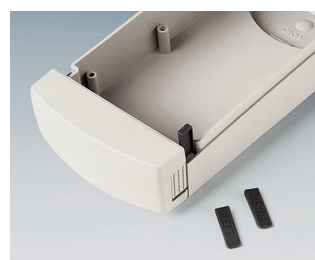

DATEC-CONTROL

Zapouzdření do ruky pro velké displeje

Tvar kulaté hlavy řady DATEC-CONTROL umožňuje instalaci větších grafických displejů pro větší uživatelský komfort.

- Instalace standardizovaných grafických displejů
- Obzvláště uživatelsky příjemný díky úzké rukojeti
- Vysoký stupeň ochrany: IP 65 (XS, S) nebo IP 54 (M, L) při použití těsnících sad a ve spojení s panely displeje
- 4 velikosti, každé 2 barvy
- **DATEC-CONTROL XS**
s / bez přihrádky pro baterie pro šrouby 2 x / 3 x AA, víko prostoru pro baterii volitelně uzamykatelné a
- **DATEC-CONTROL S**
bez / s přihrádkou pro baterie pro 4 x AA nebo 1 x 9 V přišroubované víko prostoru pro baterii volitelně uzamykatelné a / nebo šroubitelné; Základní jako tabulková verze
- **DATEC-CONTROL M, L**
s / bez odnímatelného prostoru pro baterie, až 5 x AA, zámky; Prostor pro karty PCMCIA; Nabíjecí zásuvka s bateriovým prostorem jako stolní / stěnová verze
- Jednoduchý datový- a proudový přenos, základna a kontakty jako příslušenství
- Sada nástěnných držáků pro bezpečné uložení (příslušenství)
- Chrániče chrání nárazy a chrání povrchy (příslušenství), velikosti M a L s přídatným ramenním popruhem
- Vestavěný ovládací panel pro ochranu membránové klávesnice
- Upevňovací domek pro desky a komponenty