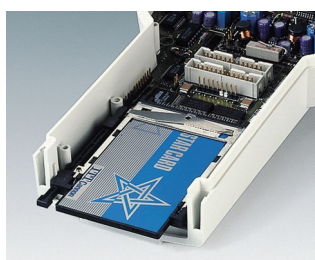

## Zapouzdření do ruky pro velké displeje

Tvar kulaté hlavy řady DATEC-CONTROL umožňuje instalaci větších grafických displejů pro větší uživatelský komfort.

- Instalace standardizovaných grafických displejů
- Obzvláště uživatelsky příjemný díky úzké rukojeti
- Vysoký stupeň ochrany: IP 65 (XS, S) nebo IP 54 (M, L) při použití těsnících sad a ve spojení s panely displeje
- 4 velikosti, každé 2 barvy
- **DATEC-CONTROL XS**  
s / bez přihrádky pro baterie pro šrouby 2 x / 3 x AA, víko prostoru pro baterii volitelně uzamykatelné a
- **DATEC-CONTROL S**  
bez / s přihrádkou pro baterie pro 4 x AA nebo 1 x 9 V přišroubované víko prostoru pro baterii volitelně uzamykatelné a / nebo šroubitelné; Základní jako tabulková verze
- **DATEC-CONTROL M, L**  
s / bez odnímatelného prostoru pro baterie, až 5 x AA, zámky; Prostor pro karty PCMCIA; Nabíjecí zásuvka s bateriovým prostorem jako stolní / stěnová verze
- Jednoduchý datový- a proudový přenos, základna a kontakty jako příslušenství
- Sada nástěnných držáků pro bezpečné uložení (příslušenství)
- Chrániče chrání nárazy a chrání povrchy (příslušenství), velikosti M a L s přídatným ramenním popruhem
- Vestavěný ovládací panel pro ochranu membránové klávesnice
- Upevňovací domek pro desky a komponenty