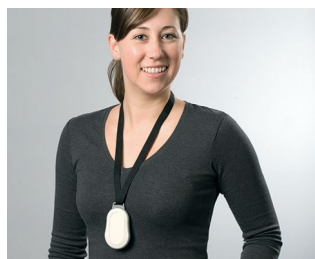

MINITEC

Pouzdro na dálkové ovládání - perfektní společník pro každodenní použití

Pouzdra MINITEC přesvědčují uživatele o minimálních rozměrech a maximálních výhodách. Máte možnost volby mezi technickým designem "MINITEC EDGE" nebo organickou formou "MINITEC DROP".

- Moderní, ploché stylování **Ocenění designu produktu *** iF *****
- Snadno se nosí a vždy na dosah, např. na krku nebo na náramek s ruční smyčkou, na klíčeném kroužku nebo pásu
- Distanční kroužky v různých provedeních a barvách; TPE materiál pro příjemnou přilnavost a ochranu proti nárazu
- ABS (UL 94 HB), popřípadě v infračerveně propustném materiálu PMMA plexisklo
- Zapuštěný ovládací panel pro ochranu membránové klávesnice / dekorativní fólie; MINITEC Edge také bez vybrání
- Krytí IP 41: typy E (velikost M) a D (velikosti S a M) s mezikroužkem v TPE, všechny ostatní IP 40
- Jsou k dispozici jako sestavy pro jednotlivé kombinace, každá 3 velikosti

Minimální součásti pro 1 MINITEC:

1 dolní a horní částí

1 mezikroužek

(montážní sada pro)