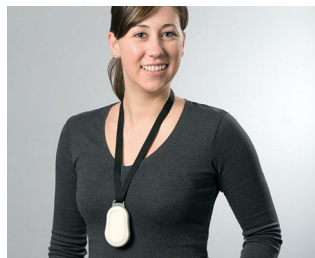

MINITEC

Pouzdro na dálkové ovládání - perfektní společník pro každodenní použití

Pouzdra MINITEC přesvědčují uživatele o minimálních rozměrech a maximálních výhodách. Máte možnost volby mezi technickým designem "MINITEC EDGE" nebo organickou formou "MINITEC DROP".

- Moderní, ploché stylování **Ocenění designu produktu *** iF *****
- Snadno se nosí a vždy na dosah, např. na krku nebo na náramek s ruční smyčkou, na klíčeném kroužku nebo pásu
- Distanční kroužky v různých provedeních a barvách; TPE materiál pro příjemnou přilnavost a ochranu proti nárazu
- ABS (UL 94 HB), popřípadě v infračerveně propustném materiálu PMMA plexisklo
- Zapuštěný ovládací panel pro ochranu membránové klávesnice / dekorativní fólie; MINITEC Edge také bez vybrání
- Krytí IP 41: typy E (velikost M) a D (velikosti S a M) s mezikroužkem v TPE, všechny ostatní IP 40
- Jsou k dispozici jako sestavy pro jednotlivé kombinace, každá 3 velikosti

Minimální součásti pro 1 MINITEC:

1 dolní a horní části

1 mezikroužek

(montážní sada pro)