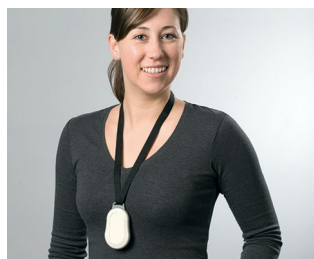

MINITEC

Pouzdro na dálkové ovládání - perfektní společník pro každodenní použití

Pouzdra MINITEC přesvědčují uživatele o minimálních rozměrech a maximálních výhodách. Máte možnost volby mezi technickým designem "MINITEC EDGE" nebo organickou formou "MINITEC DROP".

- Moderní, ploché stylování **Ocenění designu produktu *** iF *****
- Snadno se nosí a vždy na dosah, např. na krku nebo na náramek s ruční smyčkou, na klíčeném kroužku nebo pásu
- Distanční kroužky v různých provedeních a barvách; TPE materiál pro příjemnou přilnavost a ochranu proti nárazu
- ABS (UL 94 HB), popřípadě v infračerveně propustném materiálu PMMA plexisklo
- Zapuštěný ovládací panel pro ochranu membránové klávesnice / dekorativní fólie; MINITEC Edge také bez vybrání
- Krytí IP 41: typy E (velikost M) a D (velikosti S a M) s mezikroužkem v TPE, všechny ostatní IP 40
- Jsou k dispozici jako sestavy pro jednotlivé kombinace, každá 3 velikosti

Minimální součásti pro 1 MINITEC:

1 dolní a horní části

1 mezikroužek

(montážní sada pro)