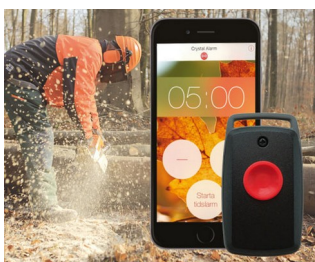

Minimální součásti pro 1 MINITEC:

1 dolní a horní části

1 mezikroužek

(montážní sada pro)

MINITEC

Aplikace a příklady

- Dálkové ovladače
- Zvláště v klinických a sociálních oblastech, stejně jako v domácnosti a průmyslu, např. Nouzové systémy, monitorovací a signalizační zařízení, rádiové dálkové ovládání atd
- Přenosná USB zařízení, např. kompaktní měřicí přístroje s datovým protokolem jako datalogger stick
- IoT/IloT
- Wearables

A personal alarm on your mobile phone

GPS tracking in real time

LoRa GPS tracker with alarm button

Mobile air quality monitoring

Mobile RFID information system

Mobile Security Solutions for workers

Mobile UHF RFID scanner