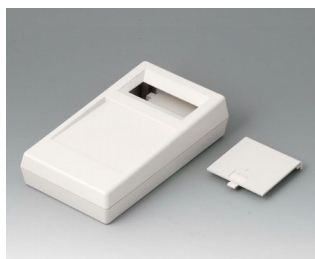

A9061017
HAND-HELD-BOX N, Vers. I
ABS (UL 94 HB)
off-white RAL 9002
180x100x44mm