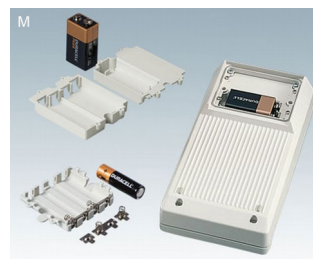

DATEC-MOBIL-BOX

Robustní ruční pouzdra

Pod názvem DATEC-MOBIL-BOX byla vyvinuta řada zapouzdření, která jsou přesně přizpůsobena oblasti mobilního sběru dat.

- Bezpečně držet a pracovat díky ergonomickému profilování na spodní straně pouzdra
- Robustní a utěsněné do třídy krytí IP 65, těsnění jako příslušenství
- Instalace standardizovaných LCD displejů; Sklo displeje chrání vestavěné displeje a umožňují vysoký stupeň ochrany v oblasti zobrazení
- Ploché povrchy pro rozhraní
- 3 velikosti, 2 barvy
- DATEC MOBIL BOX S a L bez / se schránkou pro baterie
- DATEC MOBIL BOX M s volitelnými schránkami na baterie dle potřeb
- Zapuštěný ovládací panel pro ochranu membránové klávesnice
- Upevňovací sloupky pro desky a přípravky, velikost L pro eurokarty
- Nastavovací podstavec pro ergonomickou nakloněnou pozici (příslušenství)
- Sada nástěnných držáků pro bezpečné odložení pouzdra (příslušenství)
- Ochranný obal zachycuje otřesy a chrání povrchy (příslušenství velikost L)