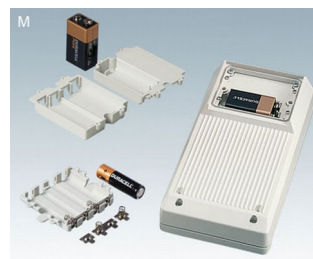

## Robustní ruční pouzdra

Pod názvem DATEC-MOBIL-BOX byla vyvinuta řada zapouzdření, která jsou přesně přizpůsobena oblasti mobilního sběru dat.

- Bezpečně držet a pracovat díky ergonomickému profilování na spodní straně pouzdra
- Robustní a utěsněné do třídy krytí IP 65, těsnění jako příslušenství
- Instalace standardizovaných LCD displejů; Sklo displeje chrání vestavěné displeje a umožňují vysoký stupeň ochrany v oblasti zobrazení
- Ploché povrchy pro rozhraní
- 3 velikosti, 2 barvy
- DATEC MOBIL BOX S a L bez / se schránkou pro baterie
- DATEC MOBIL BOX M s volitelnými schránkami na baterie dle potřeb
- Zapuštěný ovládací panel pro ochranu membránové klávesnice
- Upevňovací sloupky pro desky a přípravky, velikost L pro eurokarty
- Nastavovací podstavec pro ergonomickou nakloněnou pozici (příslušenství)
- Sada nástěnných držáků pro bezpečné odložení pouzdra (příslušenství)
- Ochranný obal zachycuje otřesy a chrání povrchy (příslušenství velikost L)