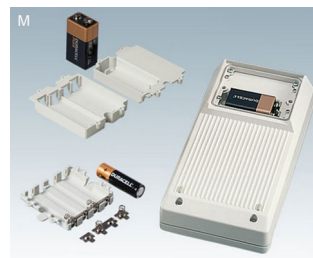

## Robustní ruční pouzdra

Pod názvem DATEC-MOBIL-BOX byla vyvinuta řada zapouzdření, která jsou přesně přizpůsobena oblasti mobilního sběru dat.

- Bezpečně držet a pracovat díky ergonomickému profilování na spodní straně pouzdra
- Robustní a utěsněné do třídy krytí IP 65, těsnění jako příslušenství
- Instalace standardizovaných LCD displejů; Sklo displeje chrání vestavěné displeje a umožňují vysoký stupeň ochrany v oblasti zobrazení
- Ploché povrchy pro rozhraní
- 3 velikosti, 2 barvy
- DATEC MOBIL BOX S a L bez / se schránkou pro baterie
- DATEC MOBIL BOX M s volitelnými schránkami na baterie dle potřeb
- Zapuštěný ovládací panel pro ochranu membránové klávesnice
- Upevňovací sloupky pro desky a přípravky, velikost L pro eurokarty
- Nastavovací podstavec pro ergonomickou nakloněnou pozici (příslušenství)
- Sada nástěnných držáků pro bezpečné odložení pouzdra (příslušenství)
- Ochranný obal zachycuje otřesy a chrání povrchy (příslušenství velikost L)