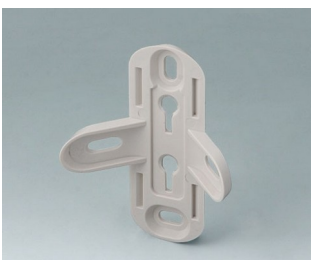

SMART-CONTROL

Zapouzdření pro každý roh

SMART-CONTROL je první standartní zapouzdření pro jednoduchou instalaci v rozích. Navíc může tato řada zapouzdření být použita jak na zdech a na stole s ergonomicky skloněném úhlu.

- 2 velikosti, M a S
- Konvexní verze, nebo verze se zapuštěnou operační oblastí pro klávesnice s ochrannou membránou
- Vysoce kvalitní ASA+PC-FR materiál s vysokou ochranou proti UV záření, ve standartním, krémově bílém provedení (RAL 9002)
- Sešroubováno dohromady na zadní části zapouzdření pomocí Torx šroubů z nerezové oceli
- Možnost přidání IP 55 těsnění
- Speciální příslušenství pro zavěšení na zeď v rozích s 90° úhly, nebo na rovných površích
- Sada stolních stojanů zaručuje spolehlivé umístění a ergonomické čtecí úhly 45° když je zapouzdření nastavené horizontálně
- PCB montáž je pozicována v horní a spodní části

Accessory "station"

B4705207
Desktop stand set
ASA+PC (UL 94 V-0)

Accessory "protection"

B4708920
Seal S

B4710920
Seal M

Accessory "wall/holder"

B4705907
Wall suspension element
ASA+PC (UL 94 V-0)

SMART-CONTROL

Accessory "screws"

A0325060
Self-tapping screw 2.5 x 6 mm
(T8)
Stainless steel

Subject to technical modification without notice. © by OKW Gehäusesysteme, Buchen/Germany.