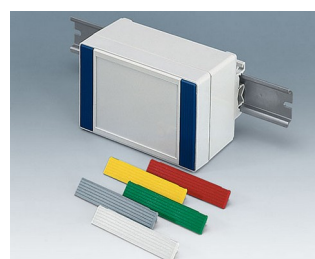

- Robustní odrůda v 11 základních rozměrech, různých výškách a 2 standardních materiálech
- ABS (UL 94 HB), osvědčený jako pouzdro svorek
- PC (UL 94 HB), pevný a robustní kryt s vysokou teplotní odolností
- Lze použít jako skříň na plochu, stěnové pouzdro a DIN lišty
- Snadná instalace; jednotlivé obaly krytu, část pera a drážka mohou být použity jako horní / spodní část
- Vestavěný ovládací panel pro ochranu membránové klávesnice
- Krycí nástavec se nachází mimo těsnící oblast a provádí se pomocí nerezových šroubů
- Přímoú montáž na stěnu nebo pomocí externích upevňovacích popruhů
- Varevné krycí proužky pro kódování (alternativa k standardním verzím ve světle šedé barvě)
- Upevňovací sloupky pro desky a zástavbu
- Rozsáhlé příslušenství: nohy skříně, závěs, montáž na lištu DIN, držák karty pro montáž předem sestavených modulů atd.