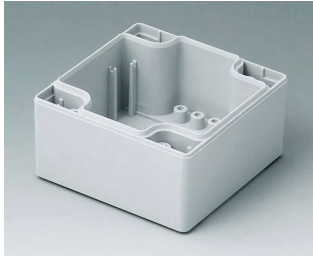

Kompletace / Montáž

ROBUST-BOX

Vyberte verze

C1080801
Case shell 80, with tongue
ABS (UL 94 HB)
light grey RAL 7035
80x80x40mm

C1080802
Case shell 80, with tongue
PC (UL 94 HB)
light grey RAL 7035
80x80x40mm