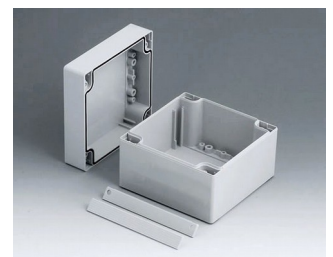

C2112122
ROBUST-BOX WIDTH 120,
Vers. II
PC (UL 94 HB)
light grey RAL 7035
120x120x90mm
IP 66