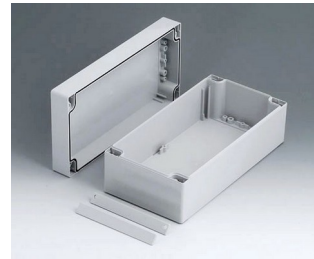

C2112241
ROBUST-BOX WIDTH 120,
Vers. I
ABS (UL 94 HB)
light grey RAL 7035
240x120x90mm
IP 66