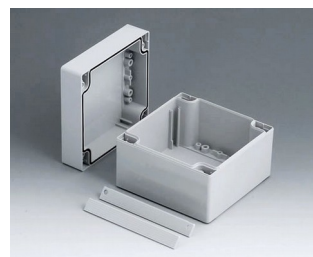

C2112121
ROBUST-BOX WIDTH 120,
Vers. I
ABS (UL 94 HB)
light grey RAL 7035
120x120x90mm
IP 66