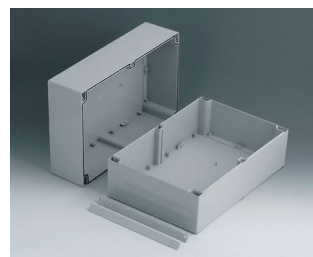

C2520301
ROBUST-BOX WIDTH 200,
Vers. I
ABS (UL 94 HB)
light grey RAL 7035
300x200x160mm
IP 66