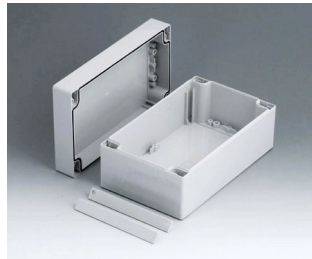

C2112202
ROBUST-BOX WIDTH 120,
Vers. II
PC (UL 94 HB)
light grey RAL 7035
200x120x90mm
IP 66