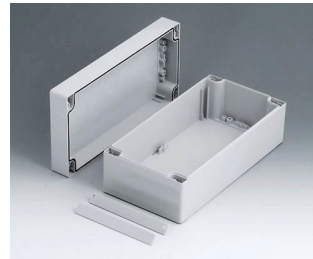

C2112241
ROBUST-BOX WIDTH 120,
Vers. I
ABS (UL 94 HB)
light grey RAL 7035
240x120x90mm
IP 66