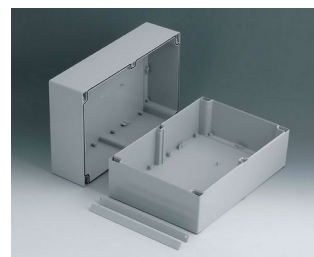

C2520301
ROBUST-BOX WIDTH 200,
Vers. I
ABS (UL 94 HB)
light grey RAL 7035
300x200x160mm
IP 66