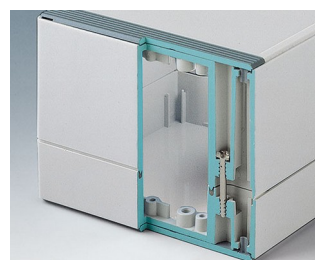

ROBUST-BOX

Duální systém pouzder v IP 66

V případě ROBUST-BOX jsou obě poloviny skříně vybaveny předem vytvořenými závity. Zde se rozhodnete jako uživatel, zda má být plochá nebo vysoká část pouzdra použita jako spodní část.

- Robustní odrůda v 11 základních rozměrech, různých výškách a 2 standardních materiálech
- ABS (UL 94 HB), osvědčený jako pouzdro svorek
- PC (UL 94 HB), pevný a robustní kryt s vysokou teplotní odolností
- Lze použít jako skříň na plochu, stěnové pouzdro a DIN lišty
- Snadná instalace; jednotlivé obaly krytu, část pera a drážka mohou být použity jako horní / spodní část
- Vestavěný ovládací panel pro ochranu membránové klávesnice
- Krycí nástavec se nachází mimo těsnící oblast a provádí se pomocí nerezových šroubů
- Přímoú montáž na stěnu nebo pomocí externích upevňovacích popruhů
- Varevné krycí proužky pro kódování (alternativa k standardním verzím ve světle šedé barvě)
- Upevňovací sloupky pro desky a zástavbu
- Rozsáhlé příslušenství: nohy skříně, závěs, montáž na lištu DIN, držák karty pro montáž předem sestavených modulů atd.