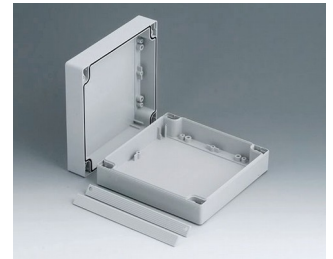

C2016162
ROBUST-BOX WIDTH 160,
Vers. II
PC (UL 94 HB)
light grey RAL 7035
160x160x60mm
IP 66