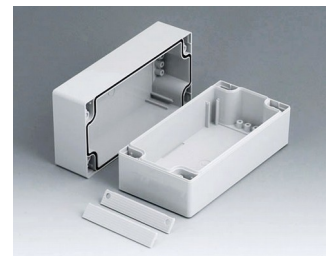

C2108162
ROBUST-BOX WIDTH 80, Vers.
II
PC (UL 94 HB)
light grey RAL 7035
160x80x80mm
IP 66