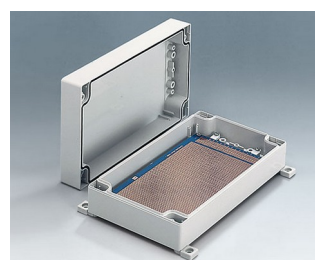

ROBUST-BOX

Duální systém pouzder v IP 66

V případě ROBUST-BOX jsou obě poloviny skříně vybaveny předem vytvořenými závity. Zde se rozhodnete jako uživatel, zda má být plochá nebo vysoká část pouzdra použita jako spodní část.

- Robustní odrůda v 11 základních rozměrech, různých výškách a 2 standardních materiálech
- ABS (UL 94 HB), osvědčený jako pouzdro svorek
- PC (UL 94 HB), pevný a robustní kryt s vysokou teplotní odolností
- Lze použít jako skříň na plochu, stěnové pouzdro a DIN lišty
- Snadná instalace; jednotlivé obaly krytu, část pera a drážka mohou být použity jako horní / spodní část
- Vestavěný ovládací panel pro ochranu membránové klávesnice
- Krycí nástavec se nachází mimo těsnící oblast a provádí se pomocí nerezových šroubů
- Přímoú montáž na stěnu nebo pomocí externích upevňovacích popruhů
- Varevné krycí proužky pro kódování (alternativa k standardním verzím ve světle šedé barvě)
- Upevňovací sloupky pro desky a zástavbu
- Rozsáhlé příslušenství: nohy skříně, závěs, montáž na lištu DIN, držák karty pro montáž předem sestavených modulů atd.