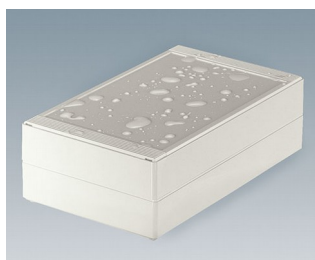

ROBUST-BOX

Duální systém pouzder v IP 66

V případě ROBUST-BOX jsou obě poloviny skříně vybaveny předem vytvořenými závity. Zde se rozhodnete jako uživatel, zda má být plochá nebo vysoká část pouzdra použita jako spodní část.

- Robustní odrůda v 11 základních rozměrech, různých výškách a 2 standardních materiálech
- ABS (UL 94 HB), osvědčený jako pouzdro svorek
- PC (UL 94 HB), pevný a robustní kryt s vysokou teplotní odolností
- Lze použít jako skříň na plochu, stěnové pouzdro a DIN lišty
- Snadná instalace; jednotlivé obaly krytu, část pera a drážka mohou být použity jako horní / spodní část
- Vestavěný ovládací panel pro ochranu membránové klávesnice
- Krycí nástavec se nachází mimo těsnící oblast a provádí se pomocí nerezových šroubů
- Přímou montáž na stěnu nebo pomocí externích upevňovacích popruhů
- Varevné krycí proužky pro kódování (alternativa k standardním verzím ve světle šedé barvě)
- Upevňovací sloupky pro desky a zástavbu
- Rozsáhlé příslušenství: nohy skříně, závěs, montáž na lištu DIN, držák karty pro montáž předem sestavených modulů atd.