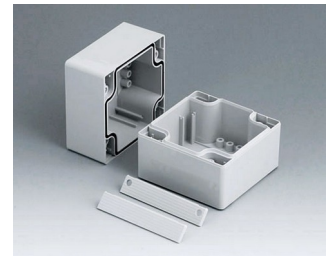

C2108082
ROBUST-BOX WIDTH 80, Vers.
II
PC (UL 94 HB)
light grey RAL 7035
80x80x80mm
IP 66