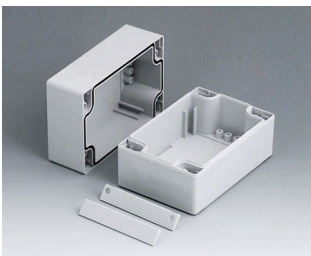

C2108121
ROBUST-BOX WIDTH 80, Vers.
I
ABS (UL 94 HB)
light grey RAL 7035
120x80x80mm
IP 66