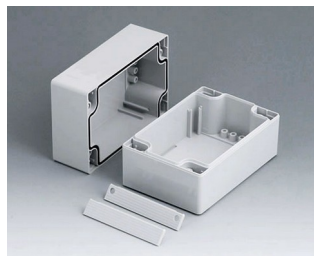

C2108122
ROBUST-BOX WIDTH 80, Vers.
II
PC (UL 94 HB)
light grey RAL 7035
120x80x80mm
IP 66