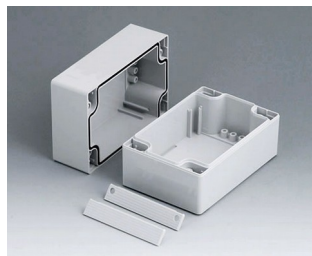

C2108122
ROBUST-BOX WIDTH 80, Vers.
II
PC (UL 94 HB)
light grey RAL 7035
120x80x80mm
IP 66