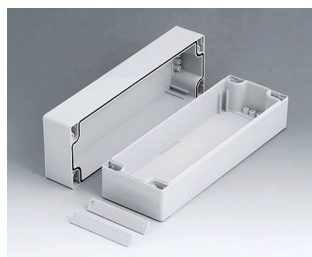

C2108242
ROBUST-BOX WIDTH 80, Vers.
II
PC (UL 94 HB)
light grey RAL 7035
240x80x80mm
IP 66