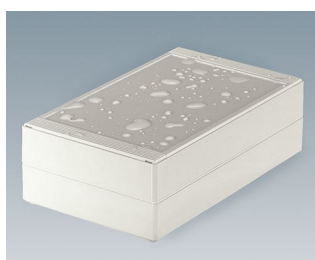

ROBUST-BOX

Duální systém pouzder v IP 66

V případě ROBUST-BOX jsou obě poloviny skříně vybaveny předem vytvořenými závity. Zde se rozhodnete jako uživatel, zda má být plochá nebo vysoká část pouzdra použita jako spodní část.

- Robustní odrůda v 11 základních rozměrech, různých výškách a 2 standardních materiálech
- ABS (UL 94 HB), osvědčený jako pouzdro svorek
- PC (UL 94 HB), pevný a robustní kryt s vysokou teplotní odolností
- Lze použít jako skříň na plochu, stěnové pouzdro a DIN lišty
- Snadná instalace; jednotlivé obaly krytu, část pera a drážka mohou být použity jako horní / spodní část
- Vestavěný ovládací panel pro ochranu membránové klávesnice
- Krycí nástavec se nachází mimo těsnící oblast a provádí se pomocí nerezových šroubů
- Přímoú montáž na stěnu nebo pomocí externích upevňovacích popruhů
- Varevné krycí proužky pro kódování (alternativa k standardním verzím ve světle šedé barvě)
- Upevňovací sloupky pro desky a zástavbu
- Rozsáhlé příslušenství: nohy skříně, závěs, montáž na lištu DIN, držák karty pro montáž předem sestavených modulů atd.