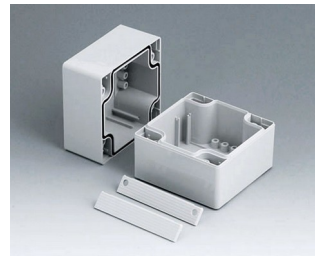

C2108081
ROBUST-BOX WIDTH 80, Vers.
I
ABS (UL 94 HB)
light grey RAL 7035
80x80x80mm
IP 66