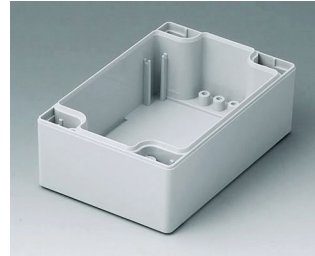

Kompletace / Montáž

ROBUST-BOX

Vyberte verze

C1080801
Case shell 80, with tongue
ABS (UL 94 HB)
light grey RAL 7035
80x80x40mm

C1080802
Case shell 80, with tongue
PC (UL 94 HB)
light grey RAL 7035
80x80x40mm