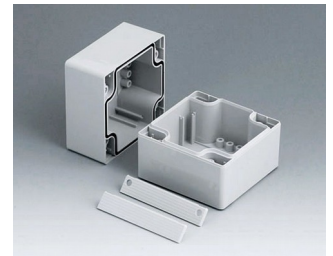

C2108082
ROBUST-BOX WIDTH 80, Vers.
II
PC (UL 94 HB)
light grey RAL 7035
80x80x80mm
IP 66