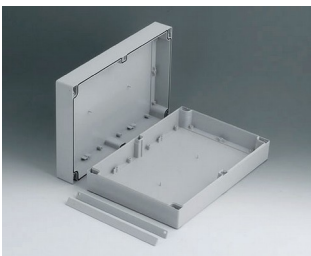

C2120301
ROBUST-BOX WIDTH 200,
Vers. I
ABS (UL 94 HB)
light grey RAL 7035
300x200x80mm
IP 66