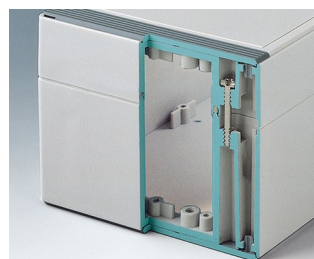

- Robustní odrůda v 11 základních rozměrech, různých výškách a 2 standardních materiálech
- ABS (UL 94 HB), osvědčený jako pouzdro svorek
- PC (UL 94 HB), pevný a robustní kryt s vysokou teplotní odolností
- Lze použít jako skříň na plochu, stěnové pouzdro a DIN lišty
- Snadná instalace; jednotlivé obaly krytu, část pera a drážka mohou být použity jako horní / spodní část
- Vestavěný ovládací panel pro ochranu membránové klávesnice
- Krycí nástavec se nachází mimo těsnící oblast a provádí se pomocí nerezových šroubů
- Přímou montáž na stěnu nebo pomocí externích upevňovacích popruhů
- Varevné krycí proužky pro kódování (alternativa k standardním verzím ve světle šedé barvě)
- Upevňovací sloupky pro desky a zástavbu
- Rozsáhlé příslušenství: nohy skříně, závěs, montáž na lištu DIN, držák karty pro montáž předem sestavených modulů atd.