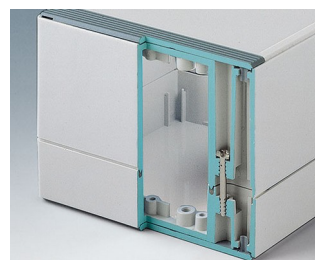

ROBUST-BOX

Duální systém pouzder v IP 66

V případě ROBUST-BOX jsou obě poloviny skříně vybaveny předem vytvořenými závity. Zde se rozhodnete jako uživatel, zda má být plochá nebo vysoká část pouzdra použita jako spodní část.

- Robustní odrůda v 11 základních rozměrech, různých výškách a 2 standardních materiálech
- ABS (UL 94 HB), osvědčený jako pouzdro svorek
- PC (UL 94 HB), pevný a robustní kryt s vysokou teplotní odolností
- Lze použít jako skříň na plochu, stěnové pouzdro a DIN lišty
- Snadná instalace; jednotlivé obaly krytu, část pera a drážka mohou být použity jako horní / spodní část
- Vestavěný ovládací panel pro ochranu membránové klávesnice
- Krycí nástavec se nachází mimo těsnící oblast a provádí se pomocí nerezových šroubů
- Přímou montáž na stěnu nebo pomocí externích upevňovacích popruhů
- Varevné krycí proužky pro kódování (alternativa k standardním verzím ve světle šedé barvě)
- Upevňovací sloupky pro desky a zástavbu
- Rozsáhlé příslušenství: nohy skříně, závěs, montáž na lištu DIN, držák karty pro montáž předem sestavených modulů atd.