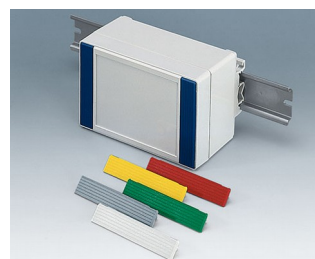

- Robustní odrůda v 11 základních rozměrech, různých výškách a 2 standardních materiálech
- ABS (UL 94 HB), osvědčený jako pouzdro svorek
- PC (UL 94 HB), pevný a robustní kryt s vysokou teplotní odolností
- Lze použít jako skříň na plochu, stěnové pouzdro a DIN lišty
- Snadná instalace; jednotlivé obaly krytu, část pera a drážka mohou být použity jako horní / spodní část
- Vestavěný ovládací panel pro ochranu membránové klávesnice
- Krycí nástavec se nachází mimo těsnící oblast a provádí se pomocí nerezových šroubů
- Přímou montáž na stěnu nebo pomocí externích upevňovacích popruhů
- Varevné krycí proužky pro kódování (alternativa k standardním verzím ve světle šedé barvě)
- Upevňovací sloupky pro desky a zástavbu
- Rozsáhlé příslušenství: nohy skříně, závěs, montáž na lištu DIN, držák karty pro montáž předem sestavených modulů atd.