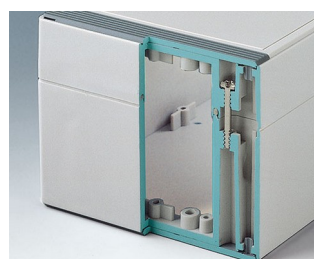

- Robustní odrůda v 11 základních rozměrech, různých výškách a 2 standardních materiálech
- ABS (UL 94 HB), osvědčený jako pouzdro svorek
- PC (UL 94 HB), pevný a robustní kryt s vysokou teplotní odolností
- Lze použít jako skříň na plochu, stěnové pouzdro a DIN lišty
- Snadná instalace; jednotlivé obaly krytu, část pera a drážka mohou být použity jako horní / spodní část
- Vestavěný ovládací panel pro ochranu membránové klávesnice
- Krycí nástavec se nachází mimo těsnící oblast a provádí se pomocí nerezových šroubů
- Přímoú montáž na stěnu nebo pomocí externích upevňovacích popruhů
- Varevné krycí proužky pro kódování (alternativa k standardním verzím ve světle šedé barvě)
- Upevňovací sloupky pro desky a zástavbu
- Rozsáhlé příslušenství: nohy skříně, závěs, montáž na lištu DIN, držák karty pro montáž předem sestavených modulů atd.