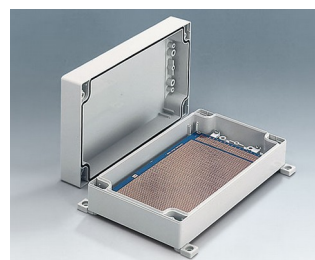

- Robustní odrůda v 11 základních rozměrech, různých výškách a 2 standardních materiálech
- ABS (UL 94 HB), osvědčený jako pouzdro svorek
- PC (UL 94 HB), pevný a robustní kryt s vysokou teplotní odolností
- Lze použít jako skříň na plochu, stěnové pouzdro a DIN lišty
- Snadná instalace; jednotlivé obaly krytu, část pera a drážka mohou být použity jako horní / spodní část
- Vestavěný ovládací panel pro ochranu membránové klávesnice
- Krycí nástavec se nachází mimo těsnící oblast a provádí se pomocí nerezových šroubů
- Přímou montáž na stěnu nebo pomocí externích upevňovacích popruhů
- Varevné krycí proužky pro kódování (alternativa k standardním verzím ve světle šedé barvě)
- Upevňovací sloupky pro desky a zástavbu
- Rozsáhlé příslušenství: nohy skříně, závěs, montáž na lištu DIN, držák karty pro montáž předem sestavených modulů atd.