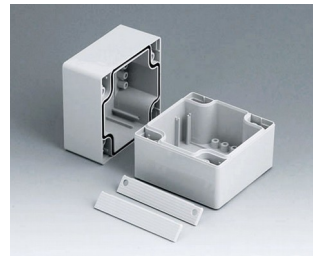

C2108081
ROBUST-BOX WIDTH 80, Vers.
I
ABS (UL 94 HB)
light grey RAL 7035
80x80x80mm
IP 66