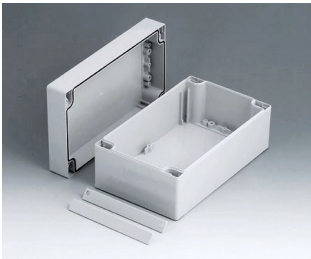

ROBUST-BOX

C2112201
ROBUST-BOX WIDTH 120,
Vers. I
ABS (UL 94 HB)
light grey RAL 7035
200x120x90mm
IP 66