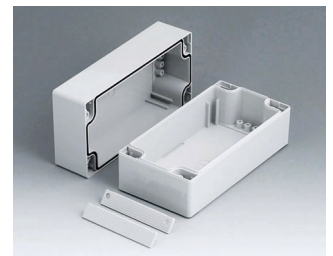

C2108162
ROBUST-BOX WIDTH 80, Vers.
II
PC (UL 94 HB)
light grey RAL 7035
160x80x80mm
IP 66