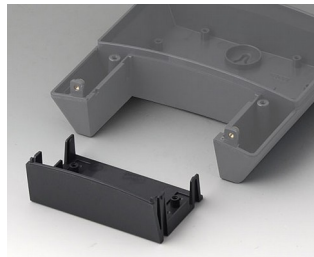

NET-BOX

Elegantní řídicí centrála

Nová série NET-BOX, která je dodávána na zeď, je svěží a vzrušující.

- Tři velikosti s dostatkem prostoru pro elektroniku a rozhraní
- Skryté šrouby a konektory
- Vysoce kvalitní materiál V0 a volitelná ochrana IP 65 (těsnicí sada jako příslušenství)
- Prostorná elektronická místnost s dvěma úrovněmi desky
- Volitelný kryt zavírá kazetu dolů a umožňuje montáž další desky
- Jednoduchá instalace na tři stěny
- Šrouby z nerezové oceli se zabezpečeným pohonem Torx
- NET-BOX lze použít také jako skříň na plochu (protiskluzové nožky jako příslušenství)
- Třídílné tělo, které se skládá ze základny, vrchního krytu a rámu

B3322159
Sealing kit 220
Silicone
black

Accessory "screws"

A0306031
Self-tapping screws 3 x 6 mm
(PZ1)

Accessory

A9207150
Anti-slide feet 6.5 x 2 mm
transparent

B3314918
Infill cover 140
ASA+PC (UL 94 V-0)
lava