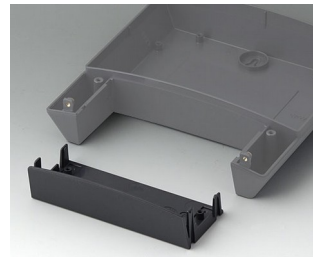

B3318918
Infill cover 180
ASA+PC (UL 94 V-0)
lava