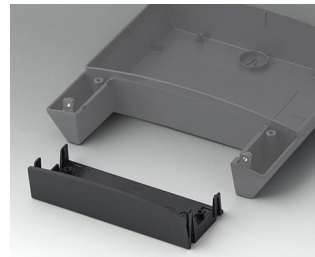

B3318918
Infill cover 180
ASA+PC (UL 94 V-0)
lava