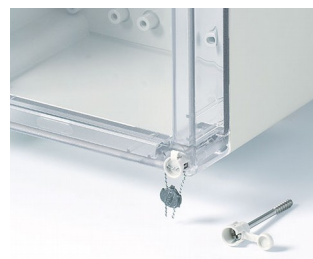

IN-BOX

Robustní průmyslové zapouzdření

Jako svorkovnicová skříňka a zapouzdření elektroniky nabízí IN-BOX mnoho různých možností.

- 9 základních pouzder v lesklé povrchové úpravě a různých výškách
- Dva standardní materiály: ABS (UL 94 HB) nebo PC (V-2);
kompletní skříňe v PC splňují normu zpomalující hoření UL94 5V (lepší než V-0), i když materiál má pouze klasifikaci V-2
- Vysoké stupně krytí IP 66/67; Těsnění je již v horní části pěnové
- Vysoká odolnost proti rázu IK07 (ABS), IK08 (PC)
- Horní část v barvě pouzdra nebo transparentní
- Rychlošrouby z nerezové oceli
- Zapuštěná plocha pro ochranu membránové klávesnice
- Přímá montáž na stěnu nebo vnější upevnění pomocí nástěnných držáků; v případě potřeby lze použít vnitřní závěs
- Volitelná těsnicí sada pro zajištění krytu proti neoprávněnému přístupu
- Standardní kolejnice a montážní desky pro individuální konfiguraci instalace
- Integrované upevňovací sloupky pro osazené desky, DIN lišty, montážní desky a montážní díly

Chicken Door

Monitoring with temperature sensor

Vibration meter for centrifuges

Přizpůsobení možností

Co ještě potřebujete pro svůj vlastní velmi osobní produkt? Můžeme dodat zapouzdření a ladicí knoflíky se všemi nezbytnými úpravami pro montáž vašich elektronických součástek.