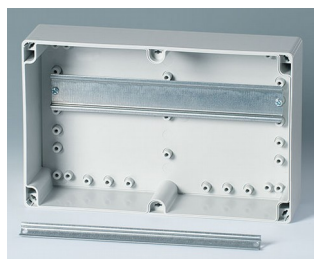

IN-BOX

Robustní průmyslové zapouzdření

Jako svorkovnicová skříňka a zapouzdření elektroniky nabízí IN-BOX mnoho různých možností.

- 9 základních pouzder v lesklé povrchové úpravě a různých výškách
- Dva standardní materiály: ABS (UL 94 HB) nebo PC (V-2);
kompletní skříňe v PC splňují normu zpomalující hoření UL94 5V (lepší než V-0), i když materiál má pouze klasifikaci V-2
- Vysoké stupně krytí IP 66/67; Těsnění je již v horní části pěnové
- Vysoká odolnost proti rázu IK07 (ABS), IK08 (PC)
- Horní část v barvě pouzdra nebo transparentní
- Rychlošrouby z nerezové oceli
- Zapuštěná plocha pro ochranu membránové klávesnice
- Přímá montáž na stěnu nebo vnější upevnění pomocí nástěnných držáků; v případě potřeby lze použít vnitřní závěs
- Volitelná těsnicí sada pro zajištění krytu proti neoprávněnému přístupu
- Standardní kolejnice a montážní desky pro individuální konfiguraci instalace
- Integrované upevňovací sloupky pro osazené desky, DIN lišty, montážní desky a montážní díly

Chicken Door

Monitoring with temperature sensor

Vibration meter for centrifuges

Přizpůsobení možností

Co ještě potřebujete pro svůj vlastní velmi osobní produkt? Můžeme dodat zapouzdření a ladicí knoflíky se všemi nezbytnými úpravami pro montáž vašich elektronických součástek.