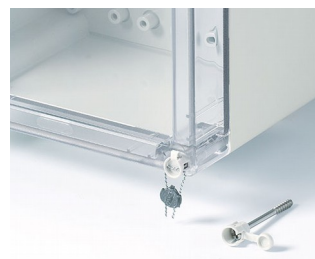

IN-BOX

Robustní průmyslové zapouzdření

Jako svorkovnicová skříňka a zapouzdření elektroniky nabízí IN-BOX mnoho různých možností.

- 9 základních pouzder v lesklé povrchové úpravě a různých výškách
- Dva standardní materiály: ABS (UL 94 HB) nebo PC (V-2);
kompletní skříňe v PC splňují normu zpomalující hoření UL94 5V (lepší než V-0), i když materiál má pouze klasifikaci V-2
- Vysoké stupně krytí IP 66/67; Těsnění je již v horní části pěnové
- Vysoká odolnost proti rázu IK07 (ABS), IK08 (PC)
- Horní část v barvě pouzdra nebo transparentní
- Rychlošrouby z nerezové oceli
- Zapuštěná plocha pro ochranu membránové klávesnice
- Přímá montáž na stěnu nebo vnější upevnění pomocí nástěnných držáků; v případě potřeby lze použít vnitřní závěs
- Volitelná těsnicí sada pro zajištění krytu proti neoprávněnému přístupu
- Standardní kolejnice a montážní desky pro individuální konfiguraci instalace
- Integrované upevňovací sloupky pro osazené desky, DIN lišty, montážní desky a montážní díly

Chicken Door

Monitoring with temperature sensor

Vibration meter for centrifuges

Přizpůsobení možností

Co ještě potřebujete pro svůj vlastní velmi osobní produkt? Můžeme dodat zapouzdření a ladicí knoflíky se všemi nezbytnými úpravami pro montáž vašich elektronických součástí.