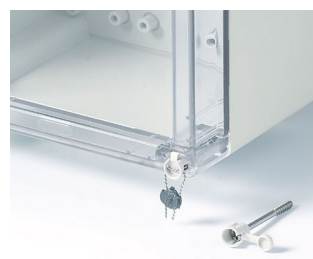

IN-BOX

Robustní průmyslové zapouzdření

Jako svorkovnicová skříňka a zapouzdření elektroniky nabízí IN-BOX mnoho různých možností.

- 9 základních pouzder v lesklé povrchové úpravě a různých výškách
- Dva standardní materiály: ABS (UL 94 HB) nebo PC (V-2);
kompletní skříňe v PC splňují normu zpomalující hoření UL94 5V (lepší než V-0), i když materiál má pouze klasifikaci V-2
- Vysoké stupně krytí IP 66/67; Těsnění je již v horní části pěnové
- Vysoká odolnost proti rázu IK07 (ABS), IK08 (PC)
- Horní část v barvě pouzdra nebo transparentní
- Rychlošrouby z nerezové oceli
- Zapuštěná plocha pro ochranu membránové klávesnice
- Přímá montáž na stěnu nebo vnější upevnění pomocí nástěnných držáků; v případě potřeby lze použít vnitřní závěs
- Volitelná těsnicí sada pro zajištění krytu proti neoprávněnému přístupu
- Standardní kolejnice a montážní desky pro individuální konfiguraci instalace
- Integrované upevňovací sloupky pro osazené desky, DIN lišty, montážní desky a montážní díly

Chicken Door

Monitoring with temperature sensor

Vibration meter for centrifuges

Přizpůsobení možností

Co ještě potřebujete pro svůj vlastní velmi osobní produkt? Můžeme dodat zapouzdření a ladicí knoflíky se všemi nezbytnými úpravami pro montáž vašich elektronických součástí.