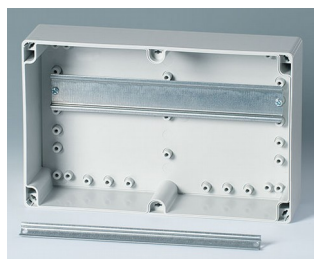

IN-BOX

Robustní průmyslové zapouzdření

Jako svorkovnicová skříňka a zapouzdření elektroniky nabízí IN-BOX mnoho různých možností.

- 9 základních pouzder v lesklé povrchové úpravě a různých výškách
- Dva standardní materiály: ABS (UL 94 HB) nebo PC (V-2);
kompletní skříňe v PC splňují normu zpomalující hoření UL94 5V (lepší než V-0), i když materiál má pouze klasifikaci V-2
- Vysoké stupně krytí IP 66/67; Těsnění je již v horní části pěnové
- Vysoká odolnost proti rázu IK07 (ABS), IK08 (PC)
- Horní část v barvě pouzdra nebo transparentní
- Rychlošrouby z nerezové oceli
- Zapuštěná plocha pro ochranu membránové klávesnice
- Přímá montáž na stěnu nebo vnější upevnění pomocí nástěnných držáků; v případě potřeby lze použít vnitřní závěs
- Volitelná těsnicí sada pro zajištění krytu proti neoprávněnému přístupu
- Standardní kolejnice a montážní desky pro individuální konfiguraci instalace
- Integrované upevňovací sloupky pro osazené desky, DIN lišty, montážní desky a montážní díly

Chicken Door

Monitoring with temperature sensor

Vibration meter for centrifuges

Přizpůsobení možností

Co ještě potřebujete pro svůj vlastní velmi osobní produkt? Můžeme dodat zapouzdření a ladicí knoflíky se všemi nezbytnými úpravami pro montáž vašich elektronických součástí.