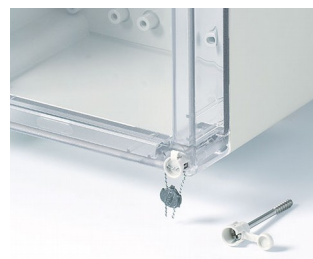

IN-BOX

Robustní průmyslové zapouzdření

Jako svorkovnicová skříňka a zapouzdření elektroniky nabízí IN-BOX mnoho různých možností.

- 9 základních pouzder v lesklé povrchové úpravě a různých výškách
- Dva standardní materiály: ABS (UL 94 HB) nebo PC (V-2);
kompletní skříňe v PC splňují normu zpomalující hoření UL94 5V (lepší než V-0), i když materiál má pouze klasifikaci V-2
- Vysoké stupně krytí IP 66/67; Těsnění je již v horní části pěnové
- Vysoká odolnost proti rázu IK07 (ABS), IK08 (PC)
- Horní část v barvě pouzdra nebo transparentní
- Rychlošrouby z nerezové oceli
- Zapuštěná plocha pro ochranu membránové klávesnice
- Přímá montáž na stěnu nebo vnější upevnění pomocí nástěnných držáků; v případě potřeby lze použít vnitřní závěs
- Volitelná těsnicí sada pro zajištění krytu proti neoprávněnému přístupu
- Standardní kolejnice a montážní desky pro individuální konfiguraci instalace
- Integrované upevňovací sloupky pro osazené desky, DIN lišty, montážní desky a montážní díly

Chicken Door

Monitoring with temperature sensor

Vibration meter for centrifuges

Přizpůsobení možností

Co ještě potřebujete pro svůj vlastní velmi osobní produkt? Můžeme dodat zapouzdření a ladicí knoflíky se všemi nezbytnými úpravami pro montáž vašich elektronických součástí.