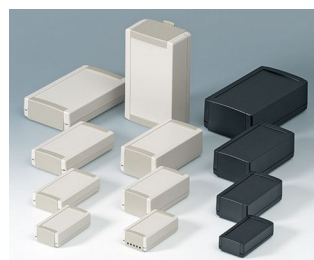

TOPTEC

Univerzální plastová pouzdra

pouzdra TOPTEC již mohou být vybaveny rozhraním na obou stranách, které přesahují skutečnou šířku krytu. Předchozí instalace konektoru na stěnu pouzdra a propojovací kabel s deskou byly vynechány.

- Estetický design pro vnitřní použití jako stolní nebo stěnová jednotka
- Účinná, bezšroubová montáž
- Boční spodní část pro rychlou a snadnou montáž ze všech stran
- Elektronika a rozhraní mohou být poprvé instalovány jako kompletní balík díky bočně odnímatelným koncovým uzávěrům
- Velký výběr 28 modelů
- Typ F s nízkým vrchním dílem
- Typy H s vysokým vrchním dílem
- Odnímatelné koncovky s volitelným rozvaděčem nebo bez ventilačních otvorů pro odvod tepla nebo akustické vlastnosti
- Optimální montáž na stěnu bez demontáže skříně skrze skrytou nástěnnou konzolu se zajišťovacím mechanismem
- Racionální montáž na lišty DIN
- Stupeň krytí IP 40
- Zapuštěný ovládací panel pro ochranu membránové klávesnice
- Montážní dome pro PCB a komponenty