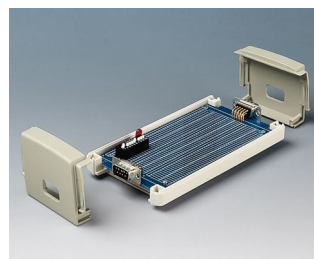

TOPTEC

Univerzální plastová pouzdra

pouzdra TOPTEC již mohou být vybaveny rozhraním na obou stranách, které přesahují skutečnou šířku krytu. Předchozí instalace konektoru na stěnu pouzdra a propojovací kabel s deskou byly vynechány.

- Estetický design pro vnitřní použití jako stolní nebo stěnová jednotka
- Účinná, bezšroubová montáž
- Boční spodní část pro rychlou a snadnou montáž ze všech stran
- Elektronika a rozhraní mohou být poprvé instalovány jako kompletní balík díky bočně odnímatelným koncovým uzávěrům
- Velký výběr 28 modelů
- Typ F s nízkým vrchním dílem
- Typy H s vysokým vrchním dílem
- Odnímatelné koncovky s volitelným rozvaděčem nebo bez ventilačních otvorů pro odvod tepla nebo akustické vlastnosti
- Optimální montáž na stěnu bez demontáže skříně skrze skrytou nástěnnou konzolu se zajišťovacím mechanismem
- Racionální montáž na lišty DIN
- Stupeň krytí IP 40
- Zapuštěný ovládací panel pro ochranu membránové klávesnice
- Montážní dome pro PCB a komponenty