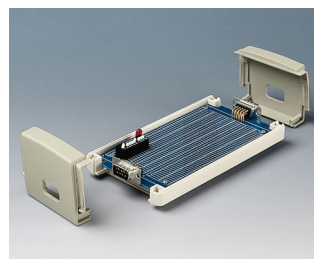

## Univerzální plastová pouzdra

pouzdra TOPTEC již mohou být vybaveny rozhraním na obou stranách, které přesahují skutečnou šířku krytu. Předchozí instalace konektoru na stěnu pouzdra a propojovací kabel s deskou byly vynechány.

- Estetický design pro vnitřní použití jako stolní nebo stěnová jednotka
- Účinná, bezšroubová montáž
- Boční spodní část pro rychlou a snadnou montáž ze všech stran
- Elektronika a rozhraní mohou být poprvé instalovány jako kompletní balík díky bočně odnímatelným koncovým uzávěrům
- Velký výběr 28 modelů
- Typ F s nízkým vrchním dílem
- Typy H s vysokým vrchním dílem
- Odnímatelné koncovky s volitelným rozvaděčem nebo bez ventilačních otvorů pro odvod tepla nebo akustické vlastnosti
- Optimální montáž na stěnu bez demontáže skříně skrze skrytou nástěnnou konzolu se zajišťovacím mechanismem
- Racionální montáž na lišty DIN
- Stupeň krytí IP 40
- Zapuštěný ovládací panel pro ochranu membránové klávesnice
- Montážní domek pro PCB a komponenty