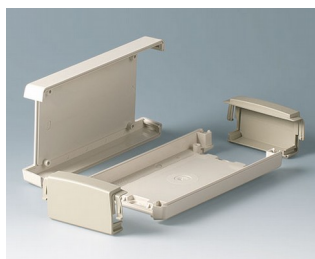

TOPTEC

Univerzální plastová pouzdra

pouzdra TOPTEC již mohou být vybaveny rozhraním na obou stranách, které přesahují skutečnou šířku krytu. Předchozí instalace konektoru na stěnu pouzdra a propojovací kabel s deskou byly vynechány.

- Estetický design pro vnitřní použití jako stolní nebo stěnová jednotka
- Účinná, bezšroubová montáž
- Boční spodní část pro rychlou a snadnou montáž ze všech stran
- Elektronika a rozhraní mohou být poprvé instalovány jako kompletní balík díky bočně odnímatelným koncovým uzávěrům
- Velký výběr 28 modelů
- Typ F s nízkým vrchním dílem
- Typy H s vysokým vrchním dílem
- Odnímatelné koncovky s volitelným rozvaděčem nebo bez ventilačních otvorů pro odvod tepla nebo akustické vlastnosti
- Optimální montáž na stěnu bez demontáže skříně skrze skrytou nástěnnou konzolu se zajišťovacím mechanismem
- Racionální montáž na lišty DIN
- Stupeň krytí IP 40
- Zapuštěný ovládací panel pro ochranu membránové klávesnice
- Montážní dome pro PCB a komponenty