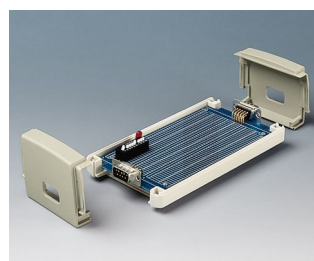

TOPTEC

Univerzální plastová pouzdra

pouzdra TOPTEC již mohou být vybaveny rozhraním na obou stranách, které přesahují skutečnou šířku krytu. Předchozí instalace konektoru na stěnu pouzdra a propojovací kabel s deskou byly vynechány.

- Estetický design pro vnitřní použití jako stolní nebo stěnová jednotka
- Účinná, bezšroubová montáž
- Boční spodní část pro rychlou a snadnou montáž ze všech stran
- Elektronika a rozhraní mohou být poprvé instalovány jako kompletní balík díky bočně odnímatelným koncovým uzávěrům
- Velký výběr 28 modelů
- Typ F s nízkým vrchním dílem
- Typy H s vysokým vrchním dílem
- Odnímatelné koncovky s volitelným rozvaděčem nebo bez ventilačních otvorů pro odvod tepla nebo akustické vlastnosti
- Optimální montáž na stěnu bez demontáže skříňe skrze skrytou nástěnnou konzolu se zajišťovacím mechanismem
- Racionální montáž na lišty DIN
- Stupeň krytí IP 40
- Zapuštěný ovládací panel pro ochranu membránové klávesnice
- Montážní domek pro PCB a komponenty