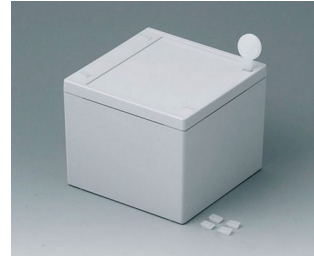

C3010101
SNAPTEC 100 x 100
ABS (UL 94 HB)
light grey RAL 7035
100x100x80mm
IP 65