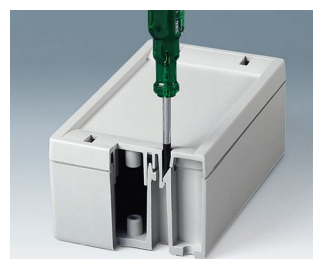

SNAPTEC

Pouzdra s jedním kliknutím IP 65

Pouzdra SNAPTEC jsou charakterizovány racionální montáží díky inovační technologii zámku.

- Nástěnné pouzdra za výhodou cenu
- Efektivní montáž skříně díky zámkům
- Vysoké základny zajišťují maximální plochu povrchu kabelových průchodek a rozhraní
- Rychlou demontáž pomocí desky nebo šroubováku
- Včetně vstupních otvorů a krytů pro otvory
- Vysoký stupeň krytí IP 65; Těsnění již vloženo do horní části
- Zapuštěný ovládací panel pro ochranu membránové klávesnice nebo štítku
- Snadná montáž na stěnu, neviditelná v jamkách v dolní části
- Alternativně oddělené externí montážní pásy
- Integrovaná montážní kopula pro desky a komponenty

SNAPTEC

Aplikace a příklady

- Předurčeno pro elektroinstalace, např. topení, klimatizace a odvětrání jako řídicí a monitorovací zařízení, mechanická a inženýrská technika, zabezpečení apod.
- Také lze použít v oblasti elektroniky např. digitální a analogové měřicí přístroje, snímače, signalizační zařízení atd.

Electromechanical door locking device

Robust UHF reader

Přizpůsobení možností

Co ještě potřebujete pro svůj vlastní velmi osobní produkt? Můžeme dodat zapouzdření a ladicí knoflíky se všemi nezbytnými úpravami pro montáž vašich elektronických součástek.