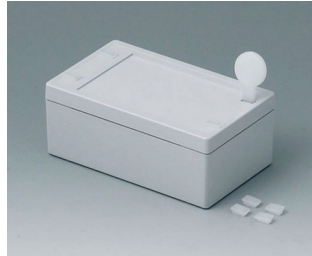

C3006101
SNAPTEC 60 x 100
ABS (UL 94 HB)
light grey RAL 7035
60x100x40mm
IP 65