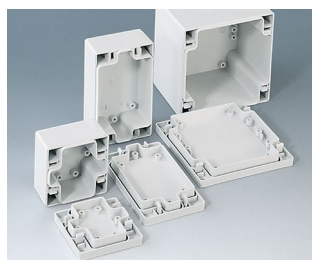

## Pouzdra s jedním kliknutím IP 65

Pouzdra SNAPTEC jsou charakterizovány racionální montáží díky inovační technologii zámku.

- Nástěnné pouzdra za výhodou cenu
- Efektivní montáž skříně díky zámkům
- Vysoké základny zajišťují maximální plochu povrchu kabelových průchodek a rozhraní
- Rychlou demontáž pomocí desky nebo šroubováku
- Včetně vstupních otvorů a krytů pro otvory
- Vysoký stupeň krytí IP 65; Těsnění již vloženo do horní části
- Zapuštěný ovládací panel pro ochranu membránové klávesnice nebo štítku
- Snadná montáž na stěnu, neviditelná v jamkách v dolní části
- Alternativně oddělené externí montážní pásy
- Integrovaná montážní kopula pro desky a komponenty