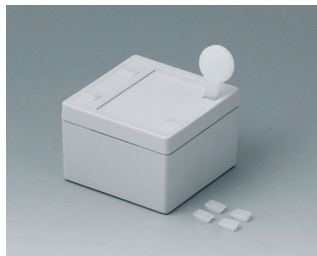

SNAPTEC

Vyberte verze

C3006061
SNAPTEC 60 x 60
ABS (UL 94 HB)
light grey RAL 7035
60x60x40mm
IP 65