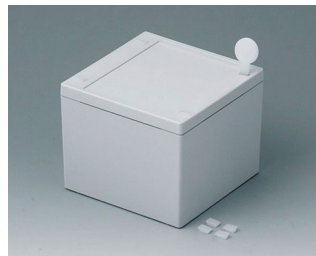

C3010101
SNAPTEC 100 x 100
ABS (UL 94 HB)
light grey RAL 7035
100x100x80mm
IP 65