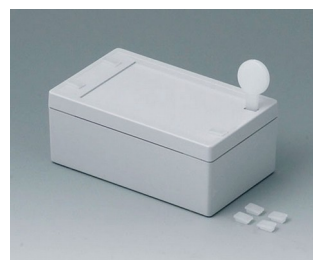

## Pouzdra s jedním kliknutím IP 65

Pouzdra SNAPTEC jsou charakterizovány racionální montáží díky inovační technologii zámku.

- Nástěnné pouzdra za výhodou cenu
- Efektivní montáž skříně díky zámkům
- Vysoké základny zajišťují maximální plochu povrchu kabelových průchodek a rozhraní
- Rychlou demontáž pomocí desky nebo šroubováku
- Včetně vstupních otvorů a krytů pro otvory
- Vysoký stupeň krytí IP 65; Těsnění již vloženo do horní části
- Zapuštěný ovládací panel pro ochranu membránové klávesnice nebo štítku
- Snadná montáž na stěnu, neviditelná v jamkách v dolní části
- Alternativně oddělené externí montážní pásy
- Integrovaná montážní kopula pro desky a komponenty