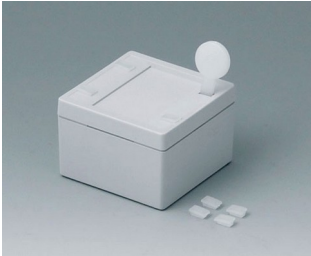

SNAPTEC

Vyberte verze

C3006061
SNAPTEC 60 x 60
ABS (UL 94 HB)
light grey RAL 7035
60x60x40mm
IP 65