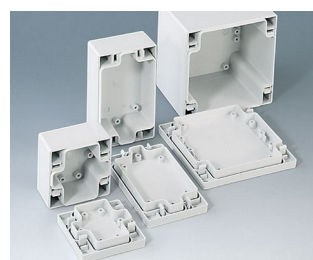

SNAPTEC

Pouzdra s jedním kliknutím IP 65

Pouzdra SNAPTEC jsou charakterizovány racionální montáží díky inovační technologii zámku.

- Nástěnné pouzdra za výhodou cenu
- Efektivní montáž skříně díky zámkům
- Vysoké základny zajišťují maximální plochu povrchu kabelových průchodek a rozhraní
- Rychlou demontáž pomocí desky nebo šroubováku
- Včetně vstupních otvorů a krytů pro otvory
- Vysoký stupeň krytí IP 65; Těsnění již vloženo do horní části
- Zapuštěný ovládací panel pro ochranu membránové klávesnice nebo štítku
- Snadná montáž na stěnu, neviditelná v jamkách v dolní části
- Alternativně oddělené externí montážní pásy
- Integrovaná montážní kopula pro desky a komponenty