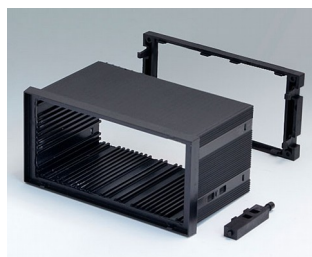

B6043021
DIN-MODULAR CASE TYPE A
PPO (UL 94 V-0)
black RAL 9005
144x72x75mm