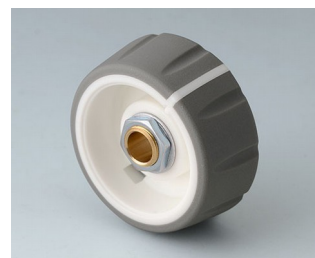

B7236634
CONTROL-KNOBS 36
PC
volcano
36x14,7mm 1/4"