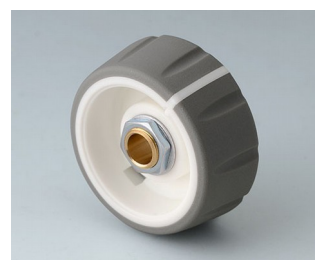

B7236064
CONTROL-KNOBS 36
PC
volcano
36x14,7mm 6mm