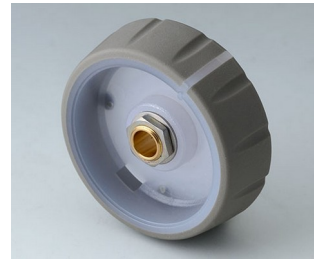

B7246062
CONTROL-KNOBS 46
PC
nero
46x14,7mm 6mm

B7246063
CONTROL-KNOBS 46, optional
illumination
PC
volcano
46x14,7mm 6mm

B7246064
CONTROL-KNOBS 46
PC
volcano
46x14,7mm 6mm

CONTROL-KNOBS

B7246631
CONTROL-KNOBS 46, optional
illumination
PC
nero
46x14,7mm 1/4"

B7246632
CONTROL-KNOBS 46
PC
nero
46x14,7mm 1/4"

B7246633
CONTROL-KNOBS 46, optional
illumination
PC
volcano
46x14,7mm 1/4"

B7246634
CONTROL-KNOBS 46
PC
volcano
46x14,7mm 1/4"

Accessory "screws"

A6207009
Round nut M7 x 0.75