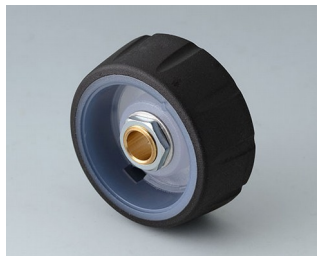

CONTROL-KNOBS

Vyberte verze

B7136061
CONTROL-KNOBS 36, optional
illumination
PC
nero
36x14,7mm 6mm