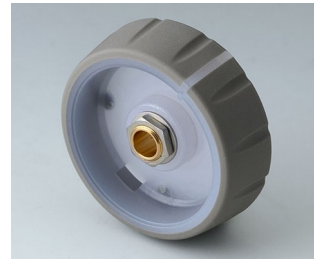

B7246633
CONTROL-KNOBS 46, optional
illumination
PC
volcano
46x14,7mm 1/4"