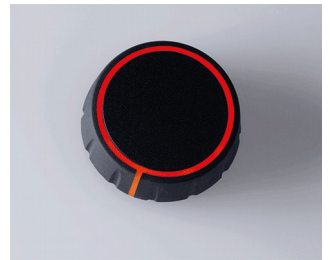

CONTROL-KNOBS