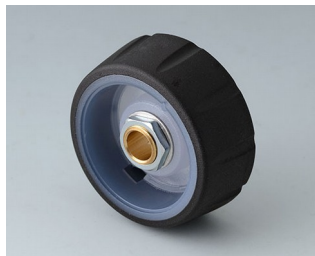

CONTROL-KNOBS

Vyberte verze

B7136061
CONTROL-KNOBS 36, optional
illumination
PC
nero
36x14,7mm 6mm