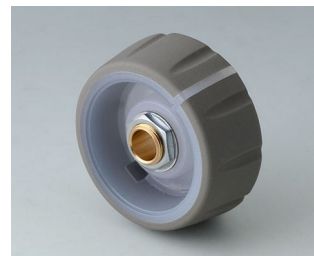

B7236633
CONTROL-KNOBS 36, optional
illumination
PC
volcano
36x14,7mm 1/4"