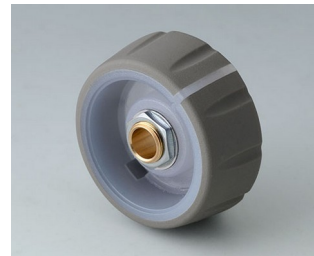

B7236063
CONTROL-KNOBS 36, optional
illumination
PC
volcano
36x14,7mm 6mm