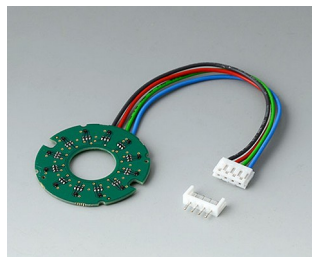

B7546002
LED illumination kit, 12 LEDs
(RGB backlight)