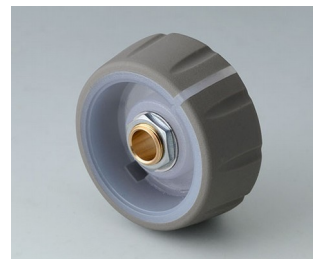

B7236633
CONTROL-KNOBS 36, optional
illumination
PC
volcano
36x14,7mm 1/4"