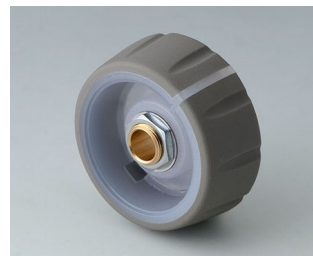

B7236633
CONTROL-KNOBS 36, optional
illumination
PC
volcano
36x14,7mm 1/4"