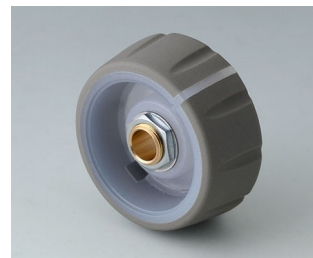

B7236063
CONTROL-KNOBS 36, optional
illumination
PC
volcano
36x14,7mm 6mm