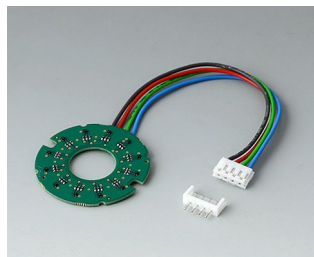

B7546002
LED illumination kit, 12 LEDs
(RGB backlight)