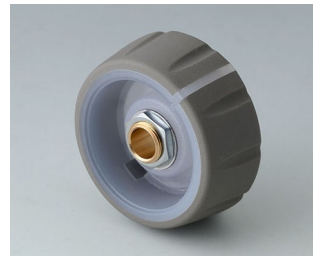

B7236063
CONTROL-KNOBS 36, optional
illumination
PC
volcano
36x14,7mm 6mm