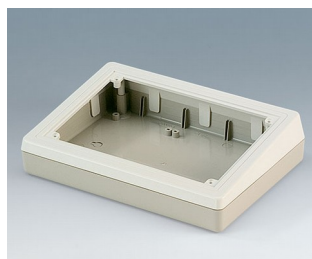

- Pultová skříň s nakloněným ovládacím a zobrazovacím panelem
- Vhodné zejména pro numerické klávesnice, membránové klávesnice a dotykové obrazovky
- Praktické typy pouzder, podle potřeby
- Připraveno pro instalaci Eurokard 100 x 160 (typy 138/190 / 190F / 190H)
- Verze čelního panelu pro instalaci prefabrikovaných kompletních elektronických jednotek
- Vyvýšené snadno opracovatelné povrchy pro kabelové vstupy a zásuvné přípojky (typy 220, kombinované skříňové skříně F / H)
- Sight attachment pro digitální displeje, měřicí přístroje, kódovací spínače atd. (Kombinovaná konzola H)
- Stupeň krytí IP 40
- Nástěnný držák jako příslušenství
- Upevňovací sloupky pro desky a komponenty