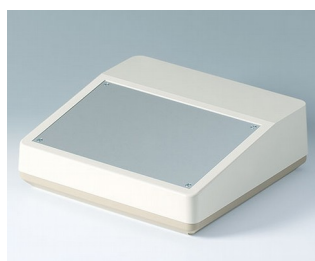

- Pultová skříň s nakloněným ovládacím a zobrazovacím panelem
- Vhodné zejména pro numerické klávesnice, membránové klávesnice a dotykové obrazovky
- Praktické typy pouzder, podle potřeby
- Připraveno pro instalaci Eurokard 100 x 160 (typy 138/190 / 190F / 190H)
- Verze čelního panelu pro instalaci prefabrikovaných kompletních elektronických jednotek
- Vyvýšené snadno opracovatelné povrchy pro kabelové vstupy a zásuvné přípojky (typy 220, kombinované skříňové skříně F / H)
- Sight attachment pro digitální displeje, měřicí přístroje, kódovací spínače atd. (Kombinovaná konzola H)
- Stupeň krytí IP 40
- Nástěnný držák jako příslušenství
- Upevňovací sloupky pro desky a komponenty