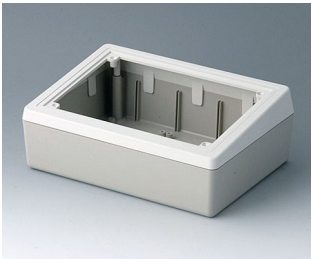

DESK CASES

A9086365
DESK CASE 190 H
ABS (UL 94 HB)
off-white RAL 9002
190x138x70mm