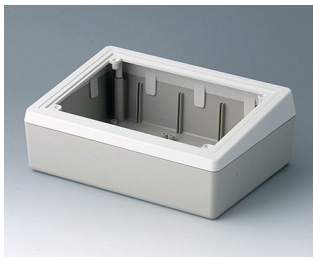

DESK CASES

A9086365
DESK CASE 190 H
ABS (UL 94 HB)
off-white RAL 9002
190x138x70mm