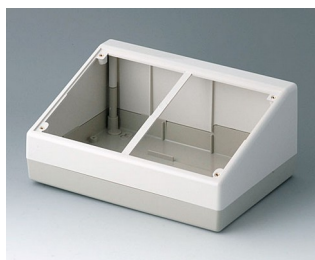

- Pultová skříň s nakloněným ovládacím a zobrazovacím panelem
- Vhodné zejména pro numerické klávesnice, membránové klávesnice a dotykové obrazovky
- Praktické typy pouzder, podle potřeby
- Připraveno pro instalaci Eurokard 100 x 160 (typy 138/190 / 190F / 190H)
- Verze čelního panelu pro instalaci prefabrikovaných kompletních elektronických jednotek
- Vyvýšené snadno opracovatelné povrchy pro kabelové vstupy a zásuvné přípojky (typy 220, kombinované skříňové skříně F / H)
- Sight attachment pro digitální displeje, měřicí přístroje, kódovací spínače atd. (Kombinovaná konzola H)
- Stupeň krytí IP 40
- Nástěnný držák jako příslušenství
- Upevňovací sloupky pro desky a komponenty

Kompletace / Montáž

Vyberte verze

A0514007
DESK CASE 138
ABS (UL 94 HB)
off-white RAL 9002
138x190x54mm

A0514009
DESK CASE 138
ABS (UL 94 HB)
black RAL 9005
138x190x54mm

A0519007
DESK CASE 190
ABS (UL 94 HB)
off-white RAL 9002
190x138x47mm

A0519009
DESK CASE 190
ABS (UL 94 HB)
black RAL 9005
190x138x47mm

A9082065
DESK CASE 220
ABS (UL 94 HB)
off-white RAL 9002
220x156x100mm

A9084165
COMBI DESK CASE F
ABS (UL 94 HB)
off-white RAL 9002
228x216x76mm