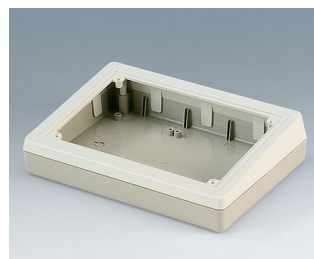

- Pultová skříň s nakloněným ovládacím a zobrazovacím panelem
- Vhodné zejména pro numerické klávesnice, membránové klávesnice a dotykové obrazovky
- Praktické typy pouzder, podle potřeby
- Připraveno pro instalaci Eurokard 100 x 160 (typy 138/190 / 190F / 190H)
- Verze čelního panelu pro instalaci prefabrikovaných kompletních elektronických jednotek
- Vyvýšené snadno opracovatelné povrchy pro kabelové vstupy a zásuvné přípojky (typy 220, kombinované skříňové skříně F / H)
- Sight attachment pro digitální displeje, měřicí přístroje, kódovací spínače atd. (Kombinovaná konzola H)
- Stupeň krytí IP 40
- Nástěnný držák jako příslušenství
- Upevňovací sloupky pro desky a komponenty