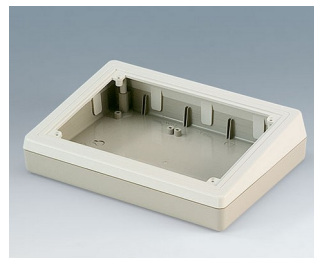

- Pultová skříň s nakloněným ovládacím a zobrazovacím panelem
- Vhodné zejména pro numerické klávesnice, membránové klávesnice a dotykové obrazovky
- Praktické typy pouzder, podle potřeby
- Připraveno pro instalaci Eurokard 100 x 160 (typy 138/190 / 190F / 190H)
- Verze čelního panelu pro instalaci prefabrikovaných kompletních elektronických jednotek
- Vyvýšené snadno opracovatelné povrchy pro kabelové vstupy a zásuvné přípojky (typy 220, kombinované skříňové skříně F / H)
- Sight attachment pro digitální displeje, měřicí přístroje, kódovací spínače atd. (Kombinovaná konzola H)
- Stupeň krytí IP 40
- Nástěnný držák jako příslušenství
- Upevňovací sloupky pro desky a komponenty