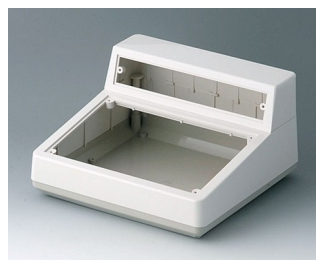

A9085165
COMBI DESK CASE H
ABS (UL 94 HB)
off-white RAL 9002
228x216x126mm