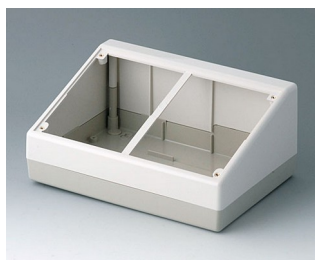

- Pultová skříň s nakloněným ovládacím a zobrazovacím panelem
- Vhodné zejména pro numerické klávesnice, membránové klávesnice a dotykové obrazovky
- Praktické typy pouzder, podle potřeby
- Připraveno pro instalaci Eurokard 100 x 160 (typy 138/190 / 190F / 190H)
- Verze čelního panelu pro instalaci prefabrikovaných kompletních elektronických jednotek
- Vyvýšené snadno opracovatelné povrchy pro kabelové vstupy a zásuvné přípojky (typy 220, kombinované skříňové skříně F / H)
- Sight attachment pro digitální displeje, měřicí přístroje, kódovací spínače atd. (Kombinovaná konzola H)
- Stupeň krytí IP 40
- Nástěnný držák jako příslušenství
- Upevňovací sloupky pro desky a komponenty

Kompletace / Montáž

Vyberte verze

A0514007
DESK CASE 138
ABS (UL 94 HB)
off-white RAL 9002
138x190x54mm

A0514009
DESK CASE 138
ABS (UL 94 HB)
black RAL 9005
138x190x54mm

A0519007
DESK CASE 190
ABS (UL 94 HB)
off-white RAL 9002
190x138x47mm

A0519009
DESK CASE 190
ABS (UL 94 HB)
black RAL 9005
190x138x47mm

A9082065
DESK CASE 220
ABS (UL 94 HB)
off-white RAL 9002
220x156x100mm

A9084165
COMBI DESK CASE F
ABS (UL 94 HB)
off-white RAL 9002
228x216x76mm