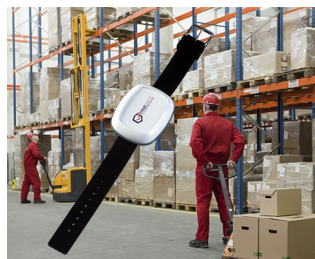

- Speciální pouzdro pro součásti a senzory, které se nosí na těle nebo v blízkosti těla
- Snadno plní svou funkci bez omezení uživatele v práci a je nápadná
- Moderní vzhled s vysoce leštěnými povrchy a matným těsnicím kroužkem TPV
- Snadné rozlišení pomocí individuálních, exkluzivních hodinkových pásek (šířka 18 mm)
- Snadné použití s tlačítky, dotykovou obrazovkou, stisknutím tlačítka, hlasovými příkazy nebo pohyby
- K bezdrátové síti
- Vysoké stupně krytí IP 65
- Materiál ASA s vysokou ochranou proti UV záření
- Interní napájení přes kulaté nebo knoflíkových článků, které jsou namontovány přímo na desce - alternativně použít baterii měděné smyčky, aby byl schopen naložit zařízení indukčně
- Horní bez / s vestavěným povrchem pro ochranu dekorativní fólie nebo membránové klávesnice
- Pouzdrová sestava se čtyřmi vysoce kvalitní nerez oceli šroubů Torx pohonem, obsahuje dvě pružinové tyče pro příslušenství upevnění opatřené (klip, osa) uzavřeném prostoru
- Volitelné doplňky: náramek, klips sada (klip, osa) atp.

B-heal Hybrid Blood Zapper

CO gas alert

Dr Call

eEntry access and security controls

GPS tracking system

Overcrowd prevention and Safe distancing

Přizpůsobení možností

Co ještě potřebujete pro svůj vlastní velmi osobní produkt? Můžeme dodat zapouzdření a ladicí knoflíky se všemi nezbytnými úpravami pro montáž vašich elektronických součástí.
Možnosti přizpůsobení pro Body-Case