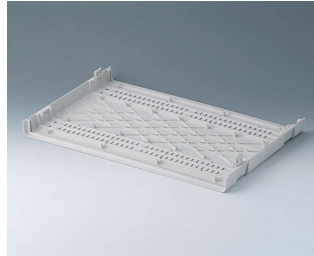

A0116170
Shell 63 TE
ABS (UL 94 HB)
off-white RAL 9002
367x250x27mm