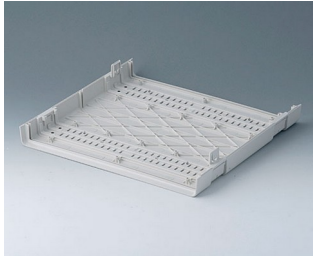

EUROPA CASE

Vyberte verze

A0114170
Shell 42 TE
ABS (UL 94 HB)
off-white RAL 9002
260x250x27mm