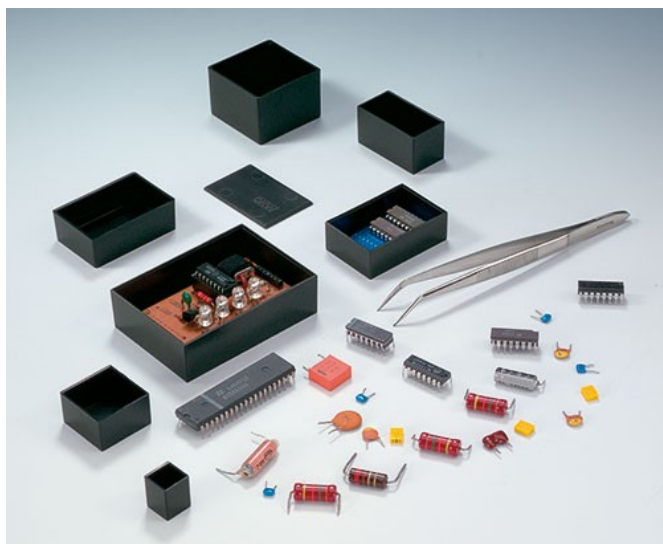

POTTING-BOX TERMOPLAST

Komplexní program zapouzdření elektronických sestav k zalití.

- Polyamid 6.6: dostupný v 15 velikostech · s a bez rohové výztuže
- Z ABS: k dispozici v 6 velikostech

[Link Potting Boxes Duroplastic](#)

Přizpůsobení možností

Co ještě potřebujete pro svůj vlastní velmi osobní produkt? Můžeme dodat zapouzdření a ladicí knoflíky se všemi nezbytnými úpravami pro montáž vašich elektronických součástí.
Možnosti přizpůsobení pro Potting-Box Termoplast