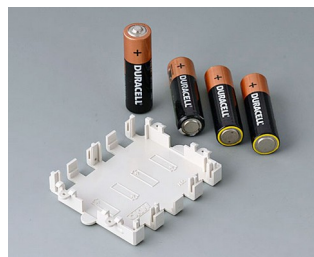

Mechanické
opracování

Tisk

Laserové značení

Kompletace / Montáž

ÚCHYT NA BATERIE, PŘIHRÁDKY NA BATERIE, DRŽÁK KNOFLÍKOVÝCH ČLÁNKŮ

OKW
GEHÄUSE
SYSTEME

Vyberte verze

A9156001
Battery holder, 2 x AA
PP
black RAL 9005

A9156003
Battery holder, 1 x 9 V (PP3)
Steel
nickel-plated

A9174004
Battery compartment, 4 x AA
ABS (UL 94 HB)
off-white RAL 9002

A9193037
Button cell holder, Ø 20 mm

A9193038
Button cell holder, Ø 23 mm

A9193039
Button cell holder, Ø 12 mm

A9193040
Button cell holder, Ø 16 mm

A9250250
Battery spacer
PE foam
50x25x4mm

A9250251
Battery spacer
PE foam
50x25x3mm

A9301330
Battery holder, 3 x AA
PA
black RAL 9005