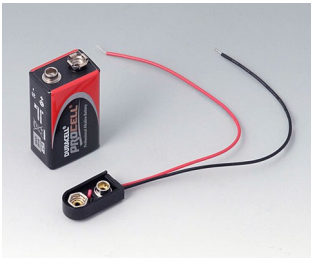

ÚCHYT NA BATERIE, PŘIHRÁDKY NA BATERIE, DRŽÁK KNOFLÍKOVÝCH ČLÁNKŮ

OKW
GEHÄUSE
SYSTEME

Accessory "battery"

A9156002
Plug-in contact, 1 x 9 V (PP3)

A9161001
Set of battery clips, 4 x AA
Steel
tin-plated

A9193003
Battery-clips, double contact
Steel
tin-plated