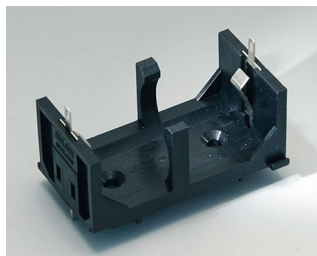

A9156003
Battery holder, 1 x 9 V (PP3)
Steel
nickel-plated

A9174004
Battery compartment, 4 x AA
ABS (UL 94 HB)
off-white RAL 9002

A9193037
Button cell holder, Ø 20 mm

A9193038
Button cell holder, Ø 23 mm

A9193039
Button cell holder, Ø 12 mm

A9193040
Button cell holder, Ø 16 mm

A9250250
Battery spacer
PE foam
50x25x4mm

A9250251
Battery spacer
PE foam
50x25x3mm

A9301330
Battery holder, 3 x AA
PA
black RAL 9005

A9302510
Battery holder, 1 x 9 V (PP3)
PA
black RAL 9005

A9302540
Battery holder, 4 x AA
PA
black RAL 9005

ÚCHYT NA BATERIE, PŘIHRÁDKY NA BATERIE, DRŽÁK KNOFLÍKOVÝCH ČLÁNKŮ

OKW
GEHÄUSE
SYSTEME

A9303210
Battery holder, 1 x C
PA
black RAL 9005