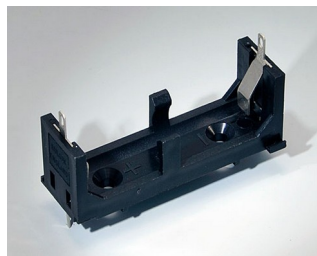

A9156003
Battery holder, 1 x 9 V (PP3)
Steel
nickel-plated

A9174004
Battery compartment, 4 x AA
ABS (UL 94 HB)
off-white RAL 9002

A9193037
Button cell holder, Ø 20 mm

A9193038
Button cell holder, Ø 23 mm

A9193039
Button cell holder, Ø 12 mm

A9193040
Button cell holder, Ø 16 mm

A9250250
Battery spacer
PE foam
50x25x4mm

A9250251
Battery spacer
PE foam
50x25x3mm

A9301330
Battery holder, 3 x AA
PA
black RAL 9005

A9302510
Battery holder, 1 x 9 V (PP3)
PA
black RAL 9005

A9302540
Battery holder, 4 x AA
PA
black RAL 9005

ÚCHYT NA BATERIE, PŘIHRÁDKY NA BATERIE, DRŽÁK KNOFLÍKOVÝCH ČLÁNKŮ

OKW
GEHÄUSE
SYSTEME

A9303210
Battery holder, 1 x C
PA
black RAL 9005