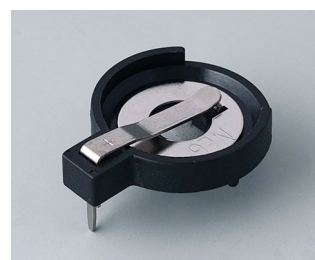

Mechanické
opracování

Tisk

Laserové značení

Kompletace / Montáž

ÚCHYT NA BATERIE, PŘIHRÁDKY NA BATERIE, DRŽÁK KNOFLÍKOVÝCH ČLÁNKŮ

OKW
GEHÄUSE
SYSTEME

Vyberte verze

A9156001
Battery holder, 2 x AA
PP
black RAL 9005

A9156003
Battery holder, 1 x 9 V (PP3)
Steel
nickel-plated

A9174004
Battery compartment, 4 x AA
ABS (UL 94 HB)
off-white RAL 9002

A9193037
Button cell holder, Ø 20 mm

A9193038
Button cell holder, Ø 23 mm

A9193039
Button cell holder, Ø 12 mm

A9193040
Button cell holder, Ø 16 mm

A9250250
Battery spacer
PE foam
50x25x4mm

A9250251
Battery spacer
PE foam
50x25x3mm

A9301330
Battery holder, 3 x AA
PA
black RAL 9005