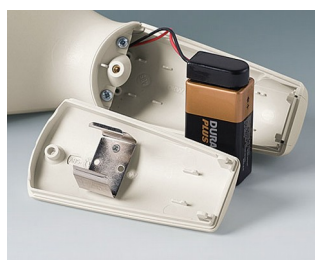

Mechanické
opracování

Tisk

Laserové značení

Kompletace / Montáž

ÚCHYT NA BATERIE, PŘIHRÁDKY NA BATERIE, DRŽÁK KNOFLÍKOVÝCH ČLÁNKŮ

OKW
GEHÄUSE
SYSTEME

Vyberte verze

A9156001
Battery holder, 2 x AA
PP
black RAL 9005

A9156003
Battery holder, 1 x 9 V (PP3)
Steel
nickel-plated

A9174004
Battery compartment, 4 x AA
ABS (UL 94 HB)
off-white RAL 9002

A9193037
Button cell holder, Ø 20 mm

A9193038
Button cell holder, Ø 23 mm