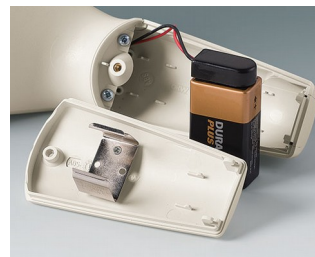

ÚCHYT NA BATERIE, PŘIHRÁDKY NA BATERIE, DRŽÁK KNOFLÍKOVÝCH ČLÁNKŮ

OKW
GEHÄUSE
SYSTEME

- Univerzální přihrádky na baterie a držáky pro baterie AAA, AA, C a 9V pro přímou instalaci do předních panelů nebo stěn skříně.
- Konzoly pro montáž na desky s plošnými spoji.

Přizpůsobení možností

Co ještě potřebujete pro svůj vlastní velmi osobní produkt? Můžeme dodat zapouzdření a ladící knoflíky se všemi nezbytnými úpravami pro montáž vašich elektronických součástek.
Možnosti přizpůsobení pro Úchyt na baterie, přihrádky na baterie, držák knoflíkových článků

A9156003
Battery holder, 1 x 9 V (PP3)
Steel
nickel-plated

A9174004
Battery compartment, 4 x AA
ABS (UL 94 HB)
off-white RAL 9002

A9193037
Button cell holder, Ø 20 mm

A9193038
Button cell holder, Ø 23 mm