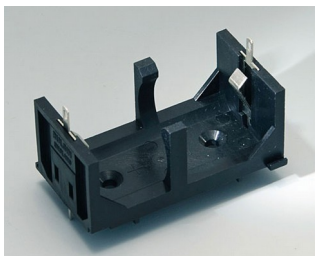

A9156003
Battery holder, 1 x 9 V (PP3)
Steel
nickel-plated

A9174004
Battery compartment, 4 x AA
ABS (UL 94 HB)
off-white RAL 9002

A9193037
Button cell holder, Ø 20 mm

A9193038
Button cell holder, Ø 23 mm

A9193039
Button cell holder, Ø 12 mm

A9193040
Button cell holder, Ø 16 mm

A9250250
Battery spacer
PE foam
50x25x4mm

A9250251
Battery spacer
PE foam
50x25x3mm

A9301330
Battery holder, 3 x AA
PA
black RAL 9005

A9302510
Battery holder, 1 x 9 V (PP3)
PA
black RAL 9005

A9302540
Battery holder, 4 x AA
PA
black RAL 9005

ÚCHYT NA BATERIE, PŘIHRÁDKY NA BATERIE, DRŽÁK KNOFLÍKOVÝCH ČLÁNKŮ

OKW
GEHÄUSE
SYSTEME

A9303210
Battery holder, 1 x C
PA
black RAL 9005