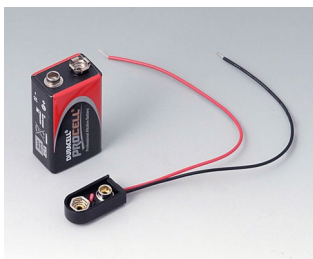

ÚCHYT NA BATERIE, PŘIHRÁDKY NA BATERIE, DRŽÁK KNOFLÍKOVÝCH ČLÁNKŮ

OKW
GEHÄUSE
SYSTEME

Accessory "battery"

A9156002
Plug-in contact, 1 x 9 V (PP3)

A9161001
Set of battery clips, 4 x AA
Steel
tin-plated

A9193003
Battery-clips, double contact
Steel
tin-plated