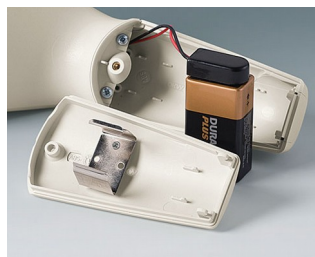

Mechanické
opracování

Tisk

Laserové značení

Kompletace / Montáž

ÚCHYT NA BATERIE, PŘIHRÁDKY NA BATERIE, DRŽÁK KNOFLÍKOVÝCH ČLÁNKŮ

OKW
GEHÄUSE
SYSTEME

Vyberte verze

A9156001
Battery holder, 2 x AA
PP
black RAL 9005

A9156003
Battery holder, 1 x 9 V (PP3)
Steel
nickel-plated

A9174004
Battery compartment, 4 x AA
ABS (UL 94 HB)
off-white RAL 9002

A9193037
Button cell holder, Ø 20 mm

A9193038
Button cell holder, Ø 23 mm