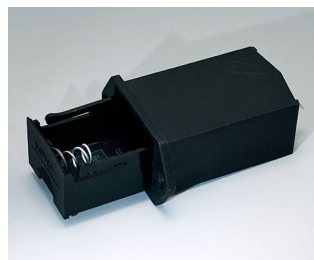

A9156003
Battery holder, 1 x 9 V (PP3)
Steel
nickel-plated

A9174004
Battery compartment, 4 x AA
ABS (UL 94 HB)
off-white RAL 9002

A9193037
Button cell holder, Ø 20 mm

A9193038
Button cell holder, Ø 23 mm

A9193039
Button cell holder, Ø 12 mm

A9193040
Button cell holder, Ø 16 mm

A9250250
Battery spacer
PE foam
50x25x4mm

A9250251
Battery spacer
PE foam
50x25x3mm

A9301330
Battery holder, 3 x AA
PA
black RAL 9005

A9302510
Battery holder, 1 x 9 V (PP3)
PA
black RAL 9005

A9302540
Battery holder, 4 x AA
PA
black RAL 9005

ÚCHYT NA BATERIE, PŘIHRÁDKY NA BATERIE, DRŽÁK KNOFLÍKOVÝCH ČLÁNKŮ

OKW
GEHÄUSE
SYSTEME

A9303210
Battery holder, 1 x C
PA
black RAL 9005