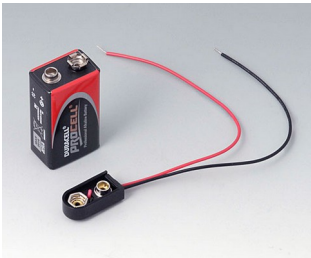

ÚCHYT NA BATERIE, PŘIHRÁDKY NA BATERIE, DRŽÁK KNOFLÍKOVÝCH ČLÁNKŮ

OKW
GEHÄUSE
SYSTEME

Accessory "battery"

A9156002
Plug-in contact, 1 x 9 V (PP3)

A9161001
Set of battery clips, 4 x AA
Steel
tin-plated

A9193003
Battery-clips, double contact
Steel
tin-plated