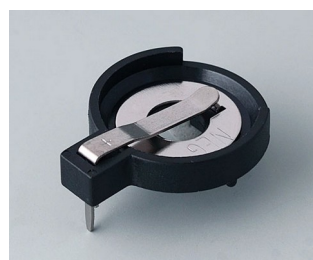

Mechanické
opracování

Tisk

Laserové značení

Kompletace / Montáž

ÚCHYT NA BATERIE, PŘIHRÁDKY NA BATERIE, DRŽÁK KNOFLÍKOVÝCH ČLÁNKŮ

OKW
GEHÄUSE
SYSTEME

Vyberte verze

A9156001
Battery holder, 2 x AA
PP
black RAL 9005

A9156003
Battery holder, 1 x 9 V (PP3)
Steel
nickel-plated

A9174004
Battery compartment, 4 x AA
ABS (UL 94 HB)
off-white RAL 9002

A9193037
Button cell holder, Ø 20 mm

A9193038
Button cell holder, Ø 23 mm

A9193039
Button cell holder, Ø 12 mm

A9193040
Button cell holder, Ø 16 mm

A9250250
Battery spacer
PE foam
50x25x4mm

A9250251
Battery spacer
PE foam
50x25x3mm

A9301330
Battery holder, 3 x AA
PA
black RAL 9005