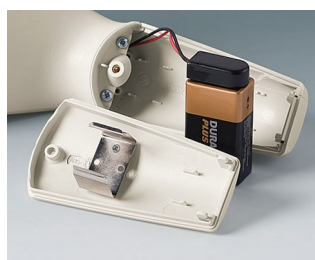

Mechanické
opracování

Tisk

Laserové značení

Kompletace / Montáž

ÚCHYT NA BATERIE, PŘIHRÁDKY NA BATERIE, DRŽÁK KNOFLÍKOVÝCH ČLÁNKŮ

OKW
GEHÄUSE
SYSTEME

Vyberte verze

A9156001
Battery holder, 2 x AA
PP
black RAL 9005

A9156003
Battery holder, 1 x 9 V (PP3)
Steel
nickel-plated

A9174004
Battery compartment, 4 x AA
ABS (UL 94 HB)
off-white RAL 9002

A9193037
Button cell holder, Ø 20 mm

A9193038
Button cell holder, Ø 23 mm