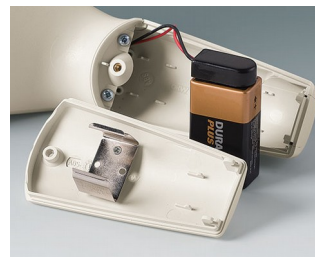

ÚCHYT NA BATERIE, PŘIHRÁDKY NA BATERIE, DRŽÁK KNOFLÍKOVÝCH ČLÁNKŮ

OKW
GEHÄUSE
SYSTEME

- Univerzální přihrádky na baterie a držáky pro baterie AAA, AA, C a 9V pro přímou instalaci do předních panelů nebo stěn skříně.
- Konzoly pro montáž na desky s plošnými spoji.

Přizpůsobení možností

Co ještě potřebujete pro svůj vlastní velmi osobní produkt? Můžeme dodat zapouzdření a ladící knoflíky se všemi nezbytnými úpravami pro montáž vašich elektronických součástek.

Možnosti přizpůsobení pro Úchyt na baterie, přihrádky na baterie, držák knoflíkových článků

A9156003
Battery holder, 1 x 9 V (PP3)
Steel
nickel-plated

A9174004
Battery compartment, 4 x AA
ABS (UL 94 HB)
off-white RAL 9002

A9193037
Button cell holder, Ø 20 mm

A9193038
Button cell holder, Ø 23 mm