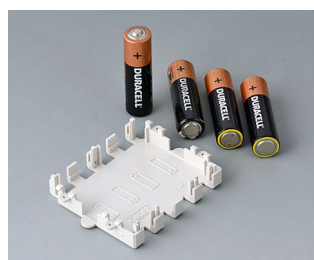

Mechanické
opracování

Tisk

Laserové značení

Kompletace / Montáž

ÚCHYT NA BATERIE, PŘIHRÁDKY NA BATERIE, DRŽÁK KNOFLÍKOVÝCH ČLÁNKŮ

OKW
GEHÄUSE
SYSTEME

Vyberte verze

A9156001
Battery holder, 2 x AA
PP
black RAL 9005

A9156003
Battery holder, 1 x 9 V (PP3)
Steel
nickel-plated

A9174004
Battery compartment, 4 x AA
ABS (UL 94 HB)
off-white RAL 9002

A9193037
Button cell holder, Ø 20 mm

A9193038
Button cell holder, Ø 23 mm

A9193039
Button cell holder, Ø 12 mm

A9193040
Button cell holder, Ø 16 mm

A9250250
Battery spacer
PE foam
50x25x4mm

A9250251
Battery spacer
PE foam
50x25x3mm

A9301330
Battery holder, 3 x AA
PA
black RAL 9005