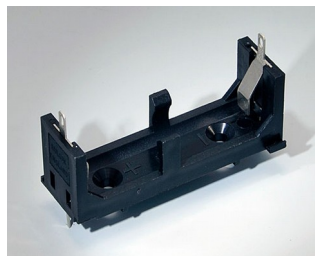

A9156003
Battery holder, 1 x 9 V (PP3)
Steel
nickel-plated

A9174004
Battery compartment, 4 x AA
ABS (UL 94 HB)
off-white RAL 9002

A9193037
Button cell holder, Ø 20 mm

A9193038
Button cell holder, Ø 23 mm

A9193039
Button cell holder, Ø 12 mm

A9193040
Button cell holder, Ø 16 mm

A9250250
Battery spacer
PE foam
50x25x4mm

A9250251
Battery spacer
PE foam
50x25x3mm

A9301330
Battery holder, 3 x AA
PA
black RAL 9005

A9302510
Battery holder, 1 x 9 V (PP3)
PA
black RAL 9005

A9302540
Battery holder, 4 x AA
PA
black RAL 9005

ÚCHYT NA BATERIE, PŘIHRÁDKY NA BATERIE, DRŽÁK KNOFLÍKOVÝCH ČLÁNKŮ

OKW
GEHÄUSE
SYSTEME

A9303210
Battery holder, 1 x C
PA
black RAL 9005