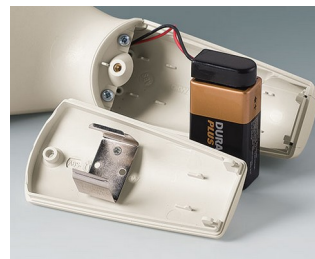

ÚCHYT NA BATERIE, PŘIHRÁDKY NA BATERIE, DRŽÁK KNOFLÍKOVÝCH ČLÁNKŮ

OKW
GEHÄUSE
SYSTEME

- Univerzální přihrádky na baterie a držáky pro baterie AAA, AA, C a 9V pro přímou instalaci do předních panelů nebo stěn skříně.
- Konzoly pro montáž na desky s plošnými spoji.

Přizpůsobení možností

Co ještě potřebujete pro svůj vlastní velmi osobní produkt? Můžeme dodat zapouzdření a ladící knoflíky se všemi nezbytnými úpravami pro montáž vašich elektronických součástek.
Možnosti přizpůsobení pro Úchyt na baterie, přihrádky na baterie, držák knoflíkových článků

A9156003
Battery holder, 1 x 9 V (PP3)
Steel
nickel-plated

A9174004
Battery compartment, 4 x AA
ABS (UL 94 HB)
off-white RAL 9002

A9193037
Button cell holder, Ø 20 mm

A9193038
Button cell holder, Ø 23 mm