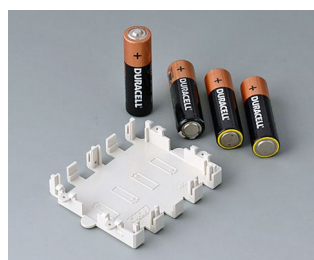

Mechanické
opracování

Tisk

Laserové značení

Kompletace / Montáž

ÚCHYT NA BATERIE, PŘIHRÁDKY NA BATERIE, DRŽÁK KNOFLÍKOVÝCH ČLÁNKŮ

OKW
GEHÄUSE
SYSTEME

Vyberte verze

A9156001
Battery holder, 2 x AA
PP
black RAL 9005

A9156003
Battery holder, 1 x 9 V (PP3)
Steel
nickel-plated

A9174004
Battery compartment, 4 x AA
ABS (UL 94 HB)
off-white RAL 9002

A9193037
Button cell holder, Ø 20 mm

A9193038
Button cell holder, Ø 23 mm