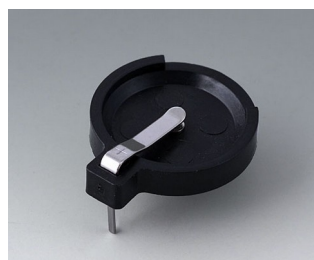

Mechanické
opracování

Tisk

Laserové značení

Kompletace / Montáž

ÚCHYT NA BATERIE, PŘIHRÁDKY NA BATERIE, DRŽÁK KNOFLÍKOVÝCH ČLÁNKŮ

OKW
GEHÄUSE
SYSTEME

Vyberte verze

A9156001
Battery holder, 2 x AA
PP
black RAL 9005

A9156003
Battery holder, 1 x 9 V (PP3)
Steel
nickel-plated

A9174004
Battery compartment, 4 x AA
ABS (UL 94 HB)
off-white RAL 9002

A9193037
Button cell holder, Ø 20 mm

A9193038
Button cell holder, Ø 23 mm

A9193039
Button cell holder, Ø 12 mm

A9193040
Button cell holder, Ø 16 mm

A9250250
Battery spacer
PE foam
50x25x4mm

A9250251
Battery spacer
PE foam
50x25x3mm

A9301330
Battery holder, 3 x AA
PA
black RAL 9005