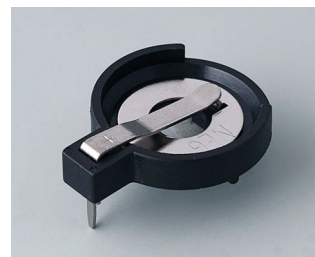

Mechanické
opracování

Tisk

Laserové značení

Kompletace / Montáž

ÚCHYT NA BATERIE, PŘIHRÁDKY NA BATERIE, DRŽÁK KNOFLÍKOVÝCH ČLÁNKŮ

OKW
GEHÄUSE
SYSTEME

Vyberte verze

A9156001
Battery holder, 2 x AA
PP
black RAL 9005

A9156003
Battery holder, 1 x 9 V (PP3)
Steel
nickel-plated

A9174004
Battery compartment, 4 x AA
ABS (UL 94 HB)
off-white RAL 9002

A9193037
Button cell holder, Ø 20 mm

A9193038
Button cell holder, Ø 23 mm

A9193039
Button cell holder, Ø 12 mm

A9193040
Button cell holder, Ø 16 mm

A9250250
Battery spacer
PE foam
50x25x4mm

A9250251
Battery spacer
PE foam
50x25x3mm

A9301330
Battery holder, 3 x AA
PA
black RAL 9005