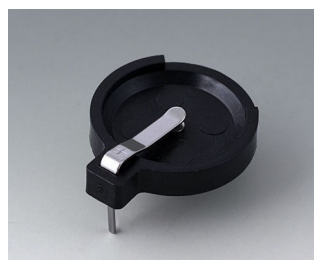

Mechanické
opracování

Tisk

Laserové značení

Kompletace / Montáž

ÚCHYT NA BATERIE, PŘIHRÁDKY NA BATERIE, DRŽÁK KNOFLÍKOVÝCH ČLÁNKŮ

OKW
GEHÄUSE
SYSTEME

Vyberte verze

A9156001
Battery holder, 2 x AA
PP
black RAL 9005

A9156003
Battery holder, 1 x 9 V (PP3)
Steel
nickel-plated

A9174004
Battery compartment, 4 x AA
ABS (UL 94 HB)
off-white RAL 9002

A9193037
Button cell holder, Ø 20 mm

A9193038
Button cell holder, Ø 23 mm

A9193039
Button cell holder, Ø 12 mm

A9193040
Button cell holder, Ø 16 mm

A9250250
Battery spacer
PE foam
50x25x4mm

A9250251
Battery spacer
PE foam
50x25x3mm

A9301330
Battery holder, 3 x AA
PA
black RAL 9005