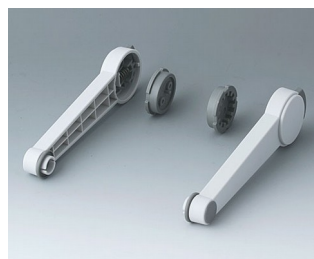

MADLO

Otočná rukojeť / madlo vyrobená z plastu. Vhodný profil Al, eloxovaný, v příslušné šířce vašeho pouzdra jako samostatná prodejní část.

Přizpůsobení možností

Co ještě potřebujete pro svůj vlastní velmi osobní produkt? Můžeme dodat zapouzdření a ladicí knoflíky se všemi nezbytnými úpravami pro montáž vašich elektronických součástí.
Možnosti přizpůsobení pro Madlo

Tisk

MADLO

Vyberte verze

A9300015
 Side arm kit
 PA 6 (UL 94 HB)
 black RAL 9005

A9300016
 Side arm kit
 PA 6
 off-white RAL 9002

A9300017
 Side arm kit
 PA 6
 off-white RAL 9002

A9300018
 Side arm kit
 PA 6
 pebble grey RAL 7032

A9300522
 Side arm kit
 PA 6 (UL 94 HB)
 black RAL 9005

A9300722
 Side arm kit
 PA 6
 off-white RAL 9002

A9300822
 Side arm kit
 PA 6
 light grey RAL 7035

Subject to technical modification without notice. © by OKW Gehäusesysteme, Buchen/Germany.