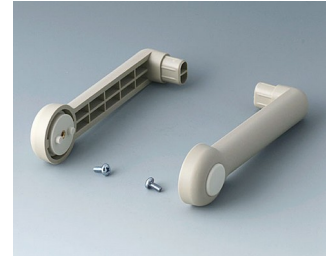

MADLO

Otočná rukojeť / madlo vyrobená z plastu. Vhodný profil Al, eloxovaný, v příslušné šířce vašeho pouzdra jako samostatná prodejní část.

Přizpůsobení možností

Co ještě potřebujete pro svůj vlastní velmi osobní produkt? Můžeme dodat zapouzdření a ladicí knoflíky se všemi nezbytnými úpravami pro montáž vašich elektronických součástí.
Možnosti přizpůsobení pro Madlo

Tisk

MADLO

Vyberte verze

A9300015
Side arm kit
PA 6 (UL 94 HB)
black RAL 9005

A9300016
Side arm kit
PA 6
off-white RAL 9002

A9300017
Side arm kit
PA 6
off-white RAL 9002

A9300018
Side arm kit
PA 6
pebble grey RAL 7032

A9300522
Side arm kit
PA 6 (UL 94 HB)
black RAL 9005

A9300722
Side arm kit
PA 6
off-white RAL 9002

A9300822
Side arm kit
PA 6
light grey RAL 7035

Subject to technical modification without notice. © by OKW Gehäusesysteme, Buchen/Germany.