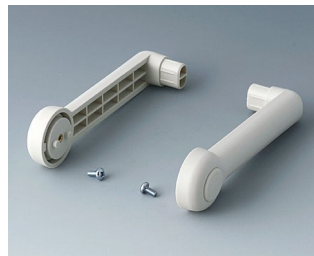

MADLO

Otočná rukojeť / madlo vyrobená z plastu. Vhodný profil Al, eloxovaný, v příslušné šířce vašeho pouzdra jako samostatná prodejní část.

Přizpůsobení možností

Co ještě potřebujete pro svůj vlastní velmi osobní produkt? Můžeme dodat zapouzdření a ladicí knoflíky se všemi nezbytnými úpravami pro montáž vašich elektronických součástí.
Možnosti přizpůsobení pro Madlo

Tisk

MADLO

Vyberte verze

A9300015
 Side arm kit
 PA 6 (UL 94 HB)
 black RAL 9005

A9300016
 Side arm kit
 PA 6
 off-white RAL 9002

A9300017
 Side arm kit
 PA 6
 off-white RAL 9002

A9300018
 Side arm kit
 PA 6
 pebble grey RAL 7032

A9300522
 Side arm kit
 PA 6 (UL 94 HB)
 black RAL 9005

A9300722
 Side arm kit
 PA 6
 off-white RAL 9002

A9300822
 Side arm kit
 PA 6
 light grey RAL 7035

Subject to technical modification without notice. © by OKW Gehäusesysteme, Buchen/Germany.