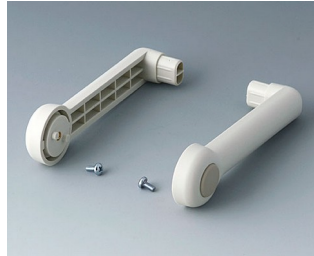

MADLO

Otočná rukojeť / madlo vyrobená z plastu. Vhodný profil Al, eloxovaný, v příslušné šířce vašeho pouzdra jako samostatná prodejní část.

Přizpůsobení možností

Co ještě potřebujete pro svůj vlastní velmi osobní produkt? Můžeme dodat zapouzdření a ladicí knoflíky se všemi nezbytnými úpravami pro montáž vašich elektronických součástek.
Možnosti přizpůsobení pro Madlo

Tisk

MADLO

Vyberte verze

A9300015
Side arm kit
PA 6 (UL 94 HB)
black RAL 9005

A9300016
Side arm kit
PA 6
off-white RAL 9002

A9300017
Side arm kit
PA 6
off-white RAL 9002

A9300018
Side arm kit
PA 6
pebble grey RAL 7032

A9300522
Side arm kit
PA 6 (UL 94 HB)
black RAL 9005

A9300722
Side arm kit
PA 6
off-white RAL 9002

A9300822
Side arm kit
PA 6
light grey RAL 7035

Subject to technical modification without notice. © by OKW Gehäusesysteme, Buchen/Germany.