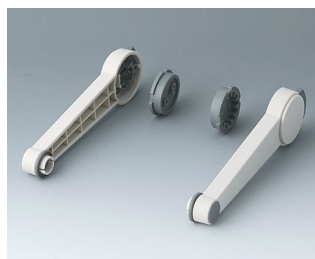

MADLO

Otočná rukojeť / madlo vyrobená z plastu. Vhodný profil Al, eloxovaný, v příslušné šířce vašeho pouzdra jako samostatná prodejní část.

Přizpůsobení možností

Co ještě potřebujete pro svůj vlastní velmi osobní produkt? Můžeme dodat zapouzdření a ladicí knoflíky se všemi nezbytnými úpravami pro montáž vašich elektronických součástí.
Možnosti přizpůsobení pro Madlo

Tisk

MADLO

Vyberte verze

A9300015
 Side arm kit
 PA 6 (UL 94 HB)
 black RAL 9005

A9300016
 Side arm kit
 PA 6
 off-white RAL 9002

A9300017
 Side arm kit
 PA 6
 off-white RAL 9002

A9300018
 Side arm kit
 PA 6
 pebble grey RAL 7032

A9300522
 Side arm kit
 PA 6 (UL 94 HB)
 black RAL 9005

A9300722
 Side arm kit
 PA 6
 off-white RAL 9002

A9300822
 Side arm kit
 PA 6
 light grey RAL 7035

Subject to technical modification without notice. © by OKW Gehäusesysteme, Buchen/Germany.