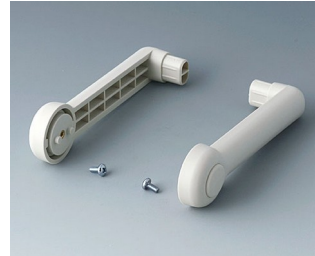

MADLO

Otočná rukojeť / madlo vyrobená z plastu. Vhodný profil Al, eloxovaný, v příslušné šířce vašeho pouzdra jako samostatná prodejní část.

Přizpůsobení možností

Co ještě potřebujete pro svůj vlastní velmi osobní produkt? Můžeme dodat zapouzdření a ladicí knoflíky se všemi nezbytnými úpravami pro montáž vašich elektronických součástí.
Možnosti přizpůsobení pro Madlo

Tisk

MADLO

Vyberte verze

A9300015
Side arm kit
PA 6 (UL 94 HB)
black RAL 9005

A9300016
Side arm kit
PA 6
off-white RAL 9002

A9300017
Side arm kit
PA 6
off-white RAL 9002

A9300018
Side arm kit
PA 6
pebble grey RAL 7032

A9300522
Side arm kit
PA 6 (UL 94 HB)
black RAL 9005

A9300722
Side arm kit
PA 6
off-white RAL 9002

A9300822
Side arm kit
PA 6
light grey RAL 7035

Subject to technical modification without notice. © by OKW Gehäusesysteme, Buchen/Germany.