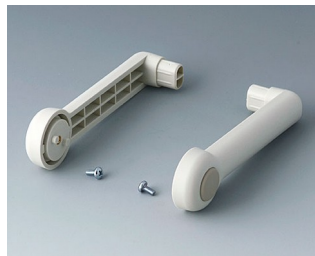

MADLO

Otočná rukojeť / madlo vyrobená z plastu. Vhodný profil Al, eloxovaný, v příslušné šířce vašeho pouzdra jako samostatná prodejní část.

Přizpůsobení možností

Co ještě potřebujete pro svůj vlastní velmi osobní produkt? Můžeme dodat zapouzdření a ladicí knoflíky se všemi nezbytnými úpravami pro montáž vašich elektronických součástí.
Možnosti přizpůsobení pro Madlo

Tisk

MADLO

Vyberte verze

A9300015
 Side arm kit
 PA 6 (UL 94 HB)
 black RAL 9005

A9300016
 Side arm kit
 PA 6
 off-white RAL 9002

A9300017
 Side arm kit
 PA 6
 off-white RAL 9002

A9300018
 Side arm kit
 PA 6
 pebble grey RAL 7032

A9300522
 Side arm kit
 PA 6 (UL 94 HB)
 black RAL 9005

A9300722
 Side arm kit
 PA 6
 off-white RAL 9002

A9300822
 Side arm kit
 PA 6
 light grey RAL 7035

Subject to technical modification without notice. © by OKW Gehäusesysteme, Buchen/Germany.