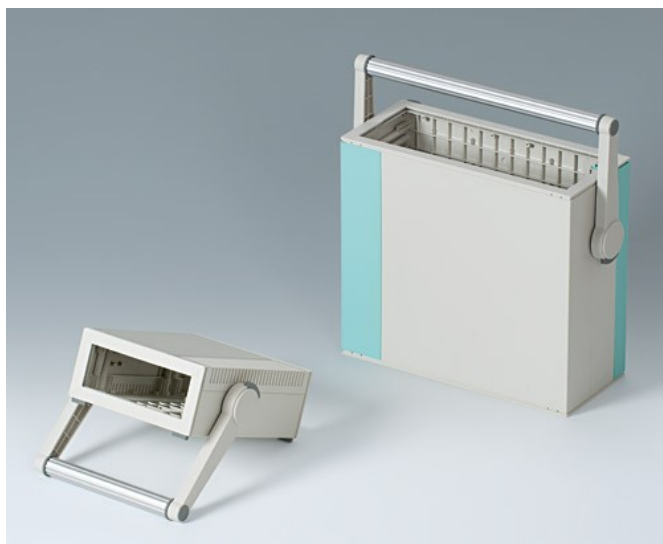

MADLO

Otočná rukojeť / madlo vyrobená z plastu. Vhodný profil Al, eloxovaný, v příslušné šířce vašeho pouzdra jako samostatná prodejní část.

Přizpůsobení možností

Co ještě potřebujete pro svůj vlastní velmi osobní produkt? Můžeme dodat zapouzdření a ladicí knoflíky se všemi nezbytnými úpravami pro montáž vašich elektronických součástí.
Možnosti přizpůsobení pro Madlo

Tisk

MADLO

Vyberte verze

A9300015
 Side arm kit
 PA 6 (UL 94 HB)
 black RAL 9005

A9300016
 Side arm kit
 PA 6
 off-white RAL 9002

A9300017
 Side arm kit
 PA 6
 off-white RAL 9002

A9300018
 Side arm kit
 PA 6
 pebble grey RAL 7032