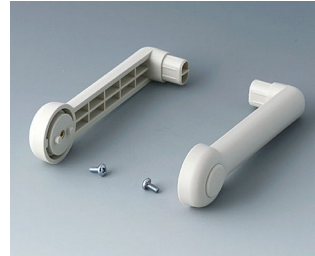

MADLO

Otočná rukojeť / madlo vyrobená z plastu. Vhodný profil Al, eloxovaný, v příslušné šířce vašeho pouzdra jako samostatná prodejní část.

Přizpůsobení možností

Co ještě potřebujete pro svůj vlastní velmi osobní produkt? Můžeme dodat zapouzdření a ladicí knoflíky se všemi nezbytnými úpravami pro montáž vašich elektronických součástek.
Možnosti přizpůsobení pro Madlo

Tisk

MADLO

Vyberte verze

A9300015
Side arm kit
PA 6 (UL 94 HB)
black RAL 9005

A9300016
Side arm kit
PA 6
off-white RAL 9002

A9300017
Side arm kit
PA 6
off-white RAL 9002

A9300018
Side arm kit
PA 6
pebble grey RAL 7032

A9300522
Side arm kit
PA 6 (UL 94 HB)
black RAL 9005

A9300722
Side arm kit
PA 6
off-white RAL 9002

A9300822
Side arm kit
PA 6
light grey RAL 7035

Subject to technical modification without notice. © by OKW Gehäusesysteme, Buchen/Germany.