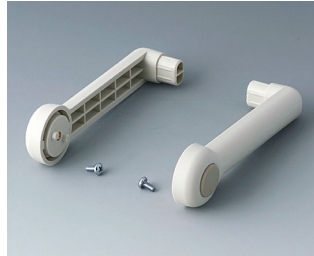

MADLO

Otočná rukojeť / madlo vyrobená z plastu. Vhodný profil Al, eloxovaný, v příslušné šířce vašeho pouzdra jako samostatná prodejní část.

Přizpůsobení možností

Co ještě potřebujete pro svůj vlastní velmi osobní produkt? Můžeme dodat zapouzdření a ladicí knoflíky se všemi nezbytnými úpravami pro montáž vašich elektronických součástí.
Možnosti přizpůsobení pro Madlo

Tisk

MADLO

Vyberte verze

A9300015
Side arm kit
PA 6 (UL 94 HB)
black RAL 9005

A9300016
Side arm kit
PA 6
off-white RAL 9002

A9300017
Side arm kit
PA 6
off-white RAL 9002

A9300018
Side arm kit
PA 6
pebble grey RAL 7032

A9300522
Side arm kit
PA 6 (UL 94 HB)
black RAL 9005

A9300722
Side arm kit
PA 6
off-white RAL 9002

A9300822
Side arm kit
PA 6
light grey RAL 7035

Subject to technical modification without notice. © by OKW Gehäusesysteme, Buchen/Germany.