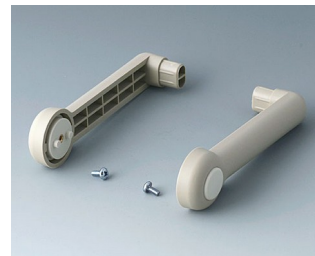

MADLO

Otočná rukojeť / madlo vyrobená z plastu. Vhodný profil Al, eloxovaný, v příslušné šířce vašeho pouzdra jako samostatná prodejní část.

Přizpůsobení možností

Co ještě potřebujete pro svůj vlastní velmi osobní produkt? Můžeme dodat zapouzdření a ladicí knoflíky se všemi nezbytnými úpravami pro montáž vašich elektronických součástí.
Možnosti přizpůsobení pro Madlo

Tisk

MADLO

Vyberte verze

A9300015
 Side arm kit
 PA 6 (UL 94 HB)
 black RAL 9005

A9300016
 Side arm kit
 PA 6
 off-white RAL 9002

A9300017
 Side arm kit
 PA 6
 off-white RAL 9002

A9300018
 Side arm kit
 PA 6
 pebble grey RAL 7032

A9300522
 Side arm kit
 PA 6 (UL 94 HB)
 black RAL 9005

A9300722
 Side arm kit
 PA 6
 off-white RAL 9002

A9300822
 Side arm kit
 PA 6
 light grey RAL 7035

Subject to technical modification without notice. © by OKW Gehäusesysteme, Buchen/Germany.