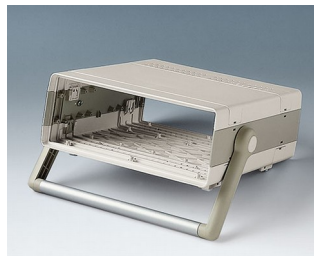

MADLO

Otočná rukojeť / madlo vyrobená z plastu. Vhodný profil Al, eloxovaný, v příslušné šířce vašeho pouzdra jako samostatná prodejní část.

Přizpůsobení možností

Co ještě potřebujete pro svůj vlastní velmi osobní produkt? Můžeme dodat zapouzdření a ladicí knoflíky se všemi nezbytnými úpravami pro montáž vašich elektronických součástí.
Možnosti přizpůsobení pro Madlo

Tisk

MADLO

Vyberte verze

A9300015
Side arm kit
PA 6 (UL 94 HB)
black RAL 9005

A9300016
Side arm kit
PA 6
off-white RAL 9002

A9300017
Side arm kit
PA 6
off-white RAL 9002

A9300018
Side arm kit
PA 6
pebble grey RAL 7032

A9300522
Side arm kit
PA 6 (UL 94 HB)
black RAL 9005

A9300722
Side arm kit
PA 6
off-white RAL 9002

A9300822
Side arm kit
PA 6
light grey RAL 7035

Subject to technical modification without notice. © by OKW Gehäusesysteme, Buchen/Germany.