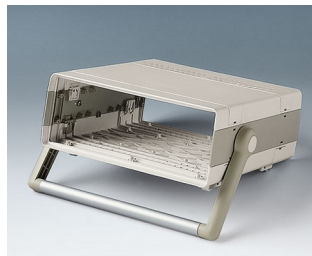

MADLO

Otočná rukojeť / madlo vyrobená z plastu. Vhodný profil Al, eloxovaný, v příslušné šířce vašeho pouzdra jako samostatná prodejní část.

Přizpůsobení možností

Co ještě potřebujete pro svůj vlastní velmi osobní produkt? Můžeme dodat zapouzdření a ladicí knoflíky se všemi nezbytnými úpravami pro montáž vašich elektronických součástek.
Možnosti přizpůsobení pro Madlo

Tisk

MADLO

Vyberte verze

A9300015
Side arm kit
PA 6 (UL 94 HB)
black RAL 9005

A9300016
Side arm kit
PA 6
off-white RAL 9002

A9300017
Side arm kit
PA 6
off-white RAL 9002

A9300018
Side arm kit
PA 6
pebble grey RAL 7032

A9300522
Side arm kit
PA 6 (UL 94 HB)
black RAL 9005

A9300722
Side arm kit
PA 6
off-white RAL 9002

A9300822
Side arm kit
PA 6
light grey RAL 7035

Subject to technical modification without notice. © by OKW Gehäusesysteme, Buchen/Germany.