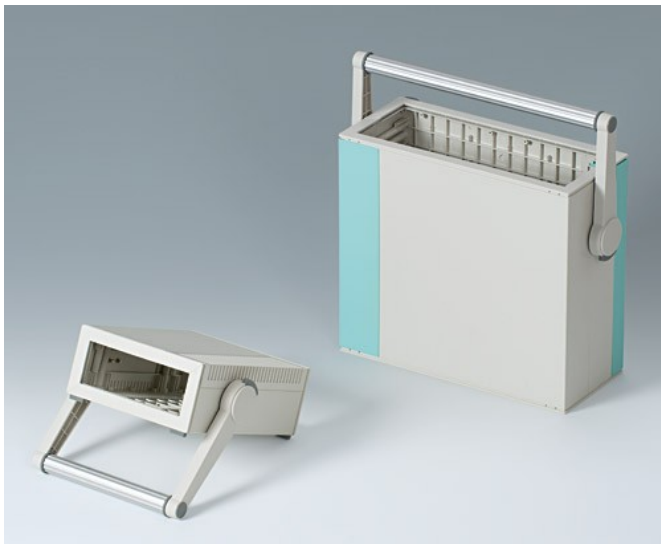

MADLO

Otočná rukojeť / madlo vyrobená z plastu. Vhodný profil Al, eloxovaný, v příslušné šířce vašeho pouzdra jako samostatná prodejní část.

Přizpůsobení možností

Co ještě potřebujete pro svůj vlastní velmi osobní produkt? Můžeme dodat zapouzdření a ladicí knoflíky se všemi nezbytnými úpravami pro montáž vašich elektronických součástí.
Možnosti přizpůsobení pro Madlo

Tisk

MADLO

Vyberte verze

A9300015
Side arm kit
PA 6 (UL 94 HB)
black RAL 9005

A9300016
Side arm kit
PA 6
off-white RAL 9002

A9300017
Side arm kit
PA 6
off-white RAL 9002

A9300018
Side arm kit
PA 6
pebble grey RAL 7032