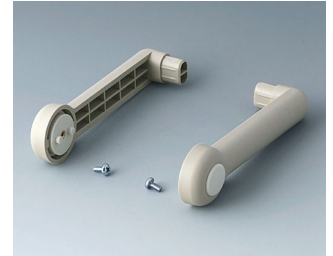

MADLO

Otočná rukojeť / madlo vyrobená z plastu. Vhodný profil Al, eloxovaný, v příslušné šířce vašeho pouzdra jako samostatná prodejní část.

Přizpůsobení možností

Co ještě potřebujete pro svůj vlastní velmi osobní produkt? Můžeme dodat zapouzdření a ladicí knoflíky se všemi nezbytnými úpravami pro montáž vašich elektronických součástek.
Možnosti přizpůsobení pro Madlo

Tisk

MADLO

Vyberte verze

A9300015
Side arm kit
PA 6 (UL 94 HB)
black RAL 9005

A9300016
Side arm kit
PA 6
off-white RAL 9002

A9300017
Side arm kit
PA 6
off-white RAL 9002

A9300018
Side arm kit
PA 6
pebble grey RAL 7032

A9300522
Side arm kit
PA 6 (UL 94 HB)
black RAL 9005

A9300722
Side arm kit
PA 6
off-white RAL 9002

A9300822
Side arm kit
PA 6
light grey RAL 7035

Subject to technical modification without notice. © by OKW Gehäusesysteme, Buchen/Germany.