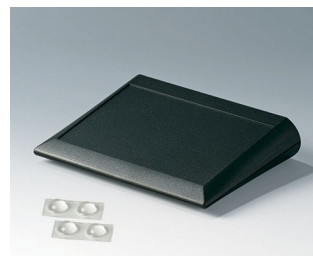

PODSTAVEC, NOŽKY POUZDER

- Pro malé plastové skříně jsou volně polohovatelné držáky pro ergonomicky příznivé čtecí úhly.
- Univerzální nožní patky s nebo bez sklápěcích nohou, stejně jako samolepící protiskluzové nožky v různých velikostech zajišťují bezpečnou polohu pro stolní použití.

Přizpůsobení možností

Co ještě potřebujete pro svůj vlastní velmi osobní produkt? Můžeme dodat zapouzdření a ladicí knoflíky se všemi nezbytnými úpravami pro montáž vašich elektronických součástí.
Možnosti přizpůsobení pro Podstavec, nožky pouzder