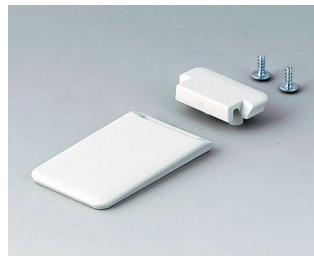

Mechanické
opracování

Tisk

Laserové značení

Zakázkový materiál

Kompletace / Montáž

PODSTAVEC, NOŽKY POUZDER

Vyberte verze

A0350007
Tilt foot
ABS (UL 94 HB)
off-white RAL 9002

A0350008
Tilt foot
ABS (UL 94 HB)
pebble grey RAL 7032

A9152057
Tilt foot bar
ABS (UL 94 HB)
off-white RAL 9002

A9152058
Tilt foot bar
ABS (UL 94 HB)
lava

A9152059
Tilt foot bar
ABS (UL 94 HB)
black RAL 9005