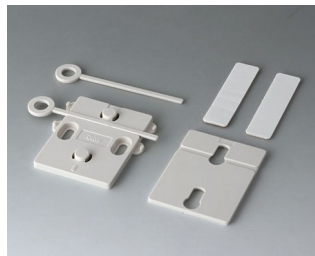

UCHYCENÍ NA STĚNU

Univerzální montážní sady pro upevnění na stěnu nebo upevňovací pásy pro vnější montáž na stěnu plastových malých skříní.

Přizpůsobení možností

Co ještě potřebujete pro svůj vlastní velmi osobní produkt? Můžeme dodat zapouzdření a ladicí knoflíky se všemi nezbytnými úpravami pro montáž vašich elektronických součástek.
Možnosti přizpůsobení pro Uchycení na stěnu

Mechanické
opracování

Tisk

Laserové značení

Zakázkový materiál

Kompletace / Montáž

UCHYCENÍ NA STĚNU

Vyberte verze

A9204108
Wall mounting brackets
PA 6
pebble grey RAL 7032

A9305017
Wall suspension elements
ASA+PC (UL 94 V-0)
off-white RAL 9002

A9305019
Wall suspension elements
ASA+PC (UL 94 V-0)
black RAL 9005

B1350048
Wall suspension elements
ABS (UL 94 HB)
pebble grey RAL 7032