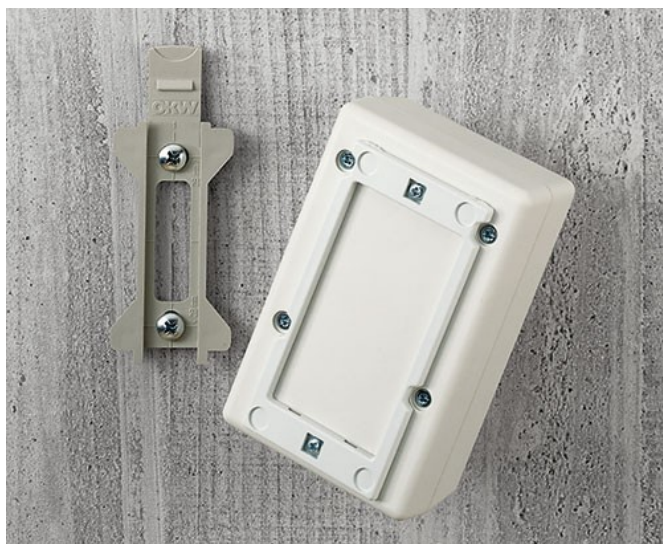

UCHYCENÍ NA STĚNU

Univerzální montážní sady pro upevnění na stěnu nebo upevňovací pásy pro vnější montáž na stěnu plastových malých skříní.

Přizpůsobení možností

Co ještě potřebujete pro svůj vlastní velmi osobní produkt? Můžeme dodat zapouzdření a ladicí knoflíky se všemi nezbytnými úpravami pro montáž vašich elektronických součástek.
Možnosti přizpůsobení pro Uchycení na stěnu

Mechanické
opracování

Tisk

Laserové značení

Zakázkový materiál

Kompletace / Montáž

UCHYCENÍ NA STĚNU

Vyberte verze

A9204108
Wall mounting brackets
PA 6
pebble grey RAL 7032