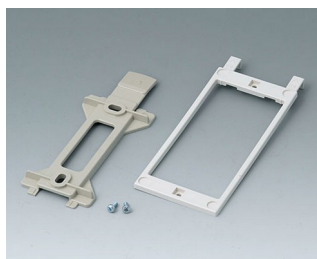

UCHYCENÍ NA STĚNU

Univerzální montážní sady pro upevnění na stěnu nebo upevňovací pásy pro vnější montáž na stěnu plastových malých skříní.

Přizpůsobení možností

Co ještě potřebujete pro svůj vlastní velmi osobní produkt? Můžeme dodat zapouzdření a ladicí knoflíky se všemi nezbytnými úpravami pro montáž vašich elektronických součástek.
Možnosti přizpůsobení pro Uchycení na stěnu

Mechanické
opracování

Tisk

Laserové značení

Zakázkový materiál

Kompletace / Montáž

UCHYCENÍ NA STĚNU

Vyberte verze

A9204108
Wall mounting brackets
PA 6
pebble grey RAL 7032

A9305017
Wall suspension elements
ASA+PC (UL 94 V-0)
off-white RAL 9002

A9305019
Wall suspension elements
ASA+PC (UL 94 V-0)
black RAL 9005

B1350048
Wall suspension elements
ABS (UL 94 HB)
pebble grey RAL 7032