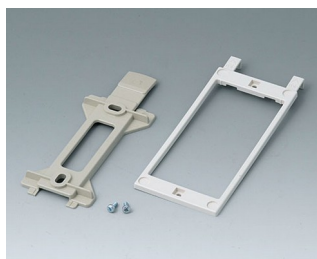

UCHYCENÍ NA STĚNU

Univerzální montážní sady pro upevnění na stěnu nebo upevňovací pásy pro vnější montáž na stěnu plastových malých skříní.

Přizpůsobení možností

Co ještě potřebujete pro svůj vlastní velmi osobní produkt? Můžeme dodat zapouzdření a ladicí knoflíky se všemi nezbytnými úpravami pro montáž vašich elektronických součástek.
Možnosti přizpůsobení pro Uchycení na stěnu

Mechanické
opracování

Tisk

Laserové značení

Zakázkový materiál

Kompletace / Montáž

UCHYCENÍ NA STĚNU

Vyberte verze

A9204108
Wall mounting brackets
PA 6
pebble grey RAL 7032

A9305017
Wall suspension elements
ASA+PC (UL 94 V-0)
off-white RAL 9002

A9305019
Wall suspension elements
ASA+PC (UL 94 V-0)
black RAL 9005

B1350048
Wall suspension elements
ABS (UL 94 HB)
pebble grey RAL 7032