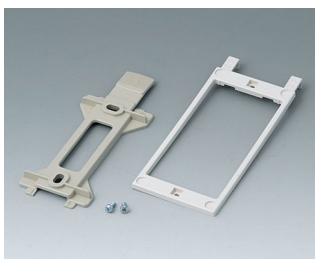

UCHYCENÍ NA STĚNU

Univerzální montážní sady pro upevnění na stěnu nebo upevňovací pásy pro vnější montáž na stěnu plastových malých skříní.

Přizpůsobení možností

Co ještě potřebujete pro svůj vlastní velmi osobní produkt? Můžeme dodat zapouzdření a ladicí knoflíky se všemi nezbytnými úpravami pro montáž vašich elektronických součástek.
Možnosti přizpůsobení pro Uchycení na stěnu

Mechanické
opracování

Tisk

Laserové značení

Zakázkový materiál

Kompletace / Montáž

UCHYCENÍ NA STĚNU

Vyberte verze

A9204108
Wall mounting brackets
PA 6
pebble grey RAL 7032

A9305017
Wall suspension elements
ASA+PC (UL 94 V-0)
off-white RAL 9002

A9305019
Wall suspension elements
ASA+PC (UL 94 V-0)
black RAL 9005

B1350048
Wall suspension elements
ABS (UL 94 HB)
pebble grey RAL 7032