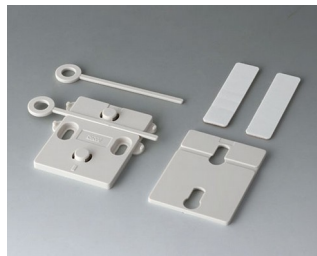

UCHYCENÍ NA STĚNU

Univerzální montážní sady pro upevnění na stěnu nebo upevňovací pásy pro vnější montáž na stěnu plastových malých skříní.

Přizpůsobení možností

Co ještě potřebujete pro svůj vlastní velmi osobní produkt? Můžeme dodat zapouzdření a ladicí knoflíky se všemi nezbytnými úpravami pro montáž vašich elektronických součástek.
Možnosti přizpůsobení pro Uchycení na stěnu

Mechanické
opracování

Tisk

Laserové značení

Zakázkový materiál

Kompletace / Montáž

UCHYCENÍ NA STĚNU

Vyberte verze

A9204108
Wall mounting brackets
PA 6
pebble grey RAL 7032

A9305017
Wall suspension elements
ASA+PC (UL 94 V-0)
off-white RAL 9002

A9305019
Wall suspension elements
ASA+PC (UL 94 V-0)
black RAL 9005

B1350048
Wall suspension elements
ABS (UL 94 HB)
pebble grey RAL 7032