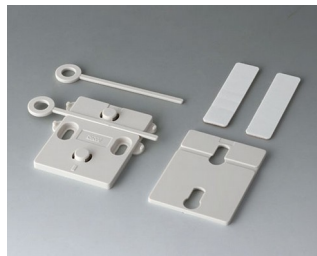

A9305017
Wall suspension elements
ASA+PC (UL 94 V-0)
off-white RAL 9002