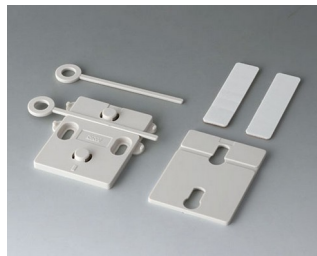

UCHYCENÍ NA STĚNU

Univerzální montážní sady pro upevnění na stěnu nebo upevňovací pásy pro vnější montáž na stěnu plastových malých skříní.

Přizpůsobení možností

Co ještě potřebujete pro svůj vlastní velmi osobní produkt? Můžeme dodat zapouzdření a ladicí knoflíky se všemi nezbytnými úpravami pro montáž vašich elektronických součástek.
Možnosti přizpůsobení pro Uchycení na stěnu

Mechanické
opracování

Tisk

Laserové značení

Zakázkový materiál

Kompletace / Montáž

UCHYCENÍ NA STĚNU

Vyberte verze

A9204108
Wall mounting brackets
PA 6
pebble grey RAL 7032

A9305017
Wall suspension elements
ASA+PC (UL 94 V-0)
off-white RAL 9002

A9305019
Wall suspension elements
ASA+PC (UL 94 V-0)
black RAL 9005

B1350048
Wall suspension elements
ABS (UL 94 HB)
pebble grey RAL 7032