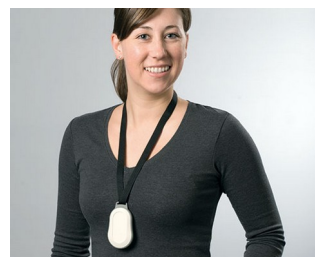

# PŘÍSLUŠENSTVÍ PRO POHODLNÉ NOŠENÍ

**OKW**  
GEHÄUSE  
SYSTEME

Klips, kroužek na klíče, očka, náramek, popruh a náramek pro větší pohodlí.