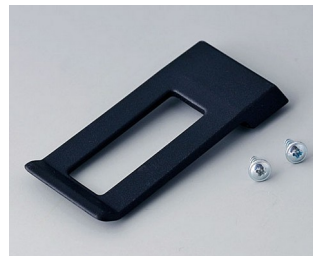

# PŘÍSLUŠENSTVÍ PRO POHODLNÉ NOŠENÍ

**OKW**  
GEHÄUSE  
SYSTEME

Vyberte verze

**A910001**  
Ring eyelet  
PA 6  
volcano

**A910002**  
Ring eyelet  
PA 6  
volcano

**A9152047**  
Combi-Clip  
ABS (UL 94 HB)  
off-white RAL 9002  
45x27mm

**A9152048**  
Combi-Clip  
ABS (UL 94 HB)  
lava  
45x27mm

**A9152049**  
Combi-Clip  
ABS (UL 94 HB)  
black RAL 9005  
45x27mm

**A9164001**  
Key ring  
Steel  
nickel-plated  
20,5mm

**A9172107**  
Belt/Pocket clip  
ABS (UL 94 HB)  
off-white RAL 9002  
62x30mm

**A9172109**  
Belt/Pocket clip  
ABS (UL 94 HB)  
black RAL 9005  
62x30mm

**B4308650**  
Shoulder strap

grey  
1400mm

**B7110129**  
Belt strap

black  
450x35mm

**B7110139**  
Belt strap

black  
1200x30mm