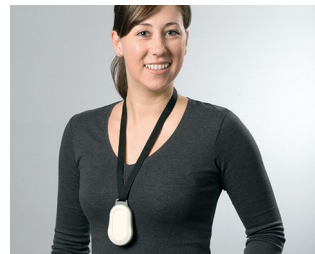

PŘÍSLUŠENSTVÍ PRO POHODLNÉ NOŠENÍ

OKW
GEHÄUSE
SYSTEME

Klips, kroužek na klíče, očka, náramek, popruh a náramek pro větší pohodlí.

Přizpůsobení možností

Co ještě potřebujete pro svůj vlastní velmi osobní produkt? Můžeme dodat zapouzdření a ladicí knoflíky se všemi nezbytnými úpravami pro montáž vašich elektronických součástí.
Možnosti přizpůsobení pro Příslušenství pro pohodlné nošení

A910001
Ring eyelet
PA 6
volcano

A910002
Ring eyelet
PA 6
volcano

A9152047
Combi-Clip
ABS (UL 94 HB)
off-white RAL 9002
45x27mm

A9152048
Combi-Clip
ABS (UL 94 HB)
lava
45x27mm

A9152049
Combi-Clip
ABS (UL 94 HB)
black RAL 9005
45x27mm