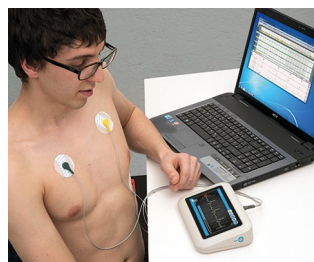

EVOTEC

Pouzdro pro současné desktopové aplikace

V robustním provedení a atraktivním provedení jsou pouzdra EVOTEC ideální pro drsné pracovní prostředí. Různé ovládací fronty nabízejí velkou tvůrčí svobodu.

- Měkké obrysy zajišťují elegantní vzhled
- K dispozici buď s plochou horní částí, nebo jako stolní verze s 12° ergonomicky nakloněnou pracovní plochou
- Největší možné ovládací plochy pro spínače, tlačítka a dotykové displeje
- Stolní verze bez / se zapuštěnou pracovní plochou pro ochranu membránové klávesnice / dekorativní fólie
- Velikosti Evotec
s plochým vrcholem: velikostí 80, 100, 125, 150, 200 a 250
jako stolní verze: velikosti 150, 200 a 250
- Instalace desek plošných spojů v horní a spodní části
- Vysoce kvalitní ASA + PC-FR s vysokou ochranou proti UV záření ve standardní barvě špinavě bílé (RAL 9002)
- Vysoká úroveň stability
- Těsnění třídy krytí IP 65 jako příslušenství
- Gumové nožky zajišťují bezpečné uchycení stolu
- Šroubové spojení s šrouby z nerezové oceli a pohonem Torx

EVOTEC

Aplikace a příklady

- Měření a regulace
- Řízení
- Lékařská a laboratorní technika
- Technologie životního prostředí
- Informační technologie
- IoT/IloT

Biofeedback device for stress parameters

Interface for smart systems

Measuring device for vital signs

Přizpůsobení možností

Co ještě potřebujete pro svůj vlastní velmi osobní produkt? Můžeme dodat zapouzdření a ladicí knoflíky se všemi nezbytnými úpravami pro montáž vašich elektronických součástí.
Možnosti přizpůsobení pro Evotec