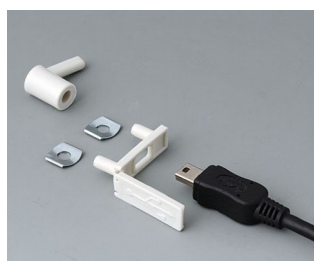

# KRYTKY

Pro zakrytí rozhraní USB nebo k nasazení na USB zásuvku typu A. Chrání před poškozením a vstupem nežádoucích částic.

## Vyberte verze

**A9320008**  
USB end cover  
TPE  
volcano

**A9320107**  
USB cover  
PP  
off-white RAL 9002  
35x13mm

**A9320207**  
USB cover, type Mini-USB  
PP  
off-white RAL 9002  
29,5x8,5mm

Subject to technical modification without notice. © by OKW Gehäusesysteme, Buchen/Germany.