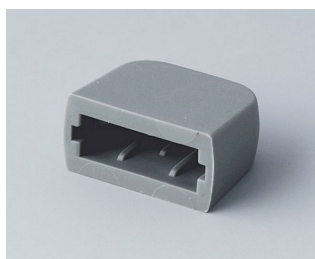

KRYTKY

Pro zakrytí rozhraní USB nebo k nasazení na USB zásuvku typu A. Chrání před poškozením a vstupem nežádoucích částic.

Vyberte verze

A9320008
USB end cover
TPE
volcano

A9320107
USB cover
PP
off-white RAL 9002
35x13mm

A9320207
USB cover, type Mini-USB
PP
off-white RAL 9002
29,5x8,5mm

Subject to technical modification without notice. © by OKW Gehäusesysteme, Buchen/Germany.