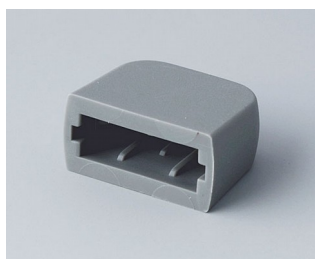

KRYTKY

Pro zakrytí rozhraní USB nebo k nasazení na USB zásuvku typu A. Chrání před poškozením a vstupem nežádoucích částic.

Vyberte verze

A9320008
USB end cover
TPE
volcano

A9320107
USB cover
PP
off-white RAL 9002
35x13mm

A9320207
USB cover, type Mini-USB
PP
off-white RAL 9002
29,5x8,5mm

Subject to technical modification without notice. © by OKW Gehäusesysteme, Buchen/Germany.