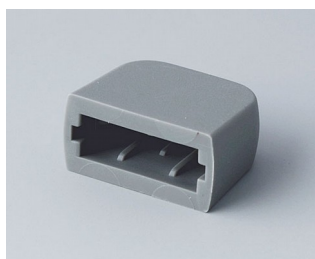

# KRYTKY

Pro zakrytí rozhraní USB nebo k nasazení na USB zásuvku typu A. Chrání před poškozením a vstupem nežádoucích částic.

## Vyberte verze

**A9320008**  
USB end cover  
TPE  
volcano

**A9320107**  
USB cover  
PP  
off-white RAL 9002  
35x13mm

**A9320207**  
USB cover, type Mini-USB  
PP  
off-white RAL 9002  
29,5x8,5mm

Subject to technical modification without notice. © by OKW Gehäusesysteme, Buchen/Germany.