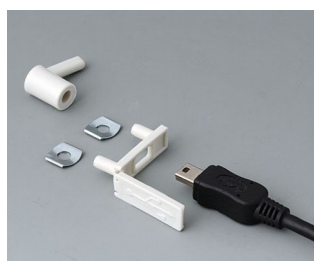

KRYTKY

Pro zakrytí rozhraní USB nebo k nasazení na USB zásuvku typu A. Chrání před poškozením a vstupem nežádoucích částic.

Vyberte verze

A9320008
USB end cover
TPE
volcano

A9320107
USB cover
PP
off-white RAL 9002
35x13mm

A9320207
USB cover, type Mini-USB
PP
off-white RAL 9002
29,5x8,5mm

Subject to technical modification without notice. © by OKW Gehäusesysteme, Buchen/Germany.