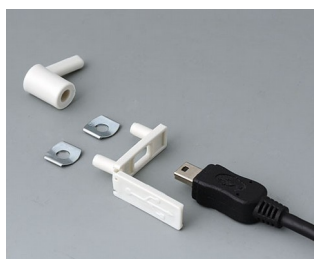

KRYTKY

Pro zakrytí rozhraní USB nebo k nasazení na USB zásuvku typu A. Chrání před poškozením a vstupem nežádoucích částic.

Vyberte verze

A9320008
USB end cover
TPE
volcano

A9320107
USB cover
PP
off-white RAL 9002
35x13mm

A9320207
USB cover, type Mini-USB
PP
off-white RAL 9002
29,5x8,5mm

Subject to technical modification without notice. © by OKW Gehäusesysteme, Buchen/Germany.