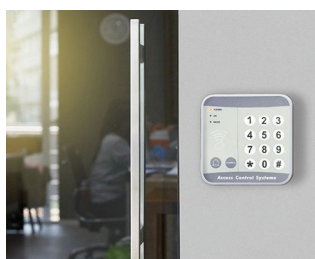

SMART-PANEL

Aplikace a příklady

Ideální pro vnitřní aplikaci elektroniky:

- Systémy služeb v budově, elektrická instalace
- SMART-HOME
- IoT/IIoT
- Kanceláře
- Bezdrátová komunikace
- Měřící a regulační technika
- Lékařská a laboratorní technologie, zdravotnictví
- Bezpečnostní technologie/ul>

Access control system