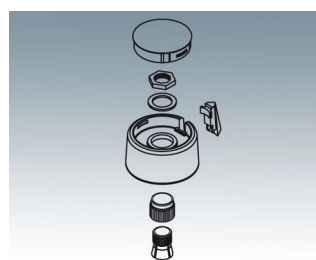

## Moderní otočné knoflíky na kleštinu

Estetický design a výběr barev v pastelových odstínech značí COM-KNOBS s osvědčeným upínacím kleštinovým systémem.

- Design příjemného tlačítka pro moderní, inovativní obraz zařízení
- Kryt s chrom-satěnou drahých kovovým povrchem (velikosti 23-40)
- Bezpečný provoz díky osvědčenému zajištění kleštinou
- Pohodlné kolečko namontované na přední straně a bezpečné uložení na osu
- Lze použít s / bez značkou vrhcolu
- Od velikosti 40 Víko s nebo bez prolisu pro efektivní manipulaci při nastavení
- Možná kombinace s diskem, voličem, statorem nebo maticí
- Design je inspirován řadou TOP KNOBS; Takže máte záruku jednotného vzhledu při použití obou knoflíkových technik
- Moderní barevné kombinace v pastelových barvách

### Velikost tlačítek    nápravy otvory

ø 16, 20, 23 mm    4 mm, 6 mm, 1/4"

ø 31 mm            6 mm, 1/4"

ø 40, 50 mm        6 mm, 8 mm