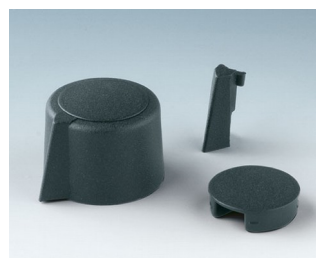

## Moderní otočné knoflíky na kleštinu

Estetický design a výběr barev v pastelových odstínech značí COM-KNOBS s osvědčeným upínacím kleštinovým systémem.

- Design příjemného tlačítka pro moderní, inovativní obraz zařízení
- Kryt s chrom-satěnou drahých kovovým povrchem (velikosti 23-40)
- Bezpečný provoz díky osvědčenému zajištění kleštinou
- Pohodlné kolečko namontované na přední straně a bezpečné uložení na osu
- Lze použít s / bez značkou vrhcolu
- Od velikosti 40 Víko s nebo bez prolisu pro efektivní manipulaci při nastavení
- Možná kombinace s diskem, voličem, statorem nebo maticí
- Design je inspirován řadou TOP KNOBS; Takže máte záruku jednotného vzhledu při použití obou knoflíkových technik
- Moderní barevné kombinace v pastelových barvách

### Velikost tlačítek    nápravy otvory

ø 16, 20, 23 mm    4 mm, 6 mm, 1/4"

ø 31 mm            6 mm, 1/4"

ø 40, 50 mm        6 mm, 8 mm