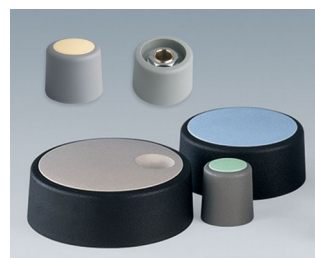

## Moderní otočné knoflíky na kleštinu

Estetický design a výběr barev v pastelových odstínech značí COM-KNOBS s osvědčeným upínacím kleštinovým systémem.

- Design příjemného tlačítka pro moderní, inovativní obraz zařízení
- Kryt s chrom-satěnou drahých kovovým povrchem (velikosti 23-40)
- Bezpečný provoz díky osvědčenému zajištění kleštinou
- Pohodlné kolečko namontované na přední straně a bezpečné uložení na osu
- Lze použít s / bez značkou vrhcolu
- Od velikosti 40 Víko s nebo bez prolisu pro efektivní manipulaci při nastavení
- Možná kombinace s diskem, voličem, statorem nebo maticí
- Design je inspirován řadou TOP KNOBS; Takže máte záruku jednotného vzhledu při použití obou knoflíkových technik
- Moderní barevné kombinace v pastelových barvách

### Velikost tlačítek    nápravy otvory

ø 16, 20, 23 mm    4 mm, 6 mm, 1/4"

ø 31 mm            6 mm, 1/4"

ø 40, 50 mm        6 mm, 8 mm