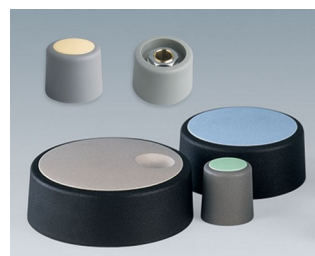

## Moderní otočné knoflíky na kleštinu

Estetický design a výběr barev v pastelových odstínech značí COM-KNOBS s osvědčeným upínacím kleštinovým systémem.

- Design příjemného tlačítka pro moderní, inovativní obraz zařízení
- Kryt s chrom-satěnou drahých kovovým povrchem (velikosti 23-40)
- Bezpečný provoz díky osvědčenému zajištění kleštinou
- Pohodlné kolečko namontované na přední straně a bezpečné uložení na osu
- Lze použít s / bez značkou vrhcolu
- Od velikosti 40 Víko s nebo bez prolisu pro efektivní manipulaci při nastavení
- Možná kombinace s diskem, voličem, statorem nebo maticí
- Design je inspirován řadou TOP KNOBS; Takže máte záruku jednotného vzhledu při použití obou knoflíkových technik
- Moderní barevné kombinace v pastelových barvách

### Velikost tlačítek    nápravy otvory

ø 16, 20, 23 mm    4 mm, 6 mm, 1/4"

ø 31 mm            6 mm, 1/4"

ø 40, 50 mm        6 mm, 8 mm