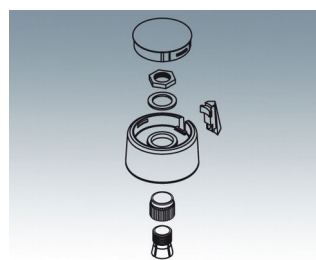

## Moderní otočné knoflíky na kleštinu

Estetický design a výběr barev v pastelových odstínech značí COM-KNOBS s osvědčeným upínacím kleštinovým systémem.

- Design příjemného tlačítka pro moderní, inovativní obraz zařízení
- Kryt s chrom-satěnou drahých kovovým povrchem (velikosti 23-40)
- Bezpečný provoz díky osvědčenému zajištění kleštinou
- Pohodlné kolečko namontované na přední straně a bezpečné uložení na osu
- Lze použít s / bez značkou vrhcolu
- Od velikosti 40 Víko s nebo bez prolisu pro efektivní manipulaci při nastavení
- Možná kombinace s diskem, voličem, statorem nebo maticí
- Design je inspirován řadou TOP KNOBS; Takže máte záruku jednotného vzhledu při použití obou knoflíkových technik
- Moderní barevné kombinace v pastelových barvách

### Velikost tlačítek    nápravy otvory

ø 16, 20, 23 mm    4 mm, 6 mm, 1/4"

ø 31 mm            6 mm, 1/4"

ø 40, 50 mm        6 mm, 8 mm