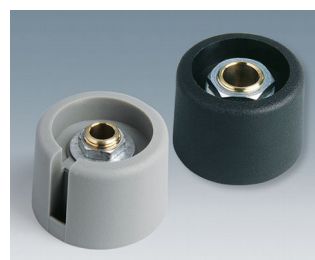

## Moderní otočné knoflíky na kleštinu

Estetický design a výběr barev v pastelových odstínech značí COM-KNOBS s osvědčeným upínacím kleštinovým systémem.

- Design příjemného tlačítka pro moderní, inovativní obraz zařízení
- Kryt s chrom-satěnou drahých kovovým povrchem (velikosti 23-40)
- Bezpečný provoz díky osvědčenému zajištění kleštinou
- Pohodlné kolečko namontované na přední straně a bezpečné uložení na osu
- Lze použít s / bez značkou vrhcolu
- Od velikosti 40 Víko s nebo bez prolisu pro efektivní manipulaci při nastavení
- Možná kombinace s diskem, voličem, statorem nebo maticí
- Design je inspirován řadou TOP KNOBS; Takže máte záruku jednotného vzhledu při použití obou knoflíkových technik
- Moderní barevné kombinace v pastelových barvách

### Velikost tlačítek    nápravy otvory

ø 16, 20, 23 mm    4 mm, 6 mm, 1/4"

ø 31 mm            6 mm, 1/4"

ø 40, 50 mm        6 mm, 8 mm