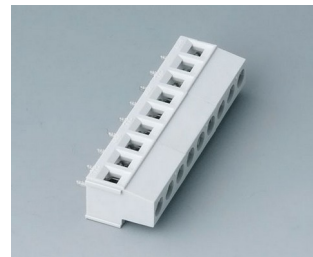

# KONTAKTY, PŘIPOJENÍ

**B6608223**  
Plug header, block 5.08  
PA 68 (UL 94 V-0)

**B6800650**  
Terminal block, block 5.08  
PA 68 (UL 94 V-0)  
light grey

**B6801650**  
Terminal block, block 5.08  
PA 68 (UL 94 V-0)  
light grey