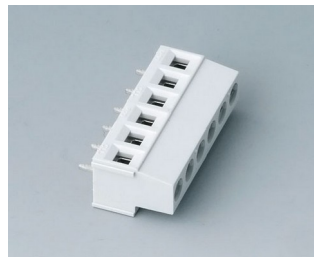

# KONTAKTY, PŘIPOJENÍ

**B6608223**  
Plug header, block 5.08  
PA 68 (UL 94 V-0)

**B6800650**  
Terminal block, block 5.08  
PA 68 (UL 94 V-0)  
light grey

**B6801650**  
Terminal block, block 5.08  
PA 68 (UL 94 V-0)  
light grey