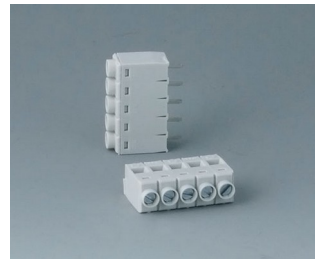

**B6600111**  
Terminal block, block 5.0  
PA 68 (UL 94 V-0)  
light grey

**B6600222**  
Plug header, block 5.08  
PA 68 (UL 94 V-0)

**B6600223**  
Plug header, block 5.08  
PA 68 (UL 94 V-0)

**B6601111**  
Terminal block, block 5.0  
PA 68 (UL 94 V-0)