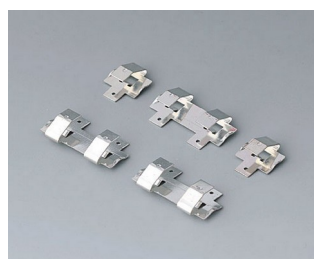

# KONTAKTY, PŘIPOJENÍ

- Zde najdete kontakty pro bezdrátový přenos energie a dat. Pozlacené povrchy jsou vysoce vodivé a korozivzdorné, zajišťují spolehlivý a bezpečný kontakt.
- V programu OKW jsou již umístěny kryty, stejně jako zásuvky a konzoly pro externí stanice s předem vytvořenými zásuvkami pro použití kontaktů. To umožňuje uživateli bezdrátově nabíjet stávající akumulátory a baterie v zařízeních a přenášet data - ideální pro mobilní komunikační zařízení!
- Kontaktní pružiny na různých plochách a geometrii pro pouzdra OKW
- Velký výběr tištěných kontaktů a kolíkových lišt

## Vyberte verze

**A9156002**  
Plug-in contact, 1 x 9 V (PP3)

**A9160003**  
Plug-in contact, 1 x 9 V (PP3)

**A9161001**  
Set of battery clips, 4 x AA  
Steel  
tin-plated

**A9161002**  
Set of battery clips, 2 x 9 V or 4 x AA  
Steel  
tin-plated

# KONTAKTY, PŘIPOJENÍ

**A9174006**  
Set of battery clips, 1 x 9 V  
Steel  
tin-plated

**A9190002**  
Set of battery clips,  
2xN/2xAA/2xAAA  
Steel  
tin-plated

**A9190003**  
Set of battery clips,  
2xN/2xAA/2xAAA  
Steel  
nickel-plated

**A9190010**  
Set of battery clips, 4 x AA  
Steel  
nickel-plated

**A9190011**  
Set of battery clips, 2 x AA  
Steel  
nickel-plated

**A9190012**  
Set of battery clips, 4 x AA  
Steel  
nickel-plated