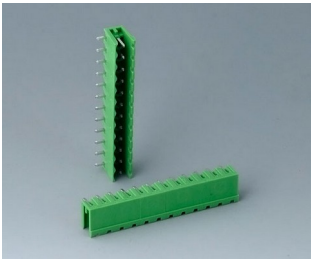

KONTAKTY, PŘIPOJENÍ

B6603222
Plug header, block 5.08
PA 6 (UL 94 V-0)