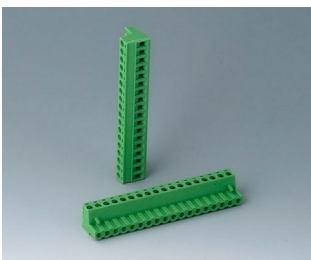

B6604223
Plug header, block 5.08
PA 68 (UL 94 V-0)