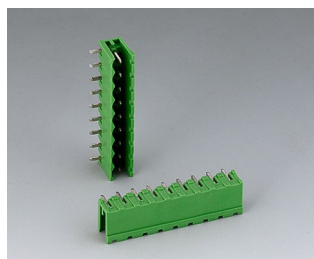

B6602222
Plug header, block 5.08
PA 6 (UL 94 V-0)