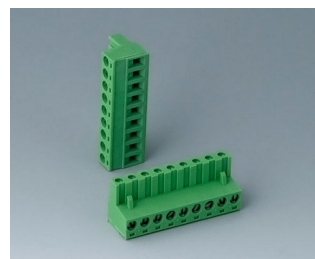

B6602223
Plug header, block 5.08
PA 6 (UL 94 V-0)