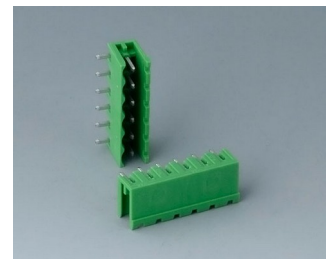

**B6607111**  
 Terminal block, block 5.0  
 PA 68 (UL 94 V-0)

**B6607222**  
 Plug header, block 5.08  
 PA 6 (UL 94 V-0)

**B6607223**  
 Plug header, block 5.08  
 PA 6 (UL 94 V-0)

**B6608111**  
 Terminal block, block 5.0  
 PA 68 (UL 94 V-0)