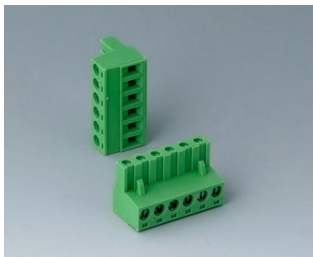

KONTAKTY, PŘIPOJENÍ

B6608223
Plug header, block 5.08
PA 68 (UL 94 V-0)