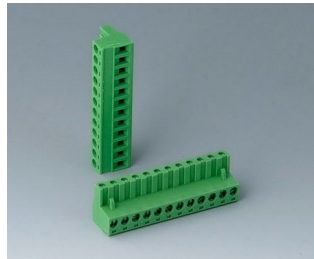

B6603223
Plug header, block 5.08
PA 6 (UL 94 V-0)