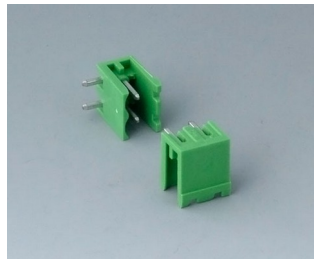

# KONTAKTY, PŘIPOJENÍ

**B6603222**  
 Plug header, block 5.08  
 PA 6 (UL 94 V-0)

**B6603223**  
 Plug header, block 5.08  
 PA 6 (UL 94 V-0)

**B6604111**  
 Terminal block, block 5.0  
 PA 68 (UL 94 V-0)

**B6604222**  
 Plug header, block 5.08  
 PA 68 (UL 94 V-0)

**B6604223**  
 Plug header, block 5.08  
 PA 68 (UL 94 V-0)

**B6605111**  
 Terminal block, block 5.0  
 PA 68 (UL 94 V-0)

**B6605222**  
 Plug header, block 5.08  
 PA 6 (UL 94 V-0)

**B6605223**  
 Plug header, block 5.08  
 PA 6 (UL 94 V-0)

**B6606111**  
 Terminal block, block 5.0  
 PA 68 (UL 94 V-0)

**B6606222**  
 Plug header, block 5.08  
 PA 6 (UL 94 V-0)

**B6606223**  
 Plug header, block 5.08  
 PA 6 (UL 94 V-0)