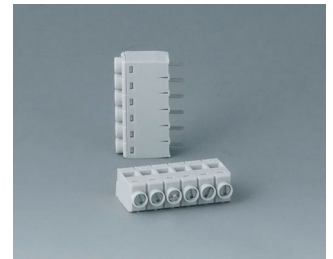

**B6605223**  
 Plug header, block 5.08  
 PA 6 (UL 94 V-0)

**B6606111**  
 Terminal block, block 5.0  
 PA 68 (UL 94 V-0)

**B6606222**  
 Plug header, block 5.08  
 PA 6 (UL 94 V-0)

**B6606223**  
 Plug header, block 5.08  
 PA 6 (UL 94 V-0)