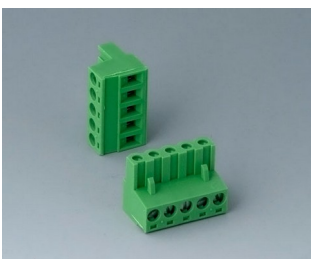

B6601223
Plug header, block 5.08
PA 6 (UL 94 V-0)