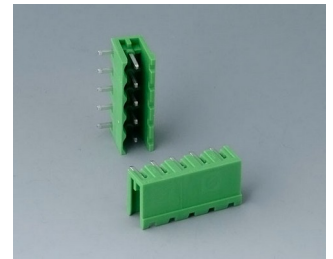

**B6600111**  
Terminal block, block 5.0  
PA 68 (UL 94 V-0)  
light grey

**B6600222**  
Plug header, block 5.08  
PA 68 (UL 94 V-0)

**B6600223**  
Plug header, block 5.08  
PA 68 (UL 94 V-0)

**B6601111**  
Terminal block, block 5.0  
PA 68 (UL 94 V-0)