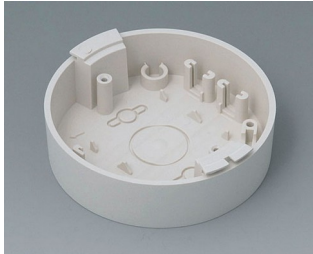

ART-CASE

Systemkomponenten zum Komplettieren

B5011117
Socket
ABS (UL 94 HB)
grauweiß RAL 9002