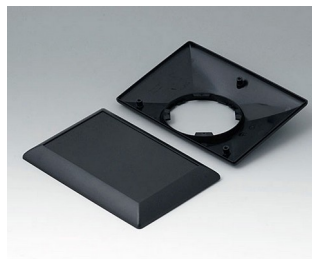

B5017209
Unter- und Oberteil E160 F
ABS (UL 94 HB)
schwarz RAL 9005
160x110x38mm