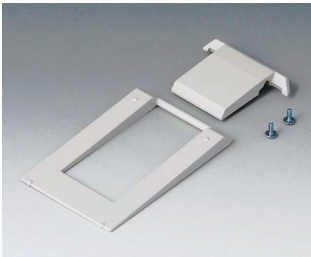

DATEC-MOBIL-BOX

Zubehör "Schrauben"

A0306031
Selbstformende Schraube 3 x 6
mm (PZ1)

A0308031
Selbstformende Schraube 3 x 8
mm (PZ1)

A0308132
Selbstformende Schraube 3 x 8
mm (T10)
Edelstahl

Zubehör

A9250907
Aufstellbügel
ABS (UL 94 HB)
grauweiß RAL 9002