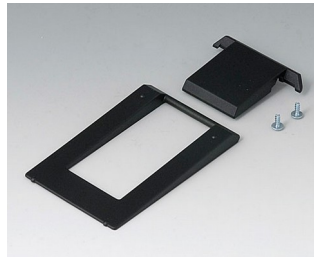

DATEC-MOBIL-BOX

Zubehör "Schrauben"

A0306031
Selbstformende Schraube 3 x 6
mm (PZ1)

A0308031
Selbstformende Schraube 3 x 8
mm (PZ1)

A0308132
Selbstformende Schraube 3 x 8
mm (T10)
Edelstahl

Zubehör

A9250907
Aufstellbügel
ABS (UL 94 HB)
grauweiß RAL 9002