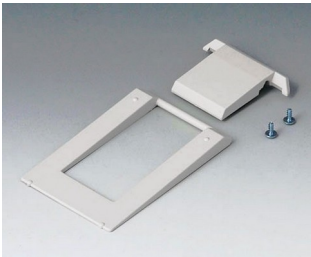

DATEC-MOBIL-BOX

Zubehör "Schrauben"

A0306031
Selbstformende Schraube 3 x 6
mm (PZ1)

A0308031
Selbstformende Schraube 3 x 8
mm (PZ1)

A0308132
Selbstformende Schraube 3 x 8
mm (T10)
Edelstahl

Zubehör

A9250907
Aufstellbügel
ABS (UL 94 HB)
grauweiß RAL 9002