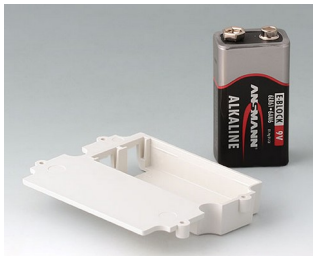

A9160003
Druckknopfanschluss, 1 x 9 V
(PP3)

A9161002
Kontaktfedern-Set, 2 x 9 V oder
4 x AA
Stahl
verzinkt

A9173010
9 V-Kontaktierungs-Set, 1 x 9 V
ABS (UL 94 HB)

A9174002
Batteriefach, 2 x 9 V
ABS (UL 94 HB)
grauweiß RAL 9002