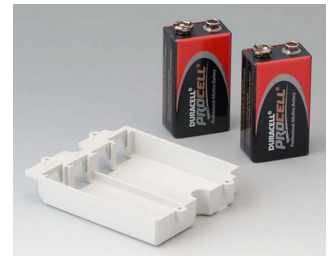

A9174002
Batteriefach, 2 x 9 V
ABS (UL 94 HB)
grauweiß RAL 9002