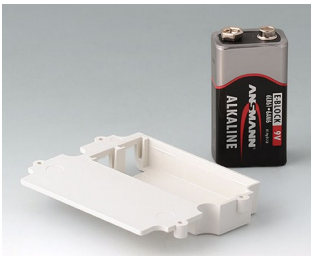

A9160003
Druckknopfanschluss, 1 x 9 V
(PP3)

A9161002
Kontaktfedern-Set, 2 x 9 V oder
4 x AA
Stahl
verzinkt

A9173010
9 V-Kontaktierungs-Set, 1 x 9 V
ABS (UL 94 HB)

A9174002
Batteriefach, 2 x 9 V
ABS (UL 94 HB)
grauweiß RAL 9002