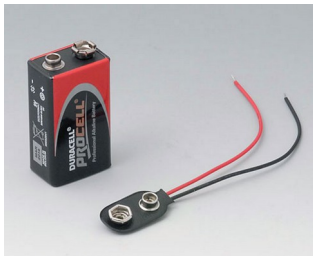

Zubehör "Batterie"

A9160003
Druckknopfanschluss, 1 x 9 V
(PP3)