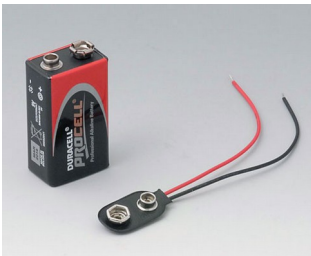

Zubehör "Batterie"

A9160003
Druckknopfanschluss, 1 x 9 V
(PP3)