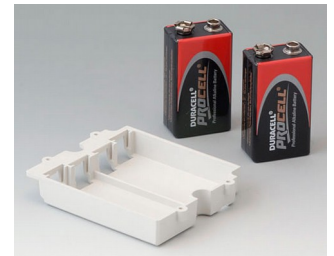

A9174002
Batteriefach, 2 x 9 V
ABS (UL 94 HB)
grauweiß RAL 9002