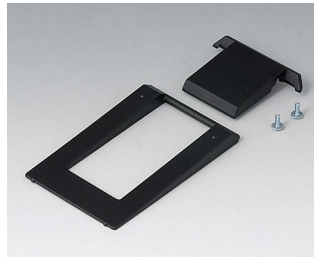

DATEC-MOBIL-BOX

Zubehör "Schrauben"

A0306031
Selbstformende Schraube 3 x 6
mm (PZ1)

A0308031
Selbstformende Schraube 3 x 8
mm (PZ1)

A0308132
Selbstformende Schraube 3 x 8
mm (T10)
Edelstahl

Zubehör

A9250907
Aufstellbügel
ABS (UL 94 HB)
grauweiß RAL 9002