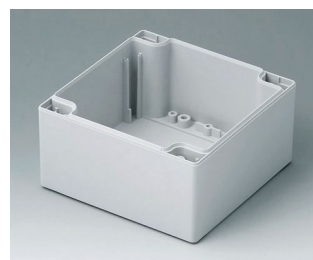

C2121201
Gehäuseschale 120, mit Feder
ABS (UL 94 HB)
lichtgrau RAL 7035
120x120x60mm