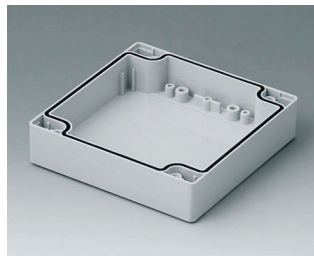

C1121202
Gehäuseschale 120, mit
Dichtung
PC (UL 94 HB)
lichtgrau RAL 7035
120x120x30mm