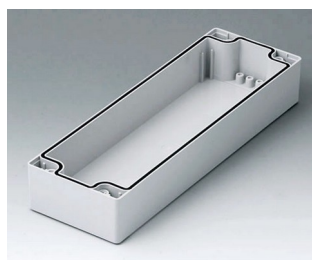

C2082402
Gehäuseschale 80, mit Dichtung
PC (UL 94 HB)
lichtgrau RAL 7035
240x80x40mm