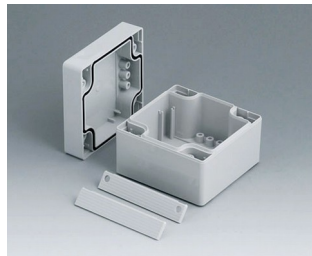

C2008082
ROBUST-BOX 80 BREIT, Ausf. II
PC (UL 94 HB)
lichtgrau RAL 7035
80x80x60mm
IP 66