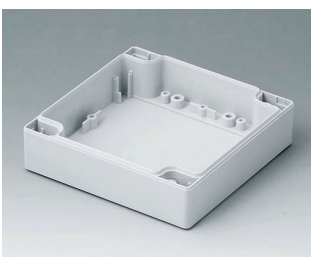

C0121201
Gehäuseschale 120, mit Feder
ABS (UL 94 HB)
lichtgrau RAL 7035
120x120x30mm