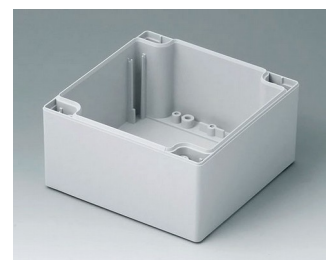

C2121202
Gehäuseschale 120, mit Feder
PC (UL 94 HB)
lichtgrau RAL 7035
120x120x60mm