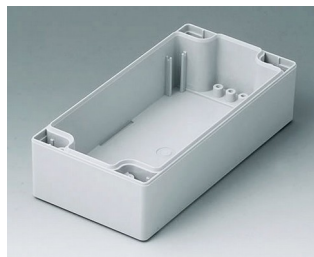

C1081602
Gehäuseschale 80, mit Feder
PC (UL 94 HB)
lichtgrau RAL 7035
160x80x40mm