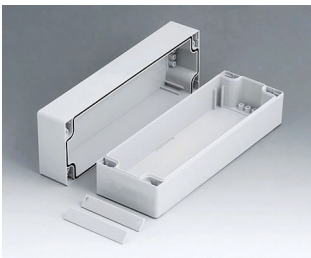

C2108241
ROBUST-BOX 80 BREIT, Ausf. I
ABS (UL 94 HB)
lichtgrau RAL 7035
240x80x80mm
IP 66