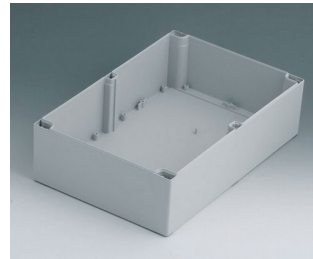

C4203001
Gehäuseschale 200, mit Feder
ABS (UL 94 HB)
lichtgrau RAL 7035
300x200x80mm