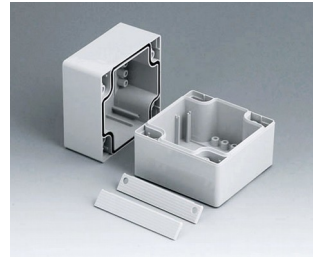

C2108081
ROBUST-BOX 80 BREIT, Ausf. I
ABS (UL 94 HB)
lichtgrau RAL 7035
80x80x80mm
IP 66