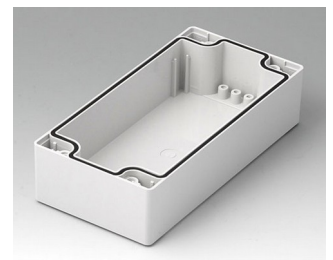

C2081602
Gehäuseschale 80, mit Dichtung
PC (UL 94 HB)
lichtgrau RAL 7035
160x80x40mm