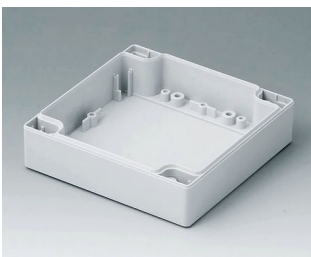

C0121201
Gehäuseschale 120, mit Feder
ABS (UL 94 HB)
lichtgrau RAL 7035
120x120x30mm