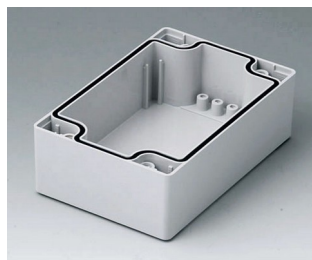

C2081202
Gehäuseschale 80, mit Dichtung
PC (UL 94 HB)
lichtgrau RAL 7035
120x80x40mm