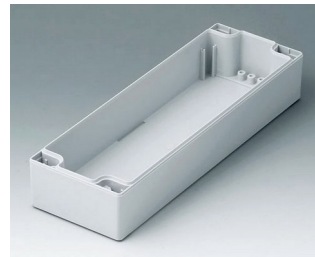

C1082401
Gehäuseschale 80, mit Feder
ABS (UL 94 HB)
lichtgrau RAL 7035
240x80x40mm