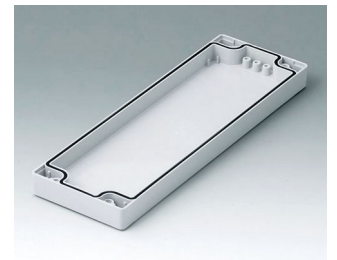

C0082402
Gehäuseschale 80, mit Dichtung
PC (UL 94 HB)
lichtgrau RAL 7035
240x80x20mm