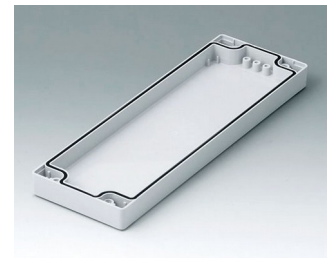

C0082402
Gehäuseschale 80, mit Dichtung
PC (UL 94 HB)
lichtgrau RAL 7035
240x80x20mm