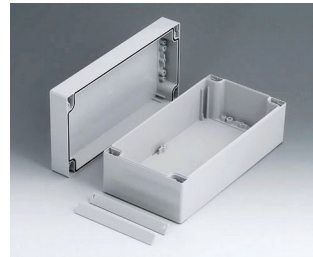

C2112122
ROBUST-BOX 120 BREIT, Ausf. II
PC (UL 94 HB)
lichtgrau RAL 7035
120x120x90mm
IP 66

ROBUST-BOX

C2112201
ROBUST-BOX 120 BREIT, Ausf. I
ABS (UL 94 HB)
lichtgrau RAL 7035
200x120x90mm
IP 66

C2112202
ROBUST-BOX 120 BREIT, Ausf. II
PC (UL 94 HB)
lichtgrau RAL 7035
200x120x90mm
IP 66