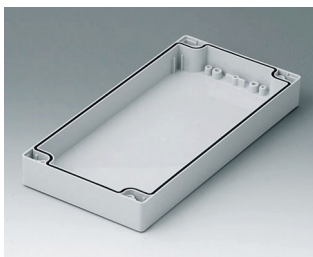

C1122401
Gehäuseschale 120, mit
Dichtung
ABS (UL 94 HB)
lichtgrau RAL 7035
240x120x30mm