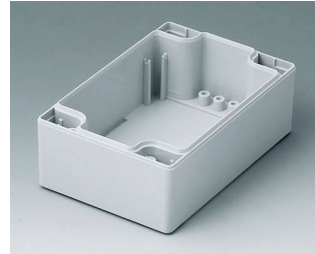

Konfektion / Montage

ROBUST-BOX

Versionen

C1080801
Gehäuseschale 80, mit Feder
ABS (UL 94 HB)
lichtgrau RAL 7035
80x80x40mm

C1080802
Gehäuseschale 80, mit Feder
PC (UL 94 HB)
lichtgrau RAL 7035
80x80x40mm