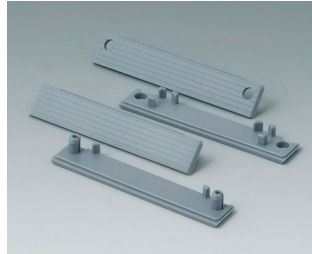

C2201082
Abdeckstreifen 80
PC (UL 94 HB)
silbergrau RAL 7001