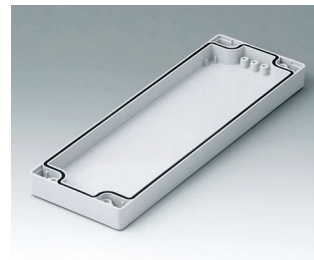

C0082401
Gehäuseschale 80, mit Dichtung
ABS (UL 94 HB)
lichtgrau RAL 7035
240x80x20mm