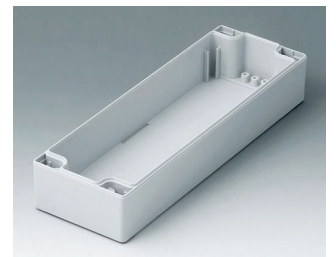

C1082402
Gehäuseschale 80, mit Feder
PC (UL 94 HB)
lichtgrau RAL 7035
240x80x40mm