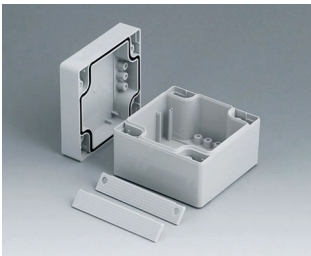

C2008081
ROBUST-BOX 80 BREIT, Ausf. I
ABS (UL 94 HB)
lichtgrau RAL 7035
80x80x60mm
IP 66