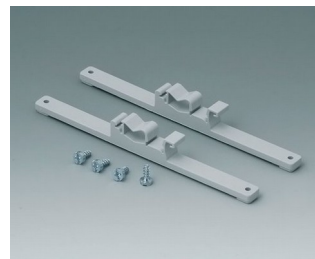

C2320137
 Kabeldurchführung
 EPDM
 lichtgrau RAL 7035
 IP 67

Zubehör "Wand/Halter"

C2201088
 Befestigungsteile für DIN-
 Schienen
 PA 6
 lichtgrau RAL 7035

C2203128
 Befestigungsteile für DIN-
 Schienen
 PA 6
 lichtgrau RAL 7035