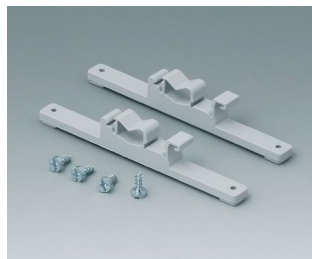

C2203128
Befestigungsteile für DIN-
Schienen
PA 6
lichtgrau RAL 7035