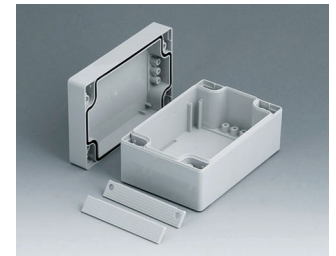

C2008122
ROBUST-BOX 80 BREIT, Ausf. II
PC (UL 94 HB)
lichtgrau RAL 7035
120x80x60mm
IP 66