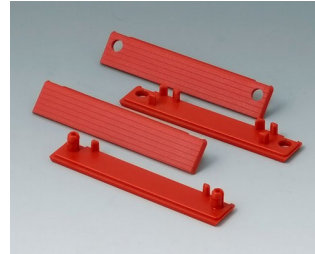

ROBUST-BOX

Zubehör zum Komplettieren

C2200801
Abdeckstreifen 80, ohne
Ausparung
PC (UL 94 HB)
lichtgrau RAL 7035

C2201082
Abdeckstreifen 80
PC (UL 94 HB)
silbergrau RAL 7001

C2201084
Abdeckstreifen 80
PC (UL 94 HB)
rot RAL 3020