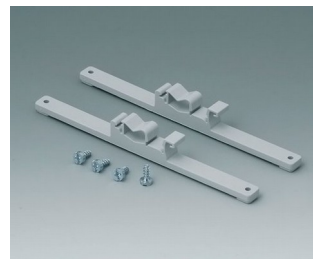

C2320137
 Kabeldurchführung
 EPDM
 lichtgrau RAL 7035
 IP 67

Zubehör "Wand/Halter"

C2201088
 Befestigungsteile für DIN-
 Schienen
 PA 6
 lichtgrau RAL 7035

C2203128
 Befestigungsteile für DIN-
 Schienen
 PA 6
 lichtgrau RAL 7035