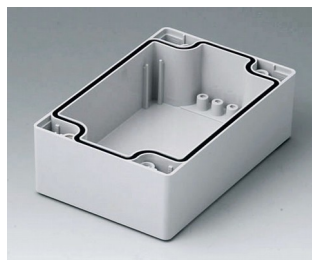

C2081202
Gehäuseschale 80, mit Dichtung
PC (UL 94 HB)
lichtgrau RAL 7035
120x80x40mm