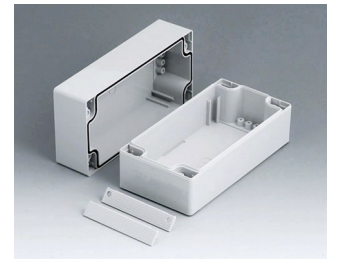

C2108162
ROBUST-BOX 80 BREIT, Ausf. II
PC (UL 94 HB)
lichtgrau RAL 7035
160x80x80mm
IP 66