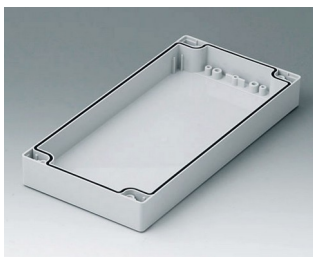

C1122401
Gehäuseschale 120, mit
Dichtung
ABS (UL 94 HB)
lichtgrau RAL 7035
240x120x30mm