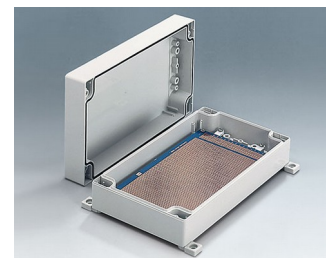

ROBUST-BOX

Duales Gehäusesystem in IP 66

Bei der ROBUST-BOX sind beide Gehäusehälften mit vorgeformten Gewinden versehen. Hier entscheiden Sie als Anwender, ob das flache oder das hohe Gehäuse als Unterteil eingesetzt werden soll.

- robuste Vielfalt in 11 Grundabmessungen, unterschiedlichen Höhen und 2 Standardmaterialien
- ABS (UL 94 HB), bewährt als Klemmeneinbaugeschäuse
- PC (UL 94 HB), solides und robustes Gehäuse für harte Beanspruchung bei hoher Temperaturbeständigkeit
- einsetzbar als Tischgehäuse, Wandgehäuse und auf DIN-Schienen
- montagefreundlich; die einzelnen Gehäuseschalen ‚Nut- und Federteil‘ können als Ober-/ Unterteil verwendet werden
- vertieft liegendes Bedienfeld zum Schutz der Folientastatur
- Deckelbefestigung liegt außerhalb des Dichtbereichs und erfolgt über unverlierbare, rostfreie Schrauben
- direkte Wandmontage oder mittels externer Befestigungslaschen
- farbige Abdeckstreifen zur Codierung (alternativ zu den Standardversionen in lichtgrau)
- Befestigungsdomme für Platinen und Einbauteile
- umfangreiches Zubehör: Gehäusefüße, Scharnier, DIN-Schienenbefestigung, Kartenhalter zum Einbau vormontierter Baugruppen, etc.