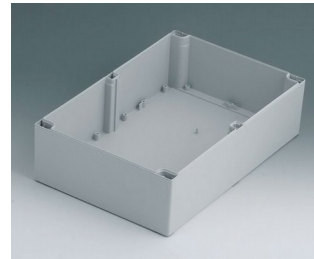

C4203001
Gehäuseschale 200, mit Feder
ABS (UL 94 HB)
lichtgrau RAL 7035
300x200x80mm