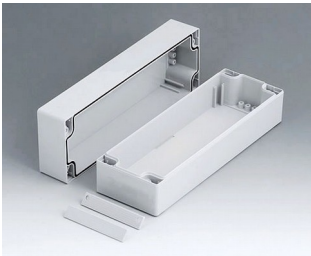

C2108241
ROBUST-BOX 80 BREIT, Ausf. I
ABS (UL 94 HB)
lichtgrau RAL 7035
240x80x80mm
IP 66