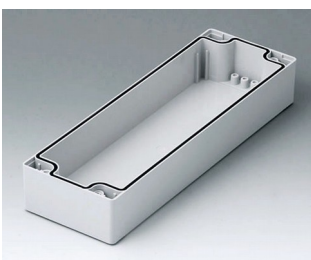

C2082401
Gehäuseschale 80, mit Dichtung
ABS (UL 94 HB)
lichtgrau RAL 7035
240x80x40mm