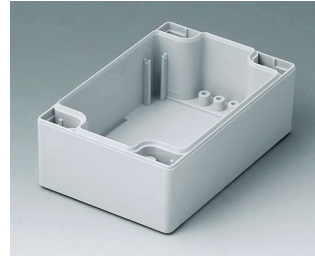

Konfektion / Montage

ROBUST-BOX

Versionen

C1080801
Gehäuseschale 80, mit Feder
ABS (UL 94 HB)
lichtgrau RAL 7035
80x80x40mm

C1080802
Gehäuseschale 80, mit Feder
PC (UL 94 HB)
lichtgrau RAL 7035
80x80x40mm