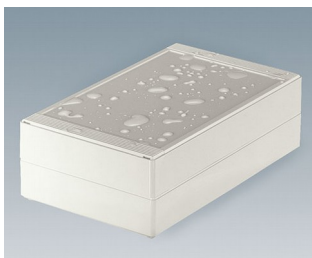

ROBUST-BOX

Duales Gehäusesystem in IP 66

Bei der ROBUST-BOX sind beide Gehäusehälften mit vorgeformten Gewinden versehen. Hier entscheiden Sie als Anwender, ob das flache oder das hohe Gehäuse als Unterteil eingesetzt werden soll.

- robuste Vielfalt in 11 Grundabmessungen, unterschiedlichen Höhen und 2 Standardmaterialien
- ABS (UL 94 HB), bewährt als Klemmeneinbaugeschäuse
- PC (UL 94 HB), solides und robustes Gehäuse für harte Beanspruchung bei hoher Temperaturbeständigkeit
- einsetzbar als Tischgehäuse, Wandgehäuse und auf DIN-Schienen
- montagefreundlich; die einzelnen Gehäuseschalen ‚Nut- und Federteil‘ können als Ober-/ Unterteil verwendet werden
- vertieft liegendes Bedienfeld zum Schutz der Folientastatur
- Deckelbefestigung liegt außerhalb des Dichtbereichs und erfolgt über unverlierbare, rostfreie Schrauben
- direkte Wandmontage oder mittels externer Befestigungslaschen
- farbige Abdeckstreifen zur Codierung (alternativ zu den Standardversionen in lichtgrau)
- Befestigungsdomme für Platinen und Einbauteile
- umfangreiches Zubehör: Gehäusefüße, Scharnier, DIN-Schienenbefestigung, Kartenhalter zum Einbau vormontierter Baugruppen, etc.