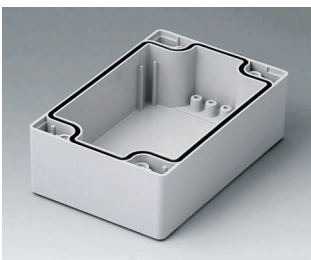

C2081201
Gehäuseschale 80, mit Dichtung
ABS (UL 94 HB)
lichtgrau RAL 7035
120x80x40mm