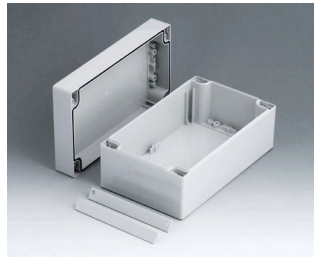

C2112202
ROBUST-BOX 120 BREIT, Ausf.
II
PC (UL 94 HB)
lichtgrau RAL 7035
200x120x90mm
IP 66