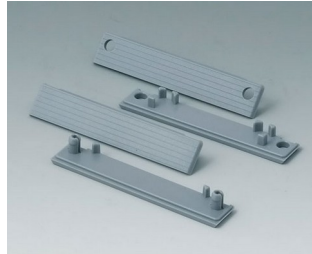

C2201082
Abdeckstreifen 80
PC (UL 94 HB)
silbergrau RAL 7001