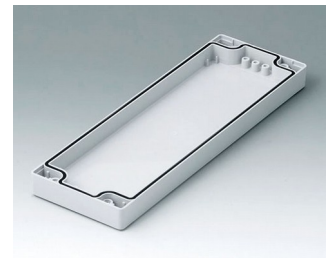

C0082402
Gehäuseschale 80, mit Dichtung
PC (UL 94 HB)
lichtgrau RAL 7035
240x80x20mm