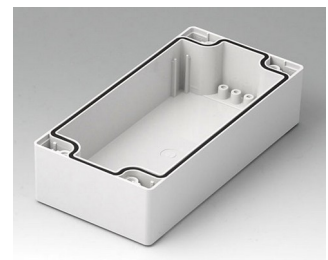

C2081602
Gehäuseschale 80, mit Dichtung
PC (UL 94 HB)
lichtgrau RAL 7035
160x80x40mm