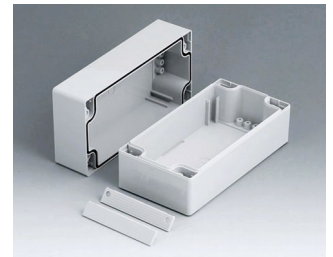

C2108162
ROBUST-BOX 80 BREIT, Ausf. II
PC (UL 94 HB)
lichtgrau RAL 7035
160x80x80mm
IP 66