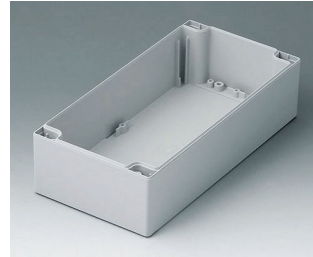

C2122401
Gehäuseschale 120, mit Feder
ABS (UL 94 HB)
lichtgrau RAL 7035
240x120x60mm