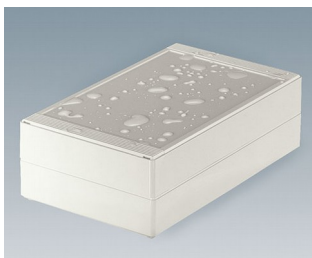

ROBUST-BOX

Duales Gehäusesystem in IP 66

Bei der ROBUST-BOX sind beide Gehäusehälften mit vorgeformten Gewinden versehen. Hier entscheiden Sie als Anwender, ob das flache oder das hohe Gehäuse als Unterteil eingesetzt werden soll.

- robuste Vielfalt in 11 Grundabmessungen, unterschiedlichen Höhen und 2 Standardmaterialien
- ABS (UL 94 HB), bewährt als Klemmeinbaugeschäft
- PC (UL 94 HB), solides und robustes Gehäuse für harte Beanspruchung bei hoher Temperaturbeständigkeit
- einsetzbar als Tischgehäuse, Wandgehäuse und auf DIN-Schienen
- montagefreundlich; die einzelnen Gehäuseschalen ‚Nut- und Federteil‘ können als Ober-/ Unterteil verwendet werden
- vertieft liegendes Bedienfeld zum Schutz der Folientastatur
- Deckelbefestigung liegt außerhalb des Dichtbereichs und erfolgt über unverlierbare, rostfreie Schrauben
- direkte Wandmontage oder mittels externer Befestigungslaschen
- farbige Abdeckstreifen zur Codierung (alternativ zu den Standardversionen in lichtgrau)
- Befestigungsdomes für Platinen und Einbauteile
- umfangreiches Zubehör: Gehäusefüße, Scharnier, DIN-Schienenbefestigung, Kartenhalter zum Einbau vormontierter Baugruppen, etc.