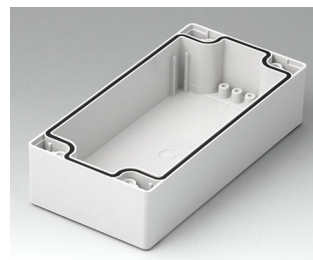

C2081601
Gehäuseschale 80, mit Dichtung
ABS (UL 94 HB)
lichtgrau RAL 7035
160x80x40mm