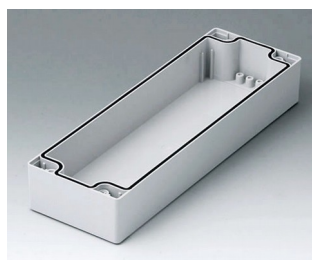

C2082402
Gehäuseschale 80, mit Dichtung
PC (UL 94 HB)
lichtgrau RAL 7035
240x80x40mm