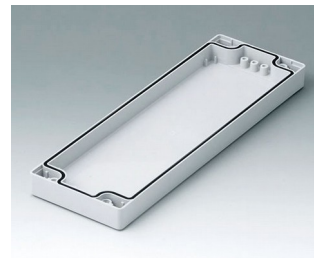

C0082401
Gehäuseschale 80, mit Dichtung
ABS (UL 94 HB)
lichtgrau RAL 7035
240x80x20mm