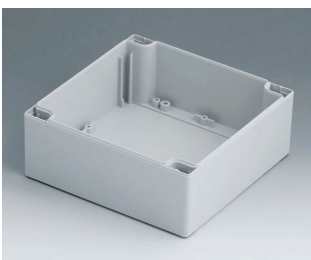

C2161601
Gehäuseschale 160, mit Feder
ABS (UL 94 HB)
lichtgrau RAL 7035
160x160x60mm