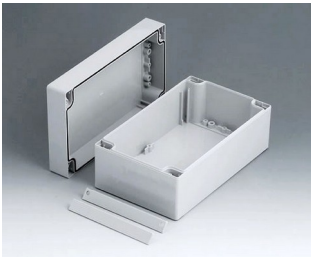

ROBUST-BOX

C2112201
ROBUST-BOX 120 BREIT, Ausf.
I
ABS (UL 94 HB)
lichtgrau RAL 7035
200x120x90mm
IP 66