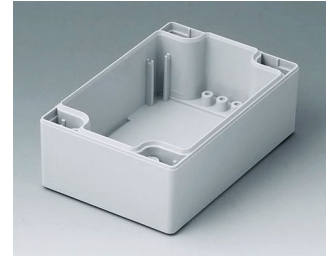

C1081202
Gehäuseschale 80, mit Feder
PC (UL 94 HB)
lichtgrau RAL 7035
120x80x40mm