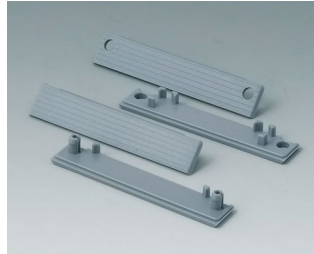

C2201082
Abdeckstreifen 80
PC (UL 94 HB)
silbergrau RAL 7001