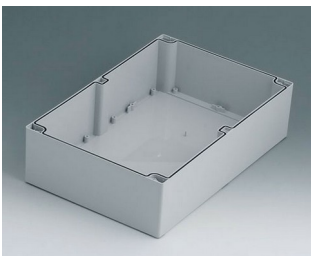

C5203001
Gehäuseschale 200, mit
Dichtung
ABS (UL 94 HB)
lichtgrau RAL 7035
300x200x80mm