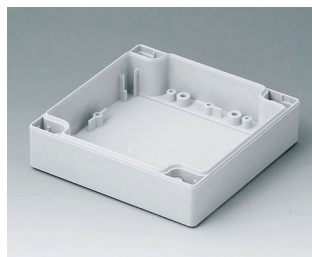

C0121202
Gehäuseschale 120, mit Feder
PC (UL 94 HB)
lichtgrau RAL 7035
120x120x30mm