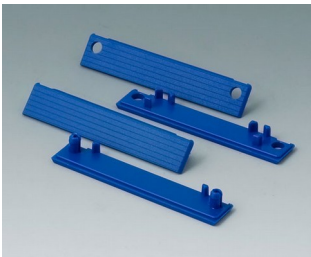

C2201087
Abdeckstreifen 80
PC (UL 94 HB)
blau RAL 5017