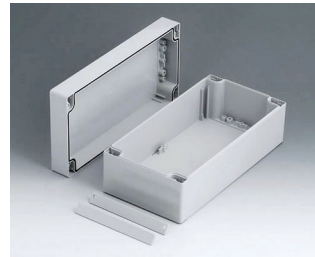

C2112241
ROBUST-BOX 120 BREIT, Ausf.
I
ABS (UL 94 HB)
lichtgrau RAL 7035
240x120x90mm
IP 66