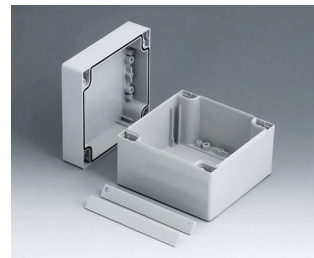

C2112121
ROBUST-BOX 120 BREIT, Ausf. I
ABS (UL 94 HB)
lichtgrau RAL 7035
120x120x90mm
IP 66