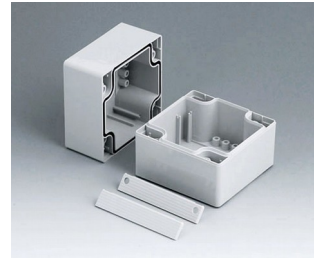

C2108081
ROBUST-BOX 80 BREIT, Ausf. I
ABS (UL 94 HB)
lichtgrau RAL 7035
80x80x80mm
IP 66