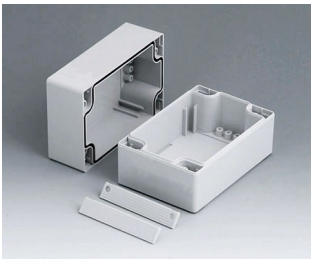

C2108121
ROBUST-BOX 80 BREIT, Ausf. I
ABS (UL 94 HB)
lichtgrau RAL 7035
120x80x80mm
IP 66