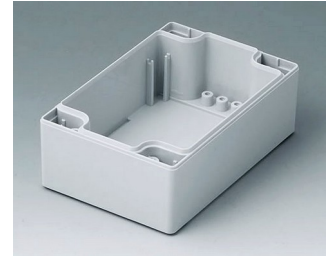

## Versionen

**C1080801**  
Gehäuseschale 80, mit Feder  
ABS (UL 94 HB)  
lichtgrau RAL 7035  
80x80x40mm

**C1080802**  
Gehäuseschale 80, mit Feder  
PC (UL 94 HB)  
lichtgrau RAL 7035  
80x80x40mm

**C1081201**  
Gehäuseschale 80, mit Feder  
ABS (UL 94 HB)  
lichtgrau RAL 7035  
120x80x40mm