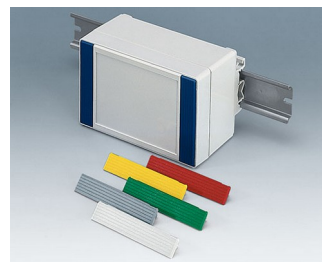

- robuste Vielfalt in 11 Grundabmessungen, unterschiedlichen Höhen und 2 Standardmaterialien
- ABS (UL 94 HB), bewährt als Klemmeneinbaugeschäuse
- PC (UL 94 HB), solides und robustes Gehäuse für harte Beanspruchung bei hoher Temperaturbeständigkeit
- einsetzbar als Tischgehäuse, Wandgehäuse und auf DIN-Schienen
- montagefreundlich; die einzelnen Gehäuseschalen ‚Nut- und Federteil‘ können als Ober-/ Unterteil verwendet werden
- vertieft liegendes Bedienfeld zum Schutz der Folientastatur
- Deckelbefestigung liegt außerhalb des Dichtbereichs und erfolgt über unverlierbare, rostfreie Schrauben
- direkte Wandmontage oder mittels externer Befestigungslaschen
- farbige Abdeckstreifen zur Codierung (alternativ zu den Standardversionen in lichtgrau)
- Befestigungsdome für Platinen und Einbauteile
- umfangreiches Zubehör: Gehäusefüße, Scharnier, DIN-Schienenbefestigung, Kartenhalter zum Einbau vormontierter Baugruppen, etc.