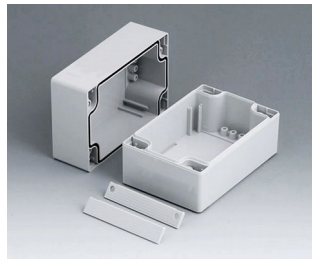

C2108122
ROBUST-BOX 80 BREIT, Ausf. II
PC (UL 94 HB)
lichtgrau RAL 7035
120x80x80mm
IP 66