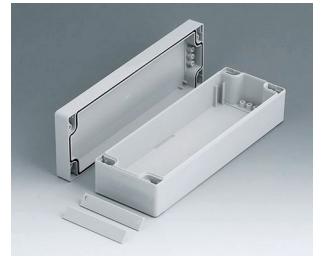

C2008241
ROBUST-BOX 80 BREIT, Ausf. I
ABS (UL 94 HB)
lichtgrau RAL 7035
240x80x60mm
IP 66