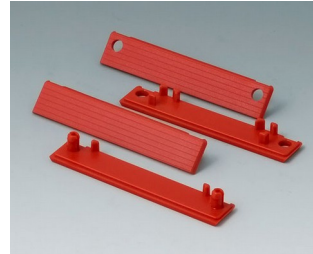

ROBUST-BOX

Zubehör zum Komplettieren

C2200801
Abdeckstreifen 80, ohne
Ausparung
PC (UL 94 HB)
lichtgrau RAL 7035

C2201082
Abdeckstreifen 80
PC (UL 94 HB)
silbergrau RAL 7001

C2201084
Abdeckstreifen 80
PC (UL 94 HB)
rot RAL 3020