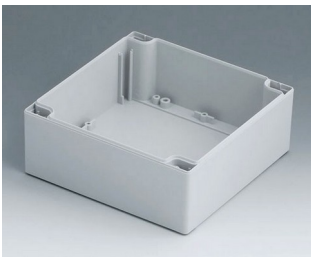

C2161601
Gehäuseschale 160, mit Feder
ABS (UL 94 HB)
lichtgrau RAL 7035
160x160x60mm