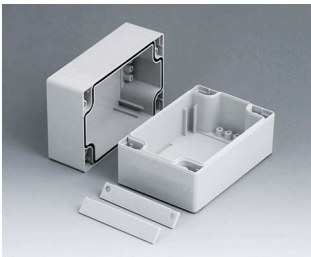

C2108121
ROBUST-BOX 80 BREIT, Ausf. I
ABS (UL 94 HB)
lichtgrau RAL 7035
120x80x80mm
IP 66