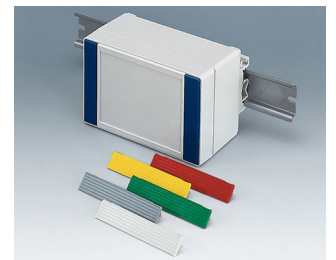

ROBUST-BOX

Duales Gehäusesystem in IP 66

Bei der ROBUST-BOX sind beide Gehäusehälften mit vorgeformten Gewinden versehen. Hier entscheiden Sie als Anwender, ob das flache oder das hohe Gehäuse als Unterteil eingesetzt werden soll.

- robuste Vielfalt in 11 Grundabmessungen, unterschiedlichen Höhen und 2 Standardmaterialien
- ABS (UL 94 HB), bewährt als Klemmeneinbaugeschäuse
- PC (UL 94 HB), solides und robustes Gehäuse für harte Beanspruchung bei hoher Temperaturbeständigkeit
- einsetzbar als Tischgehäuse, Wandgehäuse und auf DIN-Schienen
- montagefreundlich; die einzelnen Gehäuseschalen ‚Nut- und Federteil‘ können als Ober-/ Unterteil verwendet werden
- vertieft liegendes Bedienfeld zum Schutz der Folientastatur
- Deckelbefestigung liegt außerhalb des Dichtbereichs und erfolgt über unverlierbare, rostfreie Schrauben
- direkte Wandmontage oder mittels externer Befestigungslaschen
- farbige Abdeckstreifen zur Codierung (alternativ zu den Standardversionen in lichtgrau)
- Befestigungsdomme für Platinen und Einbauteile
- umfangreiches Zubehör: Gehäusefüße, Scharnier, DIN-Schienenbefestigung, Kartenhalter zum Einbau vormontierter Baugruppen, etc.