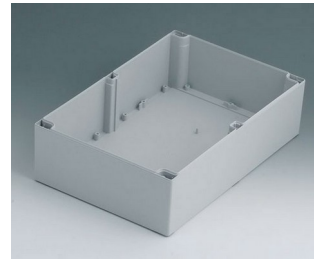

C4203001
Gehäuseschale 200, mit Feder
ABS (UL 94 HB)
lichtgrau RAL 7035
300x200x80mm