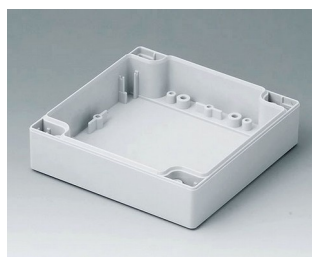

C0121202
Gehäuseschale 120, mit Feder
PC (UL 94 HB)
lichtgrau RAL 7035
120x120x30mm