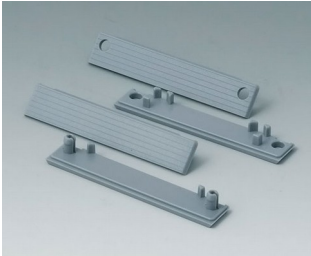

Zubehör "Schrauben"

A0306031
 Selbstformende Schraube 3 x 6
 mm (PZ1)

A0308031
 Selbstformende Schraube 3 x 8
 mm (PZ1)

A0308132
 Selbstformende Schraube 3 x 8
 mm (T10)
 Edelstahl

ROBUST-BOX

Zubehör

C2201082
Abdeckstreifen 80
PC (UL 94 HB)
silbergrau RAL 7001