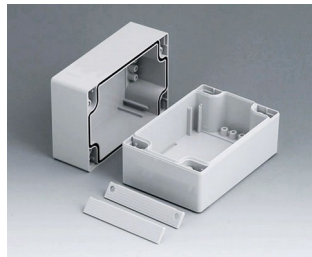

C2108122
ROBUST-BOX 80 BREIT, Ausf. II
PC (UL 94 HB)
lichtgrau RAL 7035
120x80x80mm
IP 66