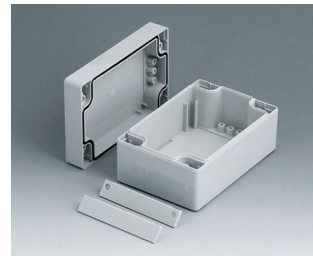

C2008121
ROBUST-BOX 80 BREIT, Ausf. I
ABS (UL 94 HB)
lichtgrau RAL 7035
120x80x60mm
IP 66