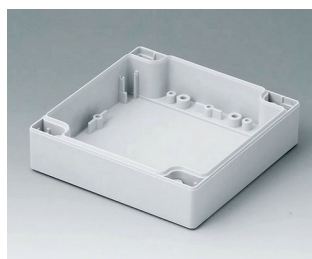

C0121202
Gehäuseschale 120, mit Feder
PC (UL 94 HB)
lichtgrau RAL 7035
120x120x30mm