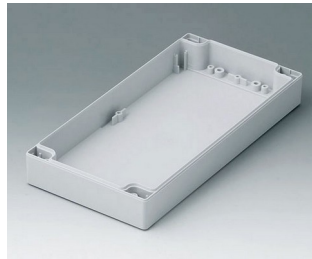

C0122402
Gehäuseschale 120, mit Feder
PC (UL 94 HB)
lichtgrau RAL 7035
240x120x30mm