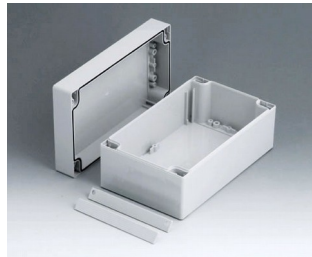

C2112202
ROBUST-BOX 120 BREIT, Ausf. II
PC (UL 94 HB)
lichtgrau RAL 7035
200x120x90mm
IP 66