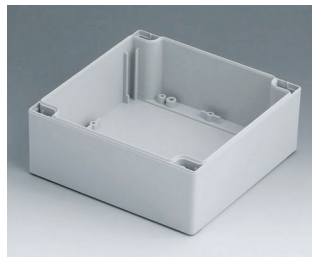

C2161602
Gehäuseschale 160, mit Feder
PC (UL 94 HB)
lichtgrau RAL 7035
160x160x60mm