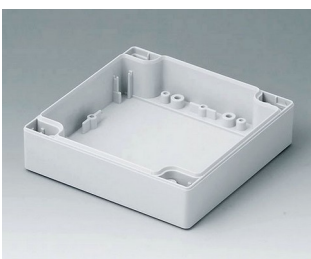

C0121201
Gehäuseschale 120, mit Feder
ABS (UL 94 HB)
lichtgrau RAL 7035
120x120x30mm