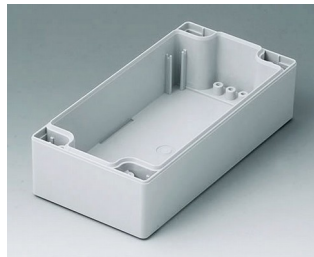

C1081602
Gehäuseschale 80, mit Feder
PC (UL 94 HB)
lichtgrau RAL 7035
160x80x40mm