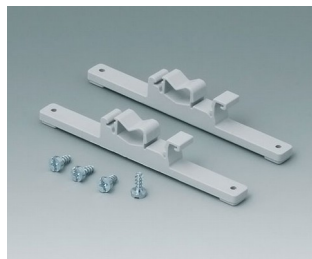

C2203128
Befestigungsteile für DIN-
Schienen
PA 6
lichtgrau RAL 7035