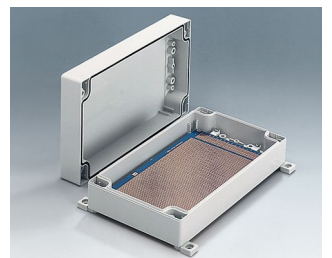

ROBUST-BOX

Duales Gehäusesystem in IP 66

Bei der ROBUST-BOX sind beide Gehäusehälften mit vorgeformten Gewinden versehen. Hier entscheiden Sie als Anwender, ob das flache oder das hohe Gehäuse als Unterteil eingesetzt werden soll.

- robuste Vielfalt in 11 Grundabmessungen, unterschiedlichen Höhen und 2 Standardmaterialien
- ABS (UL 94 HB), bewährt als Klemmeinbaugeschäft
- PC (UL 94 HB), solides und robustes Gehäuse für harte Beanspruchung bei hoher Temperaturbeständigkeit
- einsetzbar als Tischgehäuse, Wandgehäuse und auf DIN-Schienen
- montagefreundlich; die einzelnen Gehäuseschalen ‚Nut- und Federteil‘ können als Ober-/ Unterteil verwendet werden
- vertieft liegendes Bedienfeld zum Schutz der Folientastatur
- Deckelbefestigung liegt außerhalb des Dichtbereichs und erfolgt über unverlierbare, rostfreie Schrauben
- direkte Wandmontage oder mittels externer Befestigungslaschen
- farbige Abdeckstreifen zur Codierung (alternativ zu den Standardversionen in lichtgrau)
- Befestigungsdomes für Platinen und Einbauteile
- umfangreiches Zubehör: Gehäusefüße, Scharnier, DIN-Schienenbefestigung, Kartenhalter zum Einbau vormontierter Baugruppen, etc.