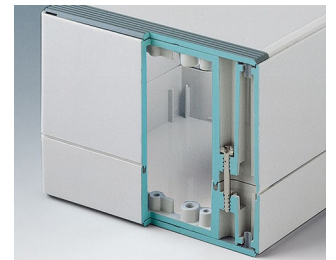

ROBUST-BOX

Duales Gehäusesystem in IP 66

Bei der ROBUST-BOX sind beide Gehäusehälften mit vorgeformten Gewinden versehen. Hier entscheiden Sie als Anwender, ob das flache oder das hohe Gehäuse als Unterteil eingesetzt werden soll.

- robuste Vielfalt in 11 Grundabmessungen, unterschiedlichen Höhen und 2 Standardmaterialien
- ABS (UL 94 HB), bewährt als Klemmeneinbaugeschäuse
- PC (UL 94 HB), solides und robustes Gehäuse für harte Beanspruchung bei hoher Temperaturbeständigkeit
- einsetzbar als Tischgehäuse, Wandgehäuse und auf DIN-Schienen
- montagefreundlich; die einzelnen Gehäuseschalen ‚Nut- und Federteil‘ können als Ober-/ Unterteil verwendet werden
- vertieft liegendes Bedienfeld zum Schutz der Folientastatur
- Deckelbefestigung liegt außerhalb des Dichtbereichs und erfolgt über unverlierbare, rostfreie Schrauben
- direkte Wandmontage oder mittels externer Befestigungslaschen
- farbige Abdeckstreifen zur Codierung (alternativ zu den Standardversionen in lichtgrau)
- Befestigungsdomme für Platinen und Einbauteile
- umfangreiches Zubehör: Gehäusefüße, Scharnier, DIN-Schienenbefestigung, Kartenhalter zum Einbau vormontierter Baugruppen, etc.