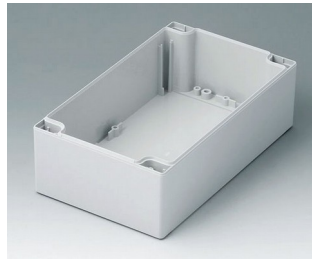

C2121201
Gehäuseschale 120, mit Feder
ABS (UL 94 HB)
lichtgrau RAL 7035
120x120x60mm

C2121202
Gehäuseschale 120, mit Feder
PC (UL 94 HB)
lichtgrau RAL 7035
120x120x60mm

ROBUST-BOX

C2122001
 Gehäuseschale 120, mit Feder
 ABS (UL 94 HB)
 lichtgrau RAL 7035
 200x120x60mm