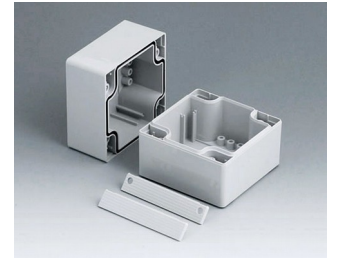

C2108082
ROBUST-BOX 80 BREIT, Ausf. II
PC (UL 94 HB)
lichtgrau RAL 7035
80x80x80mm
IP 66