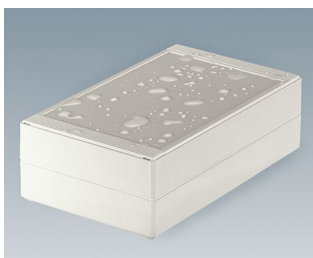

- robuste Vielfalt in 11 Grundabmessungen, unterschiedlichen Höhen und 2 Standardmaterialien
- ABS (UL 94 HB), bewährt als Klemmeneinbaugeschäuse
- PC (UL 94 HB), solides und robustes Gehäuse für harte Beanspruchung bei hoher Temperaturbeständigkeit
- einsetzbar als Tischgehäuse, Wandgehäuse und auf DIN-Schienen
- montagefreundlich; die einzelnen Gehäuseschalen ‚Nut- und Federteil‘ können als Ober-/ Unterteil verwendet werden
- vertieft liegendes Bedienfeld zum Schutz der Folientastatur
- Deckelbefestigung liegt außerhalb des Dichtbereichs und erfolgt über unverlierbare, rostfreie Schrauben
- direkte Wandmontage oder mittels externer Befestigungslaschen
- farbige Abdeckstreifen zur Codierung (alternativ zu den Standardversionen in lichtgrau)
- Befestigungsdome für Platinen und Einbauteile
- umfangreiches Zubehör: Gehäusefüße, Scharnier, DIN-Schienenbefestigung, Kartenhalter zum Einbau vormontierter Baugruppen, etc.