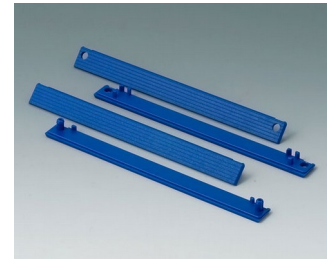

C2204167
Abdeckstreifen 160
PC (UL 94 HB)
blau RAL 5017