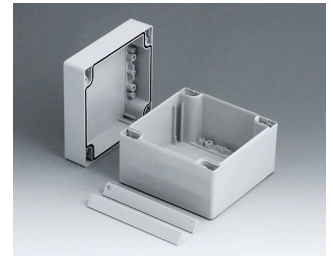

C2112122
ROBUST-BOX 120 BREIT, Ausf. II
PC (UL 94 HB)
lichtgrau RAL 7035
120x120x90mm
IP 66