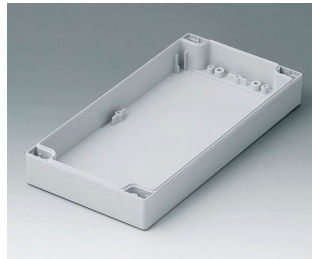

C0122402
Gehäuseschale 120, mit Feder
PC (UL 94 HB)
lichtgrau RAL 7035
240x120x30mm