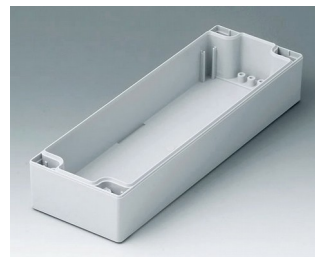

C1082401
Gehäuseschale 80, mit Feder
ABS (UL 94 HB)
lichtgrau RAL 7035
240x80x40mm