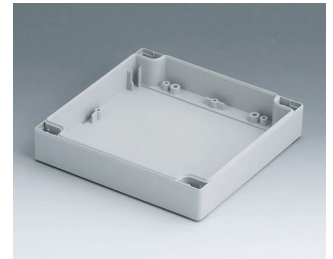

C0161602
Gehäuseschale 160, mit Feder
PC (UL 94 HB)
lichtgrau RAL 7035
160x160x30mm