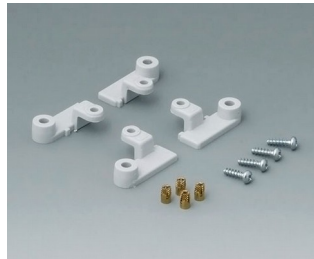

C2204166
Abdeckstreifen 160
PC (UL 94 HB)
grün RAL 6024

C2204167
Abdeckstreifen 160
PC (UL 94 HB)
blau RAL 5017

C2299018
Gehäusefüße
TPE (UL 94 HB)

ROBUST-BOX

C2299058
Kartenhalter
PC (UL 94 HB)
lichtgrau RAL 7035