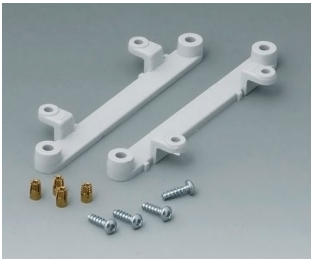

C2204166
Abdeckstreifen 160
PC (UL 94 HB)
grün RAL 6024

C2204167
Abdeckstreifen 160
PC (UL 94 HB)
blau RAL 5017

C2299018
Gehäusefüße
TPE (UL 94 HB)

ROBUST-BOX

C2299058
Kartenhalter
PC (UL 94 HB)
lichtgrau RAL 7035