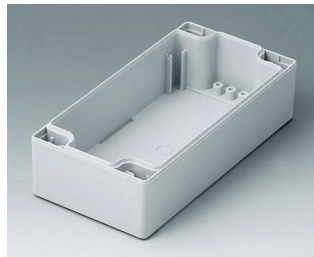

C1081602
Gehäuseschale 80, mit Feder
PC (UL 94 HB)
lichtgrau RAL 7035
160x80x40mm