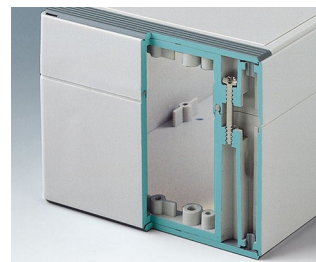

- robuste Vielfalt in 11 Grundabmessungen, unterschiedlichen Höhen und 2 Standardmaterialien
- ABS (UL 94 HB), bewährt als Klemmeneinbaugeschäuse
- PC (UL 94 HB), solides und robustes Gehäuse für harte Beanspruchung bei hoher Temperaturbeständigkeit
- einsetzbar als Tischgehäuse, Wandgehäuse und auf DIN-Schienen
- montagefreundlich; die einzelnen Gehäuseschalen ‚Nut- und Federteil‘ können als Ober-/ Unterteil verwendet werden
- vertieft liegendes Bedienfeld zum Schutz der Folientastatur
- Deckelbefestigung liegt außerhalb des Dichtbereichs und erfolgt über unverlierbare, rostfreie Schrauben
- direkte Wandmontage oder mittels externer Befestigungslaschen
- farbige Abdeckstreifen zur Codierung (alternativ zu den Standardversionen in lichtgrau)
- Befestigungsdome für Platinen und Einbauteile
- umfangreiches Zubehör: Gehäusefüße, Scharnier, DIN-Schienenbefestigung, Kartenhalter zum Einbau vormontierter Baugruppen, etc.