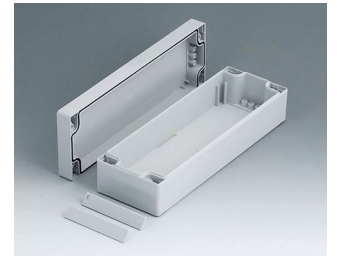

C2008242
ROBUST-BOX 80 BREIT, Ausf. II
PC (UL 94 HB)
lichtgrau RAL 7035
240x80x60mm
IP 66