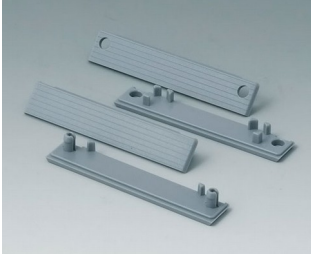

Zubehör "Schrauben"

A0306031
 Selbstformende Schraube 3 x 6
 mm (PZ1)

A0308031
 Selbstformende Schraube 3 x 8
 mm (PZ1)

A0308132
 Selbstformende Schraube 3 x 8
 mm (T10)
 Edelstahl

ROBUST-BOX

Zubehör

C2201082
Abdeckstreifen 80
PC (UL 94 HB)
silbergrau RAL 7001