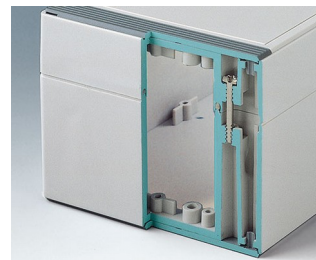

ROBUST-BOX

Duales Gehäusesystem in IP 66

Bei der ROBUST-BOX sind beide Gehäusehälften mit vorgeformten Gewinden versehen. Hier entscheiden Sie als Anwender, ob das flache oder das hohe Gehäuse als Unterteil eingesetzt werden soll.

- robuste Vielfalt in 11 Grundabmessungen, unterschiedlichen Höhen und 2 Standardmaterialien
- ABS (UL 94 HB), bewährt als Klemmeinbaugeschäft
- PC (UL 94 HB), solides und robustes Gehäuse für harte Beanspruchung bei hoher Temperaturbeständigkeit
- einsetzbar als Tischgehäuse, Wandgehäuse und auf DIN-Schienen
- montagefreundlich; die einzelnen Gehäuseschalen ‚Nut- und Federteil‘ können als Ober-/ Unterteil verwendet werden
- vertieft liegendes Bedienfeld zum Schutz der Folientastatur
- Deckelbefestigung liegt außerhalb des Dichtbereichs und erfolgt über unverlierbare, rostfreie Schrauben
- direkte Wandmontage oder mittels externer Befestigungslaschen
- farbige Abdeckstreifen zur Codierung (alternativ zu den Standardversionen in lichtgrau)
- Befestigungsdomes für Platinen und Einbauteile
- umfangreiches Zubehör: Gehäusefüße, Scharnier, DIN-Schienenbefestigung, Kartenhalter zum Einbau vormontierter Baugruppen, etc.