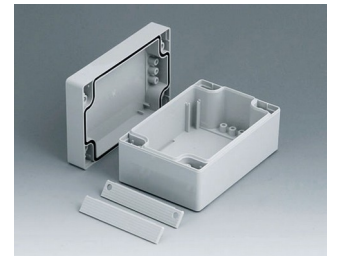

C2008122
ROBUST-BOX 80 BREIT, Ausf. II
PC (UL 94 HB)
lichtgrau RAL 7035
120x80x60mm
IP 66