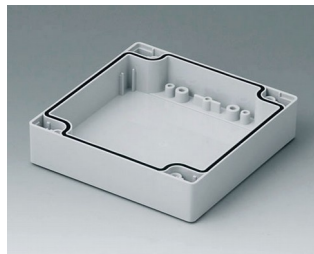

C1121202
Gehäuseschale 120, mit
Dichtung
PC (UL 94 HB)
lichtgrau RAL 7035
120x120x30mm