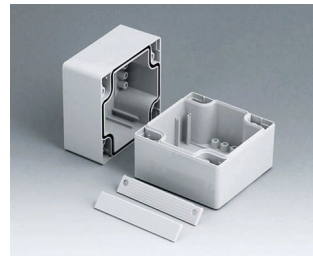

C2108081
ROBUST-BOX 80 BREIT, Ausf. I
ABS (UL 94 HB)
lichtgrau RAL 7035
80x80x80mm
IP 66