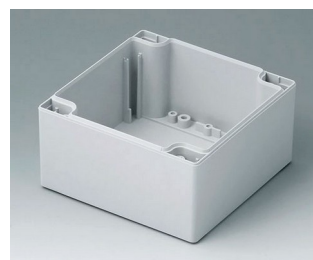

C2121201
Gehäuseschale 120, mit Feder
ABS (UL 94 HB)
lichtgrau RAL 7035
120x120x60mm