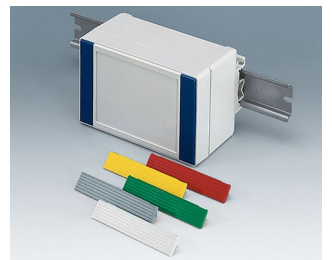

ROBUST-BOX

Duales Gehäusesystem in IP 66

Bei der ROBUST-BOX sind beide Gehäusehälften mit vorgeformten Gewinden versehen. Hier entscheiden Sie als Anwender, ob das flache oder das hohe Gehäuse als Unterteil eingesetzt werden soll.

- robuste Vielfalt in 11 Grundabmessungen, unterschiedlichen Höhen und 2 Standardmaterialien
- ABS (UL 94 HB), bewährt als Klemmeinbaugeschäft
- PC (UL 94 HB), solides und robustes Gehäuse für harte Beanspruchung bei hoher Temperaturbeständigkeit
- einsetzbar als Tischgehäuse, Wandgehäuse und auf DIN-Schienen
- montagefreundlich; die einzelnen Gehäuseschalen ‚Nut- und Federteil‘ können als Ober-/ Unterteil verwendet werden
- vertieft liegendes Bedienfeld zum Schutz der Folientastatur
- Deckelbefestigung liegt außerhalb des Dichtbereichs und erfolgt über unverlierbare, rostfreie Schrauben
- direkte Wandmontage oder mittels externer Befestigungslaschen
- farbige Abdeckstreifen zur Codierung (alternativ zu den Standardversionen in lichtgrau)
- Befestigungsdomes für Platinen und Einbauteile
- umfangreiches Zubehör: Gehäusefüße, Scharnier, DIN-Schienenbefestigung, Kartenhalter zum Einbau vormontierter Baugruppen, etc.