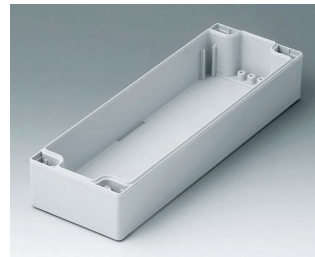

C1082401
Gehäuseschale 80, mit Feder
ABS (UL 94 HB)
lichtgrau RAL 7035
240x80x40mm