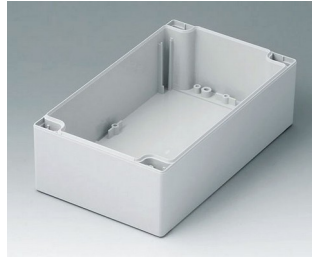

C2122002
Gehäuseschale 120, mit Feder
PC (UL 94 HB)
lichtgrau RAL 7035
200x120x60mm