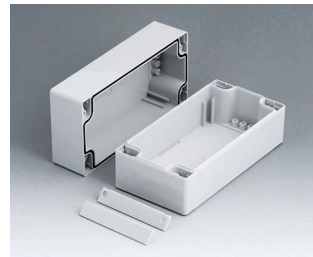

C2108161
ROBUST-BOX 80 BREIT, Ausf. I
ABS (UL 94 HB)
lichtgrau RAL 7035
160x80x80mm
IP 66