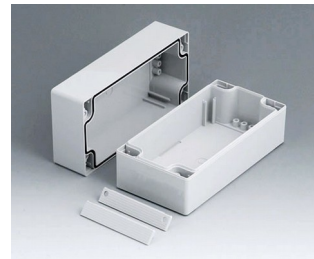

C2108161
ROBUST-BOX 80 BREIT, Ausf. I
ABS (UL 94 HB)
lichtgrau RAL 7035
160x80x80mm
IP 66