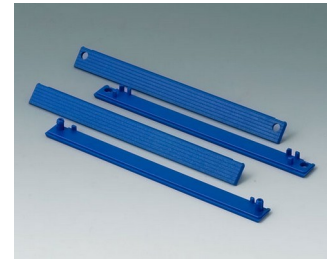

# ROBUST-BOX

**C2204164**  
Abdeckstreifen 160  
PC (UL 94 HB)  
rot RAL 3020

**C2204165**  
Abdeckstreifen 160  
PC (UL 94 HB)  
gelb RAL 1023

**C2204166**  
Abdeckstreifen 160  
PC (UL 94 HB)  
grün RAL 6024