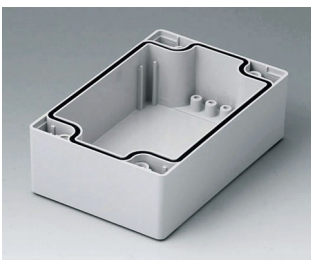

C2081201
Gehäuseschale 80, mit Dichtung
ABS (UL 94 HB)
lichtgrau RAL 7035
120x80x40mm