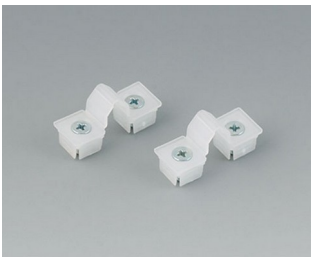

C2299031
Deckelsicherung
PP
naturfarben