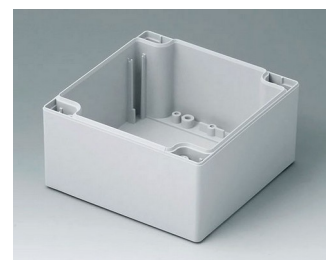

C2121202
Gehäuseschale 120, mit Feder
PC (UL 94 HB)
lichtgrau RAL 7035
120x120x60mm