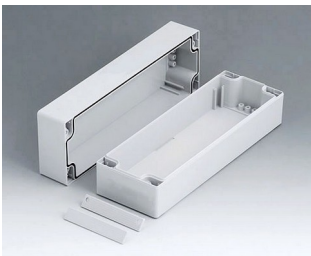

C2108241
ROBUST-BOX 80 BREIT, Ausf. I
ABS (UL 94 HB)
lichtgrau RAL 7035
240x80x80mm
IP 66