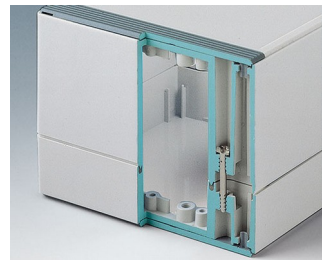

ROBUST-BOX

Duales Gehäusesystem in IP 66

Bei der ROBUST-BOX sind beide Gehäusehälften mit vorgeformten Gewinden versehen. Hier entscheiden Sie als Anwender, ob das flache oder das hohe Gehäuse als Unterteil eingesetzt werden soll.

- robuste Vielfalt in 11 Grundabmessungen, unterschiedlichen Höhen und 2 Standardmaterialien
- ABS (UL 94 HB), bewährt als Klemmeinbaugeschäft
- PC (UL 94 HB), solides und robustes Gehäuse für harte Beanspruchung bei hoher Temperaturbeständigkeit
- einsetzbar als Tischgehäuse, Wandgehäuse und auf DIN-Schienen
- montagefreundlich; die einzelnen Gehäuseschalen ‚Nut- und Federteil‘ können als Ober-/ Unterteil verwendet werden
- vertieft liegendes Bedienfeld zum Schutz der Folientastatur
- Deckelbefestigung liegt außerhalb des Dichtbereichs und erfolgt über unverlierbare, rostfreie Schrauben
- direkte Wandmontage oder mittels externer Befestigungslaschen
- farbige Abdeckstreifen zur Codierung (alternativ zu den Standardversionen in lichtgrau)
- Befestigungsdomes für Platinen und Einbauteile
- umfangreiches Zubehör: Gehäusefüße, Scharnier, DIN-Schienenbefestigung, Kartenhalter zum Einbau vormontierter Baugruppen, etc.