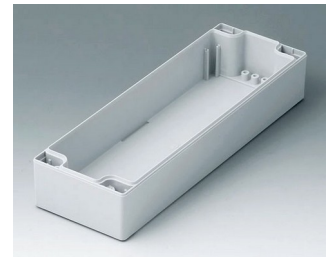

C1082402
Gehäuseschale 80, mit Feder
PC (UL 94 HB)
lichtgrau RAL 7035
240x80x40mm