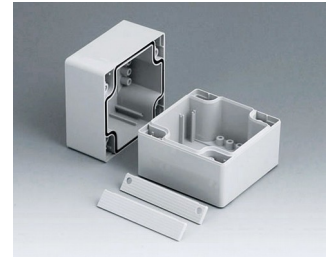

C2108082
ROBUST-BOX 80 BREIT, Ausf. II
PC (UL 94 HB)
lichtgrau RAL 7035
80x80x80mm
IP 66