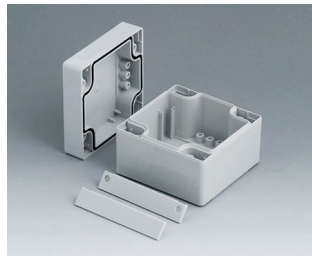

C2008082
ROBUST-BOX 80 BREIT, Ausf. II
PC (UL 94 HB)
lichtgrau RAL 7035
80x80x60mm
IP 66