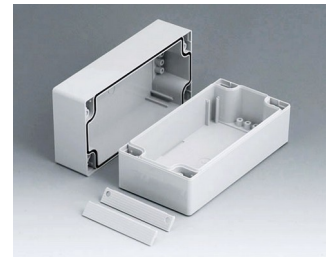

C2108162
ROBUST-BOX 80 BREIT, Ausf. II
PC (UL 94 HB)
lichtgrau RAL 7035
160x80x80mm
IP 66