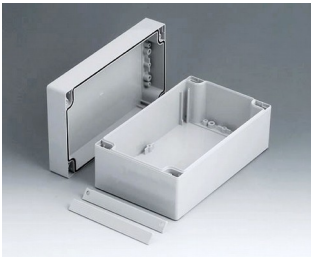

ROBUST-BOX

C2112201
ROBUST-BOX 120 BREIT, Ausf. I
ABS (UL 94 HB)
lichtgrau RAL 7035
200x120x90mm
IP 66