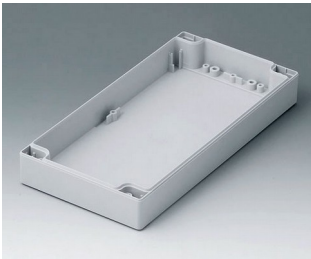

ROBUST-BOX

C0122401
Gehäuseschale 120, mit Feder
ABS (UL 94 HB)
lichtgrau RAL 7035
240x120x30mm