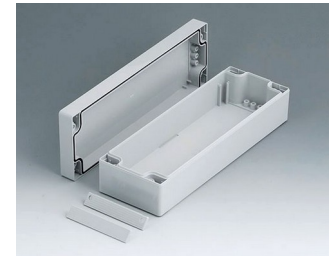

C2008242
ROBUST-BOX 80 BREIT, Ausf. II
PC (UL 94 HB)
lichtgrau RAL 7035
240x80x60mm
IP 66