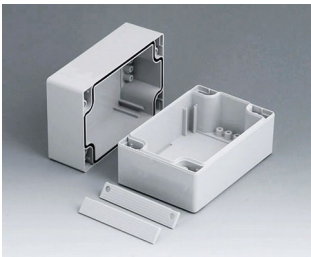

C2108121
ROBUST-BOX 80 BREIT, Ausf. I
ABS (UL 94 HB)
lichtgrau RAL 7035
120x80x80mm
IP 66