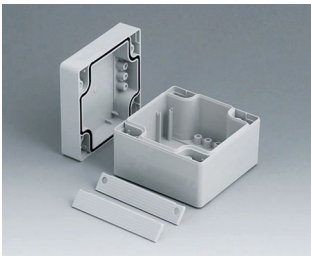

C2008081
ROBUST-BOX 80 BREIT, Ausf. I
ABS (UL 94 HB)
lichtgrau RAL 7035
80x80x60mm
IP 66