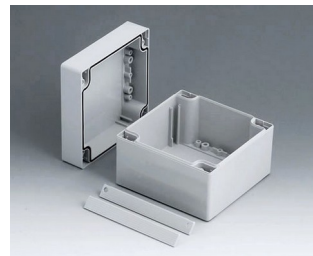

C2112121
ROBUST-BOX 120 BREIT, Ausf. I
ABS (UL 94 HB)
lichtgrau RAL 7035
120x120x90mm
IP 66