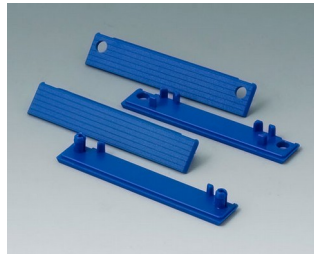

C2201087
Abdeckstreifen 80
PC (UL 94 HB)
blau RAL 5017