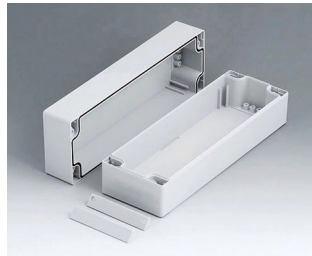

C2108242
ROBUST-BOX 80 BREIT, Ausf. II
PC (UL 94 HB)
lichtgrau RAL 7035
240x80x80mm
IP 66