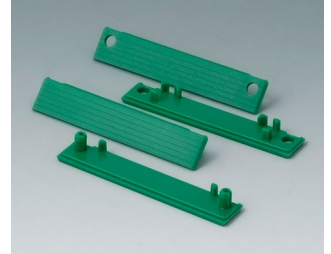

C2201086
Abdeckstreifen 80
PC (UL 94 HB)
grün RAL 6024