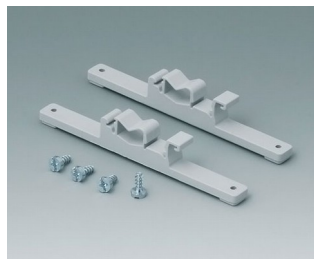

C2203128
Befestigungsteile für DIN-
Schienen
PA 6
lichtgrau RAL 7035