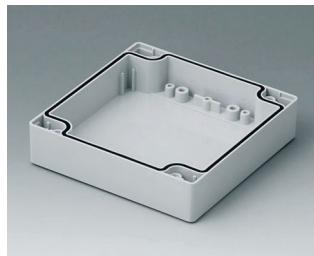

C1121202
Gehäuseschale 120, mit
Dichtung
PC (UL 94 HB)
lichtgrau RAL 7035
120x120x30mm