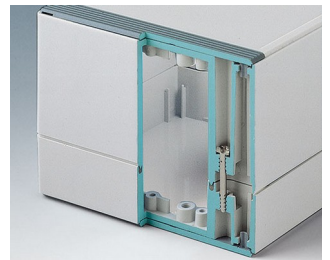

- robuste Vielfalt in 11 Grundabmessungen, unterschiedlichen Höhen und 2 Standardmaterialien
- ABS (UL 94 HB), bewährt als Klemmeneinbaugeschäuse
- PC (UL 94 HB), solides und robustes Gehäuse für harte Beanspruchung bei hoher Temperaturbeständigkeit
- einsetzbar als Tischgehäuse, Wandgehäuse und auf DIN-Schienen
- montagefreundlich; die einzelnen Gehäuseschalen ‚Nut- und Federteil‘ können als Ober-/ Unterteil verwendet werden
- vertieft liegendes Bedienfeld zum Schutz der Folientastatur
- Deckelbefestigung liegt außerhalb des Dichtbereichs und erfolgt über unverlierbare, rostfreie Schrauben
- direkte Wandmontage oder mittels externer Befestigungslaschen
- farbige Abdeckstreifen zur Codierung (alternativ zu den Standardversionen in lichtgrau)
- Befestigungsdome für Platinen und Einbauteile
- umfangreiches Zubehör: Gehäusefüße, Scharnier, DIN-Schienenbefestigung, Kartenhalter zum Einbau vormontierter Baugruppen, etc.