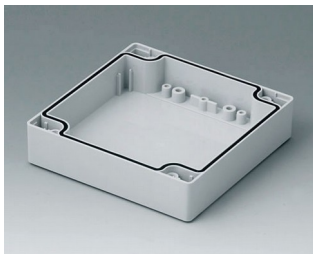

C1121201
Gehäuseschale 120, mit
Dichtung
ABS (UL 94 HB)
lichtgrau RAL 7035
120x120x30mm