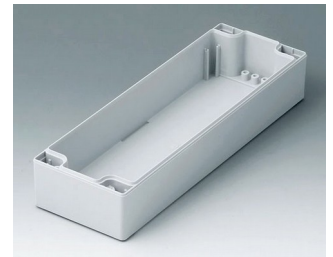

C1082402
Gehäuseschale 80, mit Feder
PC (UL 94 HB)
lichtgrau RAL 7035
240x80x40mm