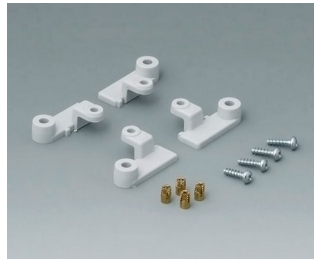

C2299068
Kartenhalter
PC (UL 94 HB)
lichtgrau RAL 7035

Technische Änderungen vorbehalten. © OKW Gehäusesysteme, Buchen/Deutschland.