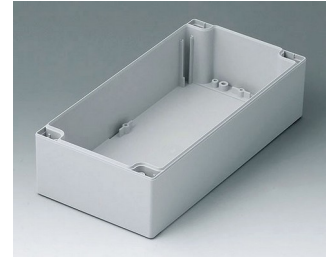

C2122402
Gehäuseschale 120, mit Feder
PC (UL 94 HB)
lichtgrau RAL 7035
240x120x60mm