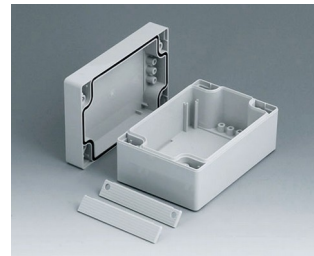

C2008121
ROBUST-BOX 80 BREIT, Ausf. I
ABS (UL 94 HB)
lichtgrau RAL 7035
120x80x60mm
IP 66