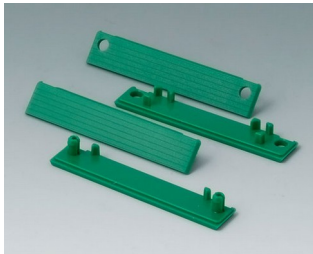

C2201086
Abdeckstreifen 80
PC (UL 94 HB)
grün RAL 6024