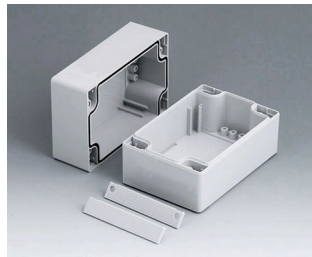

C2108122
ROBUST-BOX 80 BREIT, Ausf. II
PC (UL 94 HB)
lichtgrau RAL 7035
120x80x80mm
IP 66