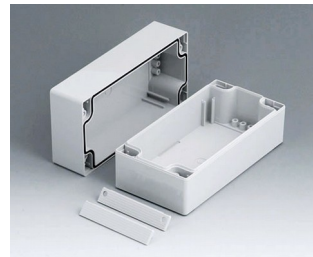

C2108161
ROBUST-BOX 80 BREIT, Ausf. I
ABS (UL 94 HB)
lichtgrau RAL 7035
160x80x80mm
IP 66