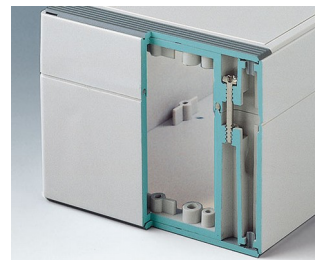

ROBUST-BOX

Duales Gehäusesystem in IP 66

Bei der ROBUST-BOX sind beide Gehäusehälften mit vorgeformten Gewinden versehen. Hier entscheiden Sie als Anwender, ob das flache oder das hohe Gehäuse als Unterteil eingesetzt werden soll.

- robuste Vielfalt in 11 Grundabmessungen, unterschiedlichen Höhen und 2 Standardmaterialien
- ABS (UL 94 HB), bewährt als Klemmeneinbaugeschäuse
- PC (UL 94 HB), solides und robustes Gehäuse für harte Beanspruchung bei hoher Temperaturbeständigkeit
- einsetzbar als Tischgehäuse, Wandgehäuse und auf DIN-Schienen
- montagefreundlich; die einzelnen Gehäuseschalen ‚Nut- und Federteil‘ können als Ober-/ Unterteil verwendet werden
- vertieft liegendes Bedienfeld zum Schutz der Folientastatur
- Deckelbefestigung liegt außerhalb des Dichtbereichs und erfolgt über unverlierbare, rostfreie Schrauben
- direkte Wandmontage oder mittels externer Befestigungslaschen
- farbige Abdeckstreifen zur Codierung (alternativ zu den Standardversionen in lichtgrau)
- Befestigungsdomme für Platinen und Einbauteile
- umfangreiches Zubehör: Gehäusefüße, Scharnier, DIN-Schienenbefestigung, Kartenhalter zum Einbau vormontierter Baugruppen, etc.