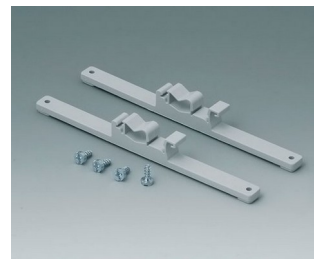

## Zubehör "Wand/Halter"

**C2201088**  
 Befestigungsteile für DIN-  
 Schienen  
 PA 6  
 lichtgrau RAL 7035

**C2203128**  
 Befestigungsteile für DIN-  
 Schienen  
 PA 6  
 lichtgrau RAL 7035

**C2204168**  
 Befestigungsteile für DIN-  
 Schienen  
 PA 6  
 lichtgrau RAL 7035