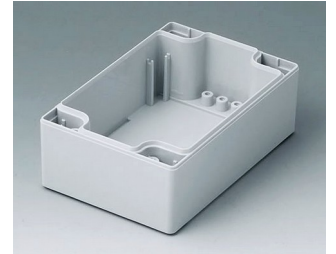

C1081202
Gehäuseschale 80, mit Feder
PC (UL 94 HB)
lichtgrau RAL 7035
120x80x40mm