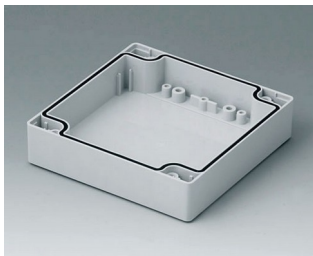

C1121201
Gehäuseschale 120, mit
Dichtung
ABS (UL 94 HB)
lichtgrau RAL 7035
120x120x30mm