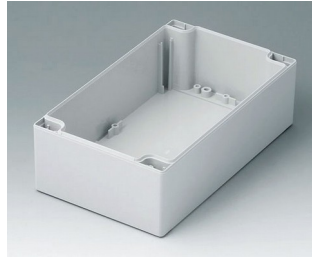

C2121201
Gehäuseschale 120, mit Feder
ABS (UL 94 HB)
lichtgrau RAL 7035
120x120x60mm

C2121202
Gehäuseschale 120, mit Feder
PC (UL 94 HB)
lichtgrau RAL 7035
120x120x60mm

ROBUST-BOX

C2122001
 Gehäusechale 120, mit Feder
 ABS (UL 94 HB)
 lichtgrau RAL 7035
 200x120x60mm