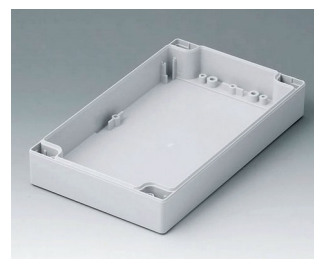

C0122001
Gehäuseschale 120, mit Feder
ABS (UL 94 HB)
lichtgrau RAL 7035
200x120x30mm