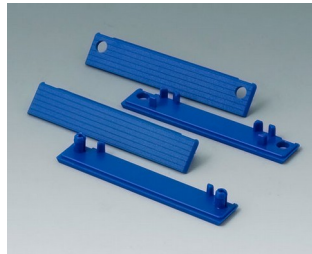

C2201087
Abdeckstreifen 80
PC (UL 94 HB)
blau RAL 5017