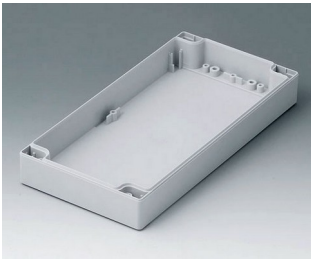

ROBUST-BOX

C0122401
Gehäuseschale 120, mit Feder
ABS (UL 94 HB)
lichtgrau RAL 7035
240x120x30mm