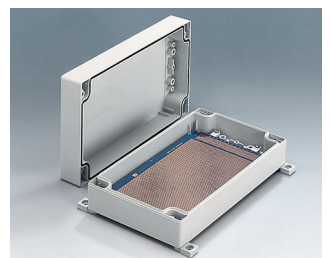

- robuste Vielfalt in 11 Grundabmessungen, unterschiedlichen Höhen und 2 Standardmaterialien
- ABS (UL 94 HB), bewährt als Klemmeneinbaugeschäuse
- PC (UL 94 HB), solides und robustes Gehäuse für harte Beanspruchung bei hoher Temperaturbeständigkeit
- einsetzbar als Tischgehäuse, Wandgehäuse und auf DIN-Schienen
- montagefreundlich; die einzelnen Gehäuseschalen ‚Nut- und Federteil‘ können als Ober-/ Unterteil verwendet werden
- vertieft liegendes Bedienfeld zum Schutz der Folientastatur
- Deckelbefestigung liegt außerhalb des Dichtbereichs und erfolgt über unverlierbare, rostfreie Schrauben
- direkte Wandmontage oder mittels externer Befestigungslaschen
- farbige Abdeckstreifen zur Codierung (alternativ zu den Standardversionen in lichtgrau)
- Befestigungsdome für Platinen und Einbauteile
- umfangreiches Zubehör: Gehäusefüße, Scharnier, DIN-Schienenbefestigung, Kartenhalter zum Einbau vormontierter Baugruppen, etc.