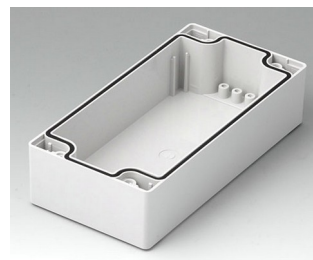

C2081601
Gehäuseschale 80, mit Dichtung
ABS (UL 94 HB)
lichtgrau RAL 7035
160x80x40mm