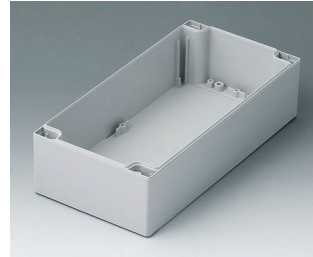

C2122401
Gehäusechale 120, mit Feder
ABS (UL 94 HB)
lichtgrau RAL 7035
240x120x60mm