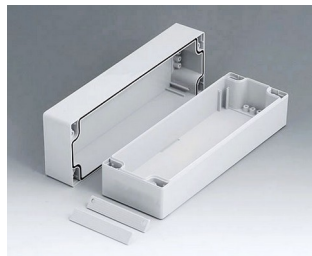

C2108242
ROBUST-BOX 80 BREIT, Ausf. II
PC (UL 94 HB)
lichtgrau RAL 7035
240x80x80mm
IP 66