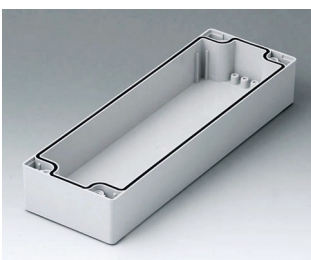

C2082401
Gehäuseschale 80, mit Dichtung
ABS (UL 94 HB)
lichtgrau RAL 7035
240x80x40mm