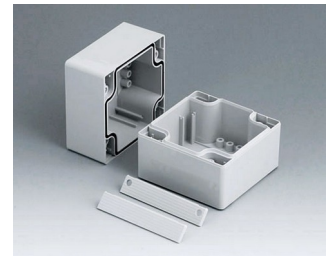

C2108082
ROBUST-BOX 80 BREIT, Ausf. II
PC (UL 94 HB)
lichtgrau RAL 7035
80x80x80mm
IP 66