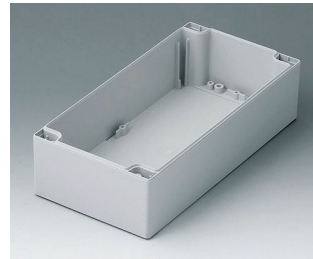

C2122401
Gehäuseschale 120, mit Feder
ABS (UL 94 HB)
lichtgrau RAL 7035
240x120x60mm