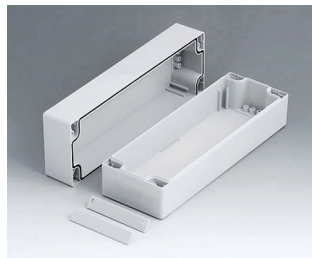

C2108242
ROBUST-BOX 80 BREIT, Ausf. II
PC (UL 94 HB)
lichtgrau RAL 7035
240x80x80mm
IP 66