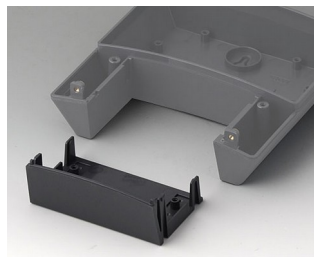

NET-BOX

Elegante Steuerzentrale

Frisch und mit einem spannenden Bogen versehen, präsentiert sich die neue Wandgehäuse-Reihe NET-BOX.

- drei Größen mit viel Platz für Elektronik und Schnittstellen
- verdeckte Schrauben und Steckeranschlüsse
- hochwertiges V0-Material und optionale Schutzart IP 65 (Dichtungs-Set als Zubehör)
- dichter Elektronikraum mit zwei Platinen-Ebenen
- optionale Abdeckung schließt das Gehäuse nach unten und ermöglicht, eine weitere Platine zu montieren
- einfache, bündige Wandmontage an drei Punkten (Ausführungen II bereits mit Öffnungen im Unterteil ausgestattet)
- rostfreie Edelstahlschrauben mit sicherem Torx-Antrieb
- NET-BOX auch als Tischgehäuse einsetzbar (Anti-Rutsch-Füßchen als Zubehör)
- dreiteiliges Gehäuse, bestehend aus Unterteil, Oberteil und Blende

B3322159
Dichtungs-Set 220
Silikon
schwarz

Zubehör "Schrauben"

A0306031
Selbstformende Schraube 3 x 6
mm (PZ1)

A0399T10
Torx Schraubendreher T10

Zubehör

A9207150
Anti-Rutsch-Füßchen 6,5 x 2 mm
transparent

B3314918
Abdeckung 140
ASA+PC (UL 94 V-0)
lava