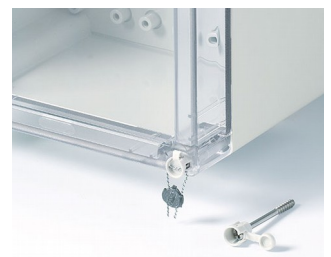

IN-BOX

Robuste Industriegehäuse

Als Klemmen- und Elektronikgehäuse bietet das IN-BOX-Programm viele verschiedene Optionen.

- 9 Basisgehäuse in Hochglanzoptik und verschiedenen Höhen
- zwei Standardmaterialien: ABS (UL 94 HB) oder PC (V-2); die Komplettgehäuse in PC erfüllen den Flammschutz UL 94 5V (besser als V-0), obwohl das Material nur die Klassifikation V-2 aufweist
- hohe Schutzarten IP 66/67; Dichtung bereits im Oberteil eingeschäumt
- hohe Schlagfestigkeit IK07 (ABS), IK08 (PC)
- Oberteil in der Gehäusefarbe oder transparent
- rationeller Schnellverschluss aus Edelstahl
- vertieft liegendes Bedienfeld zum Schutz der Folientastatur
- direkte Wandmontage oder außenliegende Befestigung mit Wandlaschen; bei Bedarf Innenscharnier einsetzbar
- optional Plombier-Set zum Sichern der Gehäuse vor unberechtigtem Zugriff
- Normschienen und Montageplatten für individuelle Einbaukonfiguration
- integrierte Befestigungsdome für Platinen, DIN-Schienen, Montageplatten und Einbauteile