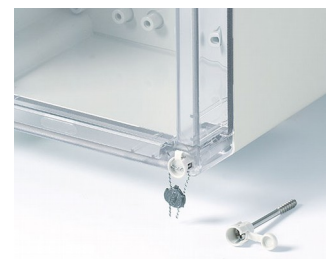

IN-BOX

Robuste Industriegehäuse

Als Klemmen- und Elektronikgehäuse bietet das IN-BOX-Programm viele verschiedene Optionen.

- 9 Basisgehäuse in Hochglanzoptik und verschiedenen Höhen
- zwei Standardmaterialien: ABS (UL 94 HB) oder PC (V-2); die Komplettgehäuse in PC erfüllen den Flammschutz UL 94 5V (besser als V-0), obwohl das Material nur die Klassifikation V-2 aufweist
- hohe Schutzarten IP 66/67; Dichtung bereits im Oberteil eingeschäumt
- hohe Schlagfestigkeit IK07 (ABS), IK08 (PC)
- Oberteil in der Gehäusefarbe oder transparent
- rationeller Schnellverschluss aus Edelstahl
- vertieft liegendes Bedienfeld zum Schutz der Folientastatur
- direkte Wandmontage oder außenliegende Befestigung mit Wandlaschen; bei Bedarf Innenscharnier einsetzbar
- optional Plombier-Set zum Sichern der Gehäuse vor unberechtigtem Zugriff
- Normschienen und Montageplatten für individuelle Einbaukonfiguration
- integrierte Befestigungsdome für Platinen, DIN-Schienen, Montageplatten und Einbauteile