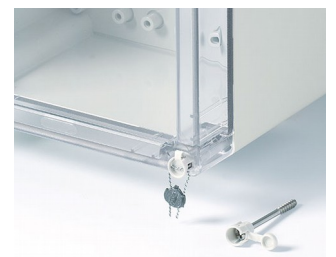

## Robuste Industriegehäuse

Als Klemmen- und Elektronikgehäuse bietet das IN-BOX-Programm viele verschiedene Optionen.

- 9 Basisgehäuse in Hochglanzoptik und verschiedenen Höhen
- zwei Standardmaterialien: ABS (UL 94 HB) oder PC (V-2); die Komplettgehäuse in PC erfüllen den Flammschutz UL 94 5V (besser als V-0), obwohl das Material nur die Klassifikation V-2 aufweist
- hohe Schutzarten IP 66/67; Dichtung bereits im Oberteil eingeschäumt
- hohe Schlagfestigkeit IK07 (ABS), IK08 (PC)
- Oberteil in der Gehäusefarbe oder transparent
- rationeller Schnellverschluss aus Edelstahl
- vertieft liegendes Bedienfeld zum Schutz der Folientastatur
- direkte Wandmontage oder außenliegende Befestigung mit Wandlaschen; bei Bedarf Innenscharnier einsetzbar
- optional Plombier-Set zum Sichern der Gehäuse vor unberechtigtem Zugriff
- Normschienen und Montageplatten für individuelle Einbaukonfiguration
- integrierte Befestigungsdome für Platinen, DIN-Schienen, Montageplatten und Einbauteile