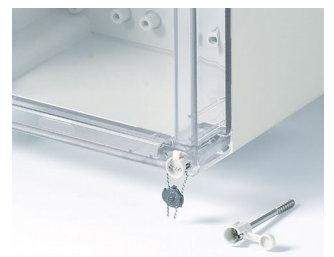

IN-BOX

Robuste Industriegehäuse

Als Klemmen- und Elektronikgehäuse bietet das IN-BOX-Programm viele verschiedene Optionen.

- 9 Basisgehäuse in Hochglanzoptik und verschiedenen Höhen
- zwei Standardmaterialien: ABS (UL 94 HB) oder PC (V-2); die Komplettgehäuse in PC erfüllen den Flammschutz UL 94 5V (besser als V-0), obwohl das Material nur die Klassifikation V-2 aufweist
- hohe Schutzarten IP 66/67; Dichtung bereits im Oberteil eingeschäumt
- hohe Schlagfestigkeit IK07 (ABS), IK08 (PC)
- Oberteil in der Gehäusefarbe oder transparent
- rationeller Schnellverschluss aus Edelstahl
- vertieft liegendes Bedienfeld zum Schutz der Folientastatur
- direkte Wandmontage oder außenliegende Befestigung mit Wandlaschen; bei Bedarf Innenscharnier einsetzbar
- optional Plombier-Set zum Sichern der Gehäuse vor unberechtigtem Zugriff
- Normschienen und Montageplatten für individuelle Einbaukonfiguration
- integrierte Befestigungsdome für Platinen, DIN-Schienen, Montageplatten und Einbauteile