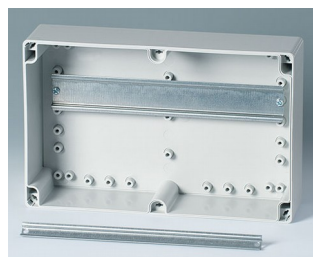

IN-BOX

Robuste Industriegehäuse

Als Klemmen- und Elektronikgehäuse bietet das IN-BOX-Programm viele verschiedene Optionen.

- 9 Basisgehäuse in Hochglanzoptik und verschiedenen Höhen
- zwei Standardmaterialien: ABS (UL 94 HB) oder PC (V-2); die Komplettgehäuse in PC erfüllen den Flammschutz UL 94 5V (besser als V-0), obwohl das Material nur die Klassifikation V-2 aufweist
- hohe Schutzarten IP 66/67; Dichtung bereits im Oberteil eingeschäumt
- hohe Schlagfestigkeit IK07 (ABS), IK08 (PC)
- Oberteil in der Gehäusefarbe oder transparent
- rationeller Schnellverschluss aus Edelstahl
- vertieft liegendes Bedienfeld zum Schutz der Folientastatur
- direkte Wandmontage oder außenliegende Befestigung mit Wandlaschen; bei Bedarf Innenscharnier einsetzbar
- optional Plombier-Set zum Sichern der Gehäuse vor unberechtigtem Zugriff
- Normschienen und Montageplatten für individuelle Einbaukonfiguration
- integrierte Befestigungsdome für Platinen, DIN-Schienen, Montageplatten und Einbauteile