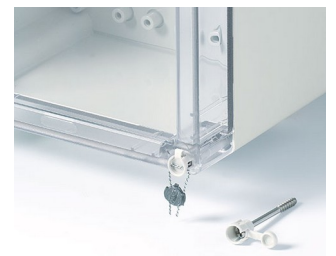

IN-BOX

Robuste Industriegehäuse

Als Klemmen- und Elektronikgehäuse bietet das IN-BOX-Programm viele verschiedene Optionen.

- 9 Basisgehäuse in Hochglanzoptik und verschiedenen Höhen
- zwei Standardmaterialien: ABS (UL 94 HB) oder PC (V-2); die Komplettgehäuse in PC erfüllen den Flammschutz UL 94 5V (besser als V-0), obwohl das Material nur die Klassifikation V-2 aufweist
- hohe Schutzarten IP 66/67; Dichtung bereits im Oberteil eingeschäumt
- hohe Schlagfestigkeit IK07 (ABS), IK08 (PC)
- Oberteil in der Gehäusefarbe oder transparent
- rationeller Schnellverschluss aus Edelstahl
- vertieft liegendes Bedienfeld zum Schutz der Folientastatur
- direkte Wandmontage oder außenliegende Befestigung mit Wandlaschen; bei Bedarf Innenscharnier einsetzbar
- optional Plombier-Set zum Sichern der Gehäuse vor unberechtigtem Zugriff
- Normschienen und Montageplatten für individuelle Einbaukonfiguration
- integrierte Befestigungsdome für Platinen, DIN-Schienen, Montageplatten und Einbauteile