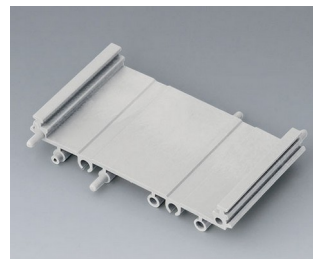

**B6724335**  
RAILTEC SUP. 72, Endstück mit  
Fuß  
PA 6 (30) (UL 94 V-0)  
lichtgrau  
82x11,2x22,5mm

**B6724336**  
RAILTEC SUP. 72, Endstück mit  
Fuß  
PA 6 (30) (UL 94 V-0)  
lichtgrau  
82x22,2x22,5mm

**B6724444**  
RAILTEC SUP. 107, Endstück  
PA 6 (30) (UL 94 V-0)  
lichtgrau  
118x11,5x17,5mm

**B6724445**  
RAILTEC SUP. 107, Endstück  
mit Fuß  
PA 6 (30) (UL 94 V-0)  
lichtgrau  
118x11,5x27,5mm

## Systemkomponenten zum Komplettieren

**B6724330**  
RAILTEC SUP. 72, Zwischenteil  
PA 6 (30) (UL 94 V-0)  
lichtgrau  
82x11,25x16mm

**B6724331**  
RAILTEC SUP. 72, Zwischenteil  
PA 6 (30) (UL 94 V-0)  
lichtgrau  
82x22,5x16mm