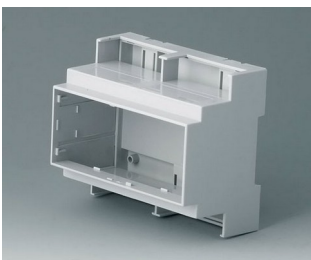

B6705104
RAILTEC C, 6 Module, Ausf. III
PC (UL 94 V-0)
lichtgrau
106x90x58mm