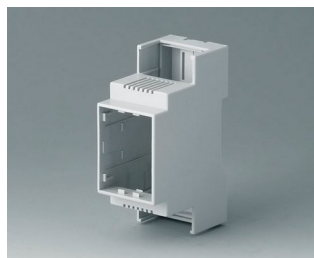

B6701102
RAILTEC C, 2 Module, Ausf. II
PC (UL 94 V-0)
lichtgrau
36x90x58mm