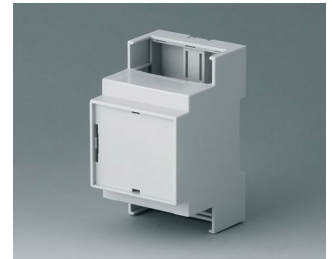

# RAILTEC C

**B6702100**  
 RAILTEC C, 3 Module, Ausf. I  
 PC (UL 94 V-0)  
 lichtgrau  
 53x90x58mm

**B6702102**  
 RAILTEC C, 3 Module, Ausf. II  
 PC (UL 94 V-0)  
 lichtgrau  
 53x90x58mm

**B6702104**  
 RAILTEC C, 3 Module, Ausf. III  
 PC (UL 94 V-0)  
 lichtgrau  
 53x90x58mm