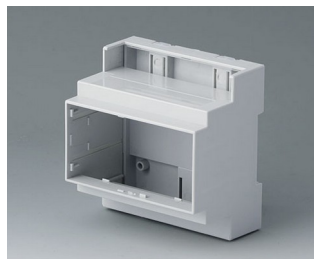

B6704105
RAILTEC C, 5 Module, Ausf. III
PC (UL 94 V-0)
lichtgrau
88x90x58mm