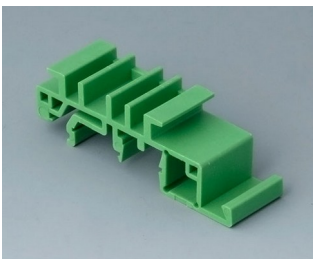

Zubehör "Wand/Halter"

B6811542
DIN-Schienen-Adapter
PA 6 (UL 94 V-0)
grün