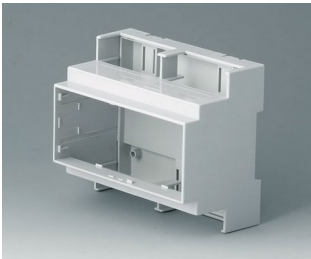

RAILTEC C

B6705100
RAILTEC C, 6 Module, Ausf. I
PC (UL 94 V-0)
lichtgrau
106x90x58mm