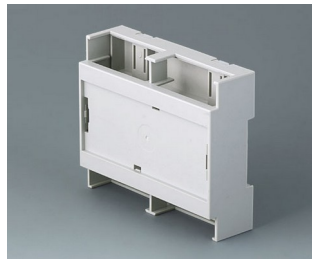

B6705806
RAILTEC C, 6 Module, flach,
Ausf. IV
PC (UL 94 V-0)
lichtgrau
106,2x90x32mm