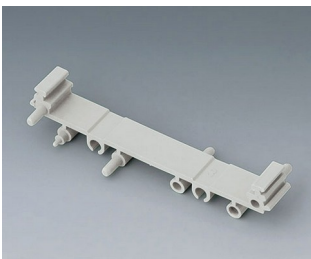

Systemkomponenten zum Komplettieren

B6724330
RAILTEC SUP. 72, Zwischenteil
PA 6 (30) (UL 94 V-0)
lichtgrau
82x11,25x16mm