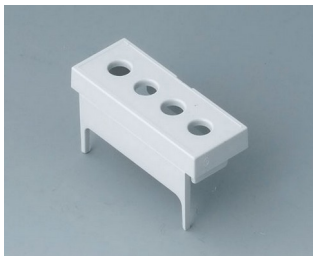

B680114
Klemmenabdeckung, mit Bohr.,
7,5 & 7,62
PC (UL 94 V-0)
lichtgrau