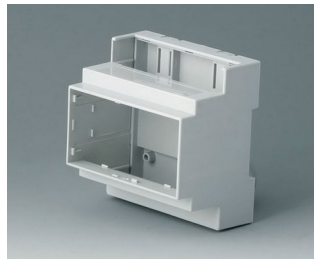

B6704101
RAILTEC C, 5 Module, Ausf. I
PC (UL 94 V-0)
lichtgrau
88x90x58mm