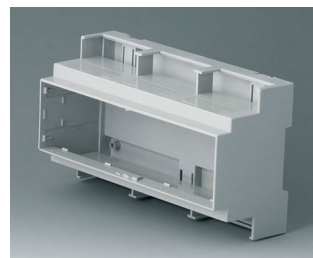

B6706104
RAILTEC C, 9 Module, Ausf. III
PC (UL 94 V-0)
lichtgrau
160x90x58mm