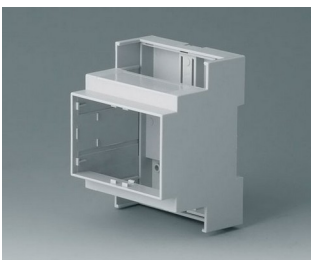

B6703100
RAILTEC C, 4 Module, Ausf. I
PC (UL 94 V-0)
lichtgrau
71x90x58mm