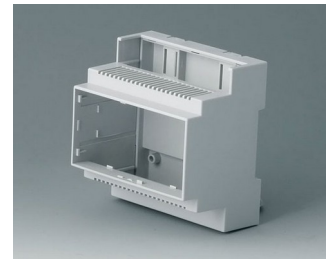

B6704103
RAILTEC C, 5 Module, Ausf. II
PC (UL 94 V-0)
lichtgrau
88x90x58mm