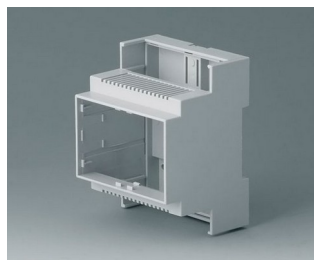

B6703102
RAILTEC C, 4 Module, Ausf. II
PC (UL 94 V-0)
lichtgrau
71x90x58mm