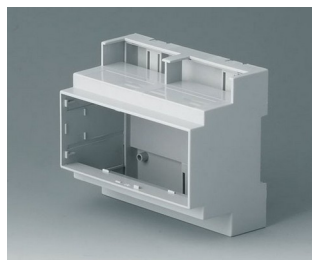

B6705105
RAILTEC C, 6 Module, Ausf. III
PC (UL 94 V-0)
lichtgrau
106x90x58mm