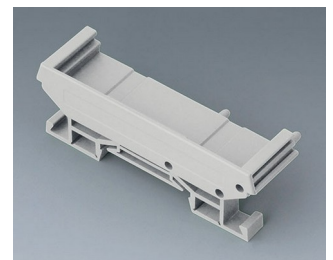

B6724336
RAILTEC SUP. 72, Endstück mit
Fuß
PA 6 (30) (UL 94 V-0)
lichtgrau
82x22,2x22,5mm