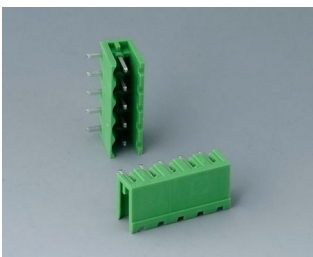

Zubehör "Klemmen"

B6601222
Stiftleiste, Raster 5,08
PA 6 (UL 94 V-0)