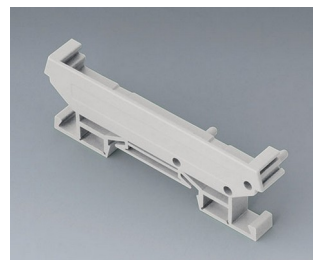

B6724335
RAILTEC SUP. 72, Endstück mit
Fuß
PA 6 (30) (UL 94 V-0)
lichtgrau
82x11,2x22,5mm