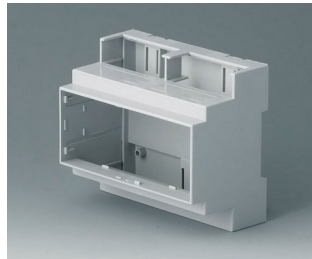

B6705101
RAILTEC C, 6 Module, Ausf. I
PC (UL 94 V-0)
lichtgrau
106x90x58mm