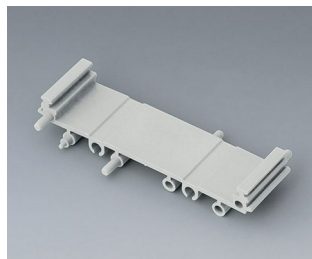

B6724331
RAILTEC SUP. 72, Zwischenteil
PA 6 (30) (UL 94 V-0)
lichtgrau
82x22,5x16mm