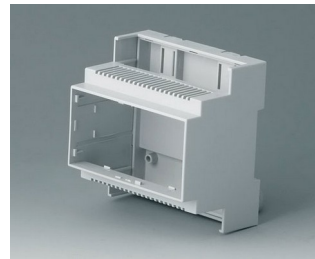

B6704102
RAILTEC C, 5 Module, Ausf. II
PC (UL 94 V-0)
lichtgrau
88x90x58mm