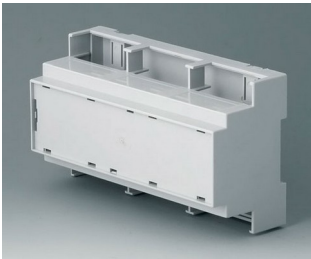

RAILTEC C

B6706106
RAILTEC C, 9 Module, Ausf. IV
PC (UL 94 V-0)
lichtgrau
160x90x58mm