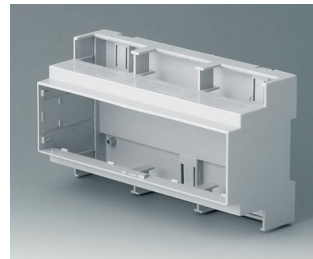

B6706100
RAILTEC C, 9 Module, Ausf. I
PC (UL 94 V-0)
lichtgrau
160x90x58mm