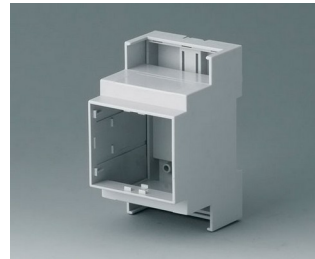

B6702104
RAILTEC C, 3 Module, Ausf. III
PC (UL 94 V-0)
lichtgrau
53x90x58mm