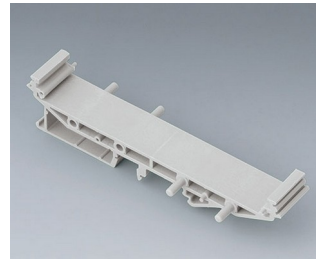

B6724442
RAILTEC SUP. 107, Zwischenstück
mit Fuß
PA 6 (30) (UL 94 V-0)
lichtgrau
118x18,5x27,5mm