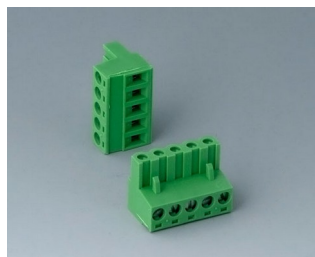

B6601223
Stiftleiste, Raster 5,08
PA 6 (UL 94 V-0)