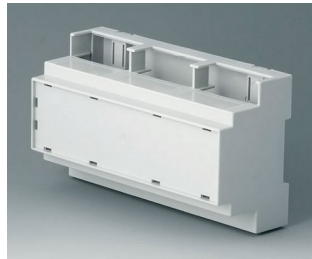

B6706107
RAILTEC C, 9 Module, Ausf. IV
PC (UL 94 V-0)
lichtgrau
160x90x58mm