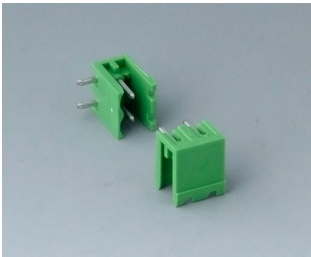

# RAILTEC C

**B6603222**  
 Stiftleiste, Raster 5,08  
 PA 6 (UL 94 V-0)

**B6603223**  
 Stiftleiste, Raster 5,08  
 PA 6 (UL 94 V-0)

**B6605222**  
 Stiftleiste, Raster 5,08  
 PA 6 (UL 94 V-0)

**B6605223**  
 Stiftleiste, Raster 5,08  
 PA 6 (UL 94 V-0)