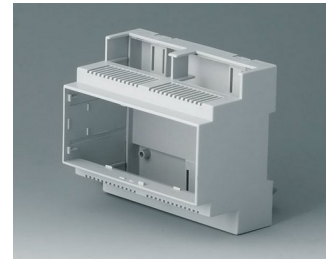

# RAILTEC C

**B6705100**  
RAILTEC C, 6 Module, Ausf. I  
PC (UL 94 V-0)  
lichtgrau  
106x90x58mm

**B6705101**  
RAILTEC C, 6 Module, Ausf. I  
PC (UL 94 V-0)  
lichtgrau  
106x90x58mm

**B6705102**  
RAILTEC C, 6 Module, Ausf. II  
PC (UL 94 V-0)  
lichtgrau  
106x90x58mm