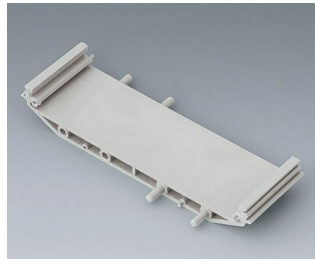

B6724441
RAILTEC SUP. 107, Zwischenstück
PA 6 (30) (UL 94 V-0)
lichtgrau
118x35x17,5mm