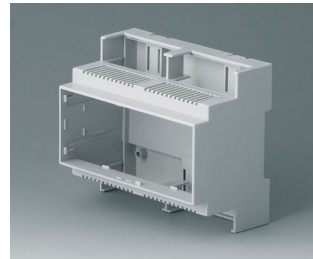

B6705102
RAILTEC C, 6 Module, Ausf. II
PC (UL 94 V-0)
lichtgrau
106x90x58mm