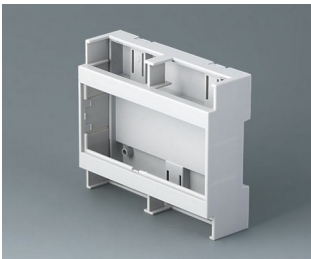

B6705800
RAILTEC C, 6 Module, flach,
Ausf. I
PC (UL 94 V-0)
lichtgrau
106,2x90x32mm