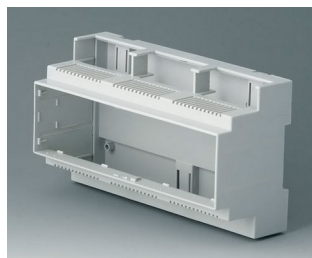

B6706103
RAILTEC C, 9 Module, Ausf. II
PC (UL 94 V-0)
lichtgrau
160x90x58mm