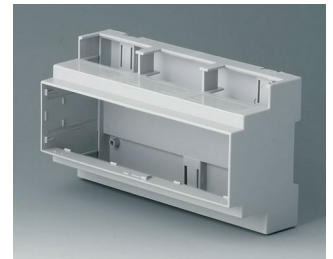

B6706101
RAILTEC C, 9 Module, Ausf. I
PC (UL 94 V-0)
lichtgrau
160x90x58mm