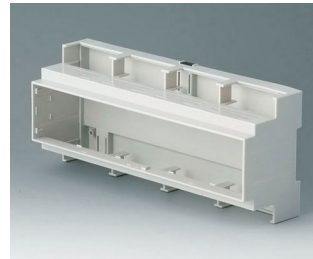

B6707100
RAILTEC C, 12 Module, Ausf. I
PC (UL 94 V-0)
lichtgrau
210x90x58mm