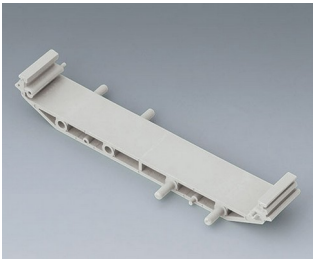

RAILTEC C

B6724440
RAILTEC SUP. 107, Zwischenstück
PA 6 (30) (UL 94 V-0)
lichtgrau
118x18,5x17,5mm