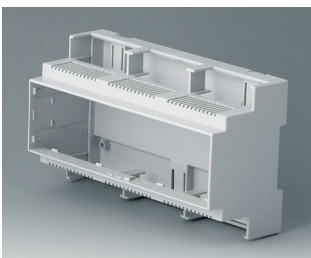

B6706102
RAILTEC C, 9 Module, Ausf. II
PC (UL 94 V-0)
lichtgrau
160x90x58mm