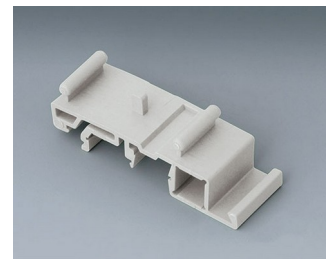

B6724337
RAILTEC SUP. 72, Fuß
PA 6 (30) (UL 94 V-0)
lichtgrau