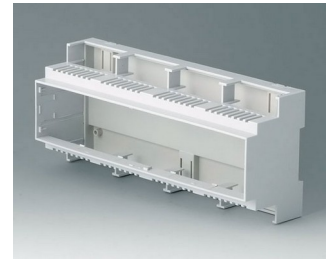

# RAILTEC C

**B6706106**  
RAILTEC C, 9 Module, Ausf. IV  
PC (UL 94 V-0)  
lichtgrau  
160x90x58mm

**B6706107**  
RAILTEC C, 9 Module, Ausf. IV  
PC (UL 94 V-0)  
lichtgrau  
160x90x58mm

**B6707100**  
RAILTEC C, 12 Module, Ausf. I  
PC (UL 94 V-0)  
lichtgrau  
210x90x58mm