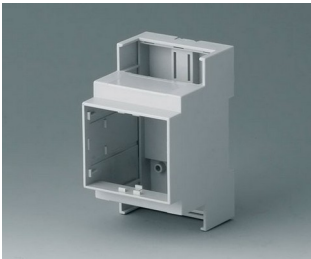

RAILTEC C

B6702100
RAILTEC C, 3 Module, Ausf. I
PC (UL 94 V-0)
lichtgrau
53x90x58mm