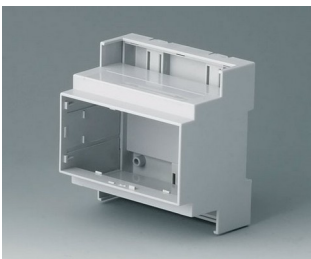

B6704104
RAILTEC C, 5 Module, Ausf. III
PC (UL 94 V-0)
lichtgrau
88x90x58mm