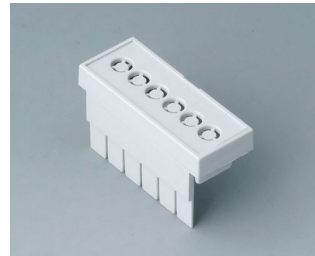

B680112
Klemmenabdeckung, perforiert,
5,08
PC (UL 94 V-0)
lichtgrau