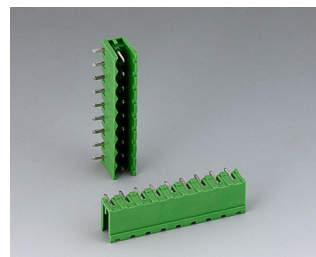

B6602222
Stiftleiste, Raster 5,08
PA 6 (UL 94 V-0)