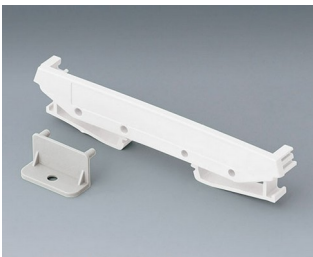

B6824543
Wandhalter-Set mit Fuß für SUP.
107
PA 6 (30) (UL 94 V-0)
lichtgrau