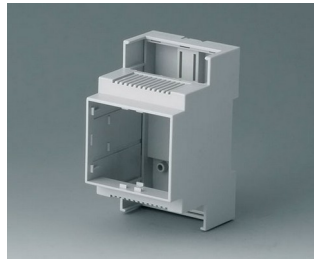

B6702102
RAILTEC C, 3 Module, Ausf. II
PC (UL 94 V-0)
lichtgrau
53x90x58mm