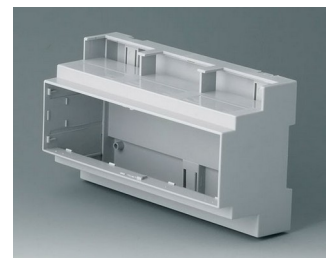

B6706105
RAILTEC C, 9 Module, Ausf. III
PC (UL 94 V-0)
lichtgrau
160x90x58mm