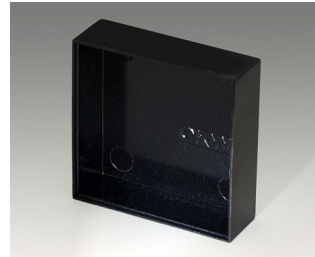

A8040130
MODUL-LEERGEHÄUSE, Ausf.
|
PF
schwarz RAL 9005
40x40x12,8mm