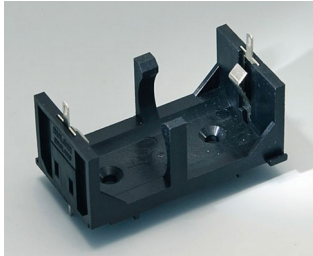

BATTERIEHALTER, BATTERIEFÄCHER,

OKW

GEHÄUSE
SYSTEME

KNOPFZELLENHALTER

A9303210
Batteriehalter, 1 x C
PA
schwarz RAL 9005