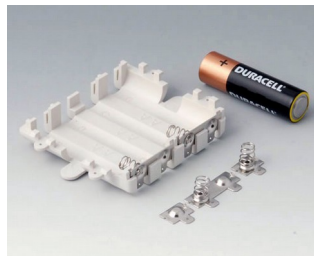

A9345217
Batteriefach-Set, 4 x AA
ABS (UL 94 HB)
grauweiß RAL 9002