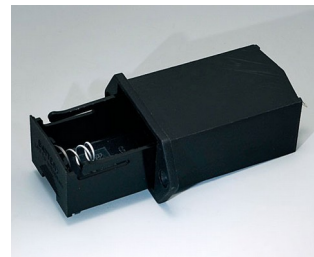

A9302510
Batteriehalter, 1 x 9 V (PP3)
PA
schwarz RAL 9005