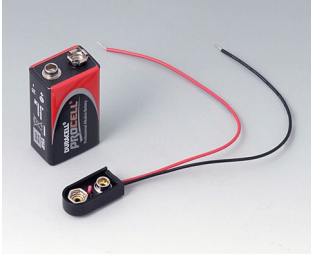

BATTERIEHALTER, BATTERIEFÄCHER,

KNOPFZELLENHALTER

Zubehör "Batterie"

A9156002
Druckknopfanschluss, 1 x 9 V
(PP3)