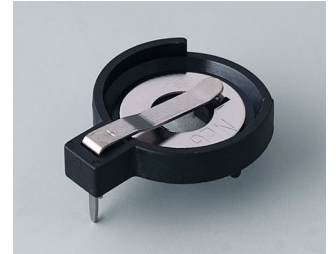

## Versionen

**A9156001**  
Batteriehalter, 2 x AA  
PP  
schwarz RAL 9005

**A9156003**  
Batteriehalter, 1 x 9 V (PP3)  
Stahl  
vernickelt

**A9174004**  
Batteriefach, 4 x AA  
ABS (UL 94 HB)  
grauweiß RAL 9002

**A9193037**  
Knopfzellenhalter, Ø 20 mm

**A9193038**  
Knopfzellenhalter, Ø 23 mm

**A9193039**  
Knopfzellenhalter, Ø 12 mm

**A9193040**  
Knopfzellenhalter, Ø 16 mm

**A9250250**  
Distanzteil  
PE-Zellschaumstoff  
50x25x4mm