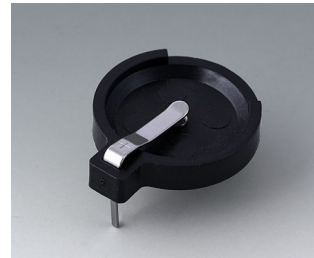

## Versionen

**A9156001**  
Batteriehalter, 2 x AA  
PP  
schwarz RAL 9005

**A9156003**  
Batteriehalter, 1 x 9 V (PP3)  
Stahl  
vernickelt

**A9174004**  
Batteriefach, 4 x AA  
ABS (UL 94 HB)  
grauweiß RAL 9002

**A9193037**  
Knopfzellenhalter, Ø 20 mm

**A9193038**  
Knopfzellenhalter, Ø 23 mm

**A9193039**  
Knopfzellenhalter, Ø 12 mm

**A9193040**  
Knopfzellenhalter, Ø 16 mm

**A9250250**  
Distanzteil  
PE-Zellschaumstoff  
50x25x4mm