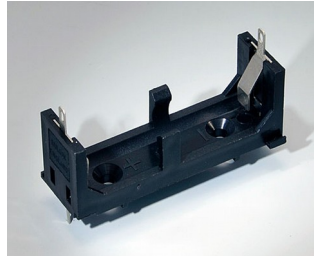

# KNOPFZELLENHALTER

**A9303210**  
Batteriehalter, 1 x C  
PA  
schwarz RAL 9005

**A9303310**  
Batteriehalter, 1 x AA  
PA  
schwarz RAL 9005

**A9336117**  
Batteriefach-Set, 3 x AA  
ABS (UL 94 HB)  
grauweiß RAL 9002  
93x69mm  
IP 54