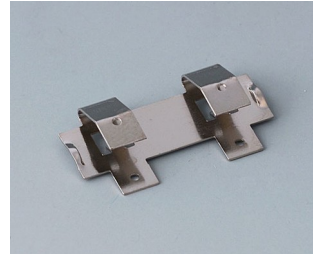

A9193008
Batterie-Kontaktfeder,
Doppelkontakt
CuBe
vernickelt