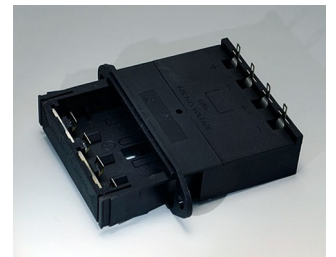

A9302540
Batteriehalter, 4 x AA
PA
schwarz RAL 9005