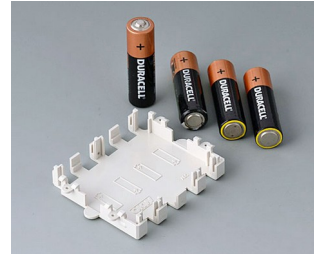

# KNOPFZELLENHALTER

## Versionen

**A9156001**  
Batteriehalter, 2 x AA  
PP  
schwarz RAL 9005

**A9156003**  
Batteriehalter, 1 x 9 V (PP3)  
Stahl  
vernickelt

**A9174004**  
Batteriefach, 4 x AA  
ABS (UL 94 HB)  
grauweiß RAL 9002