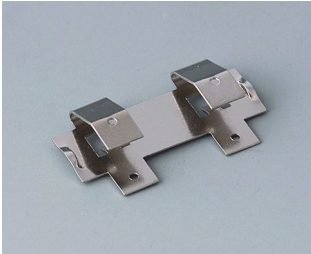

A9193005
Batterie-Kontaktfeder,
Doppelkontakt
Stahl
vernickelt