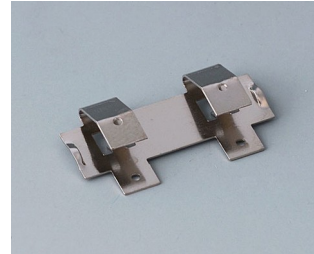

A9193008
Batterie-Kontaktfeder,
Doppelkontakt
CuBe
vernickelt