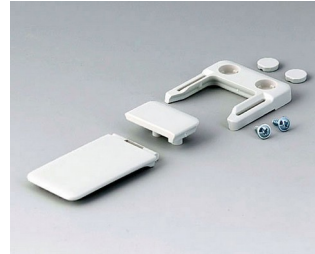

ZUBEHÖR ZUM TRAGEN

Versionen

A9100001
 Ringöse
 PA 6
 vulkan

A9100002
 Ringöse
 PA 6
 vulkan

A9152047
 Combi-Clip
 ABS (UL 94 HB)
 grauweiß RAL 9002
 45x27mm

A9152048
 Combi-Clip
 ABS (UL 94 HB)
 lava
 45x27mm

A9152049
 Combi-Clip
 ABS (UL 94 HB)
 schwarz RAL 9005
 45x27mm

A9164001
 Schlüsselring
 Stahl
 vernickelt
 20,5mm

A9172107
 Ansteckclip
 ABS (UL 94 HB)
 grauweiß RAL 9002
 62x30mm

A9172109
 Ansteckclip
 ABS (UL 94 HB)
 schwarz RAL 9005
 62x30mm

B4308650
 Umhängegurt
 grau
 1400mm

B7110129
 Gurtband
 schwarz
 450x35mm

B7110139
 Gurtband
 schwarz
 1200x30mm

B7110149
 Gurtband
 schwarz
 1500x30mm

B9100033
 Armband
 schwarz
 280mm

B9100073
 Halsband, Textil
 schwarz
 914x16mm

B9106128
 Gurtschlaufen-Befestigung
 ABS (UL 94 HB)
 lava

ZUBEHÖR ZUM TRAGEN

Zubehör "Tragen"

B9100063
Halsband, Textil
schwarz
860mm

Technische Änderungen vorbehalten. © OKW Gehäusesysteme, Buchen/Deutschland.