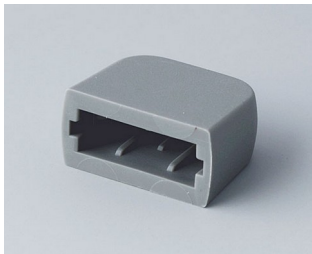

ABDECKUNGEN

Zum Verschließen der USB-Schnittstelle bzw. einfach zum Aufstecken auf USB-Stecker Typ A. Schützt vor Beschädigung und eindringenden Fremdkörpern.

Versionen

A9320008
 USB Abdeckkappe
 TPE
 vulkan

A9320107
 USB Abdeckung
 PP
 grauweiß RAL 9002
 35x13mm

A9320207
 USB Abdeckung, Typ Mini-USB
 PP
 grauweiß RAL 9002
 29,5x8,5mm

Technische Änderungen vorbehalten. © OKW Gehäusesysteme, Buchen/Deutschland.