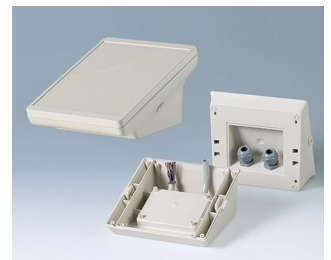

KABELVERSCHRAUBUNGEN, -TÜLLEN,

ZUGENTLASTUNG

- Hohe Schutzart IP 68 mit Anschlussgewinde-Dichtring. Größen von M12 – M32.
- Neu im Programm sind die Kabelverschraubungen mit integriertem Druckausgleichselement M12 bis M20.
- Ausführung Kabelverschraubungen quick fix. Sie ragt nur wenige Millimeter ins Gehäuse und behindert dadurch keine anderen Bauteile im Innenbereich. Außerdem zeichnet sie eine rationelle Montage ohne Spezialwerkzeug aus.
- Zugentlastung zum Schutz elektrischer Leitungen gegen mechanische Beanspruchung.