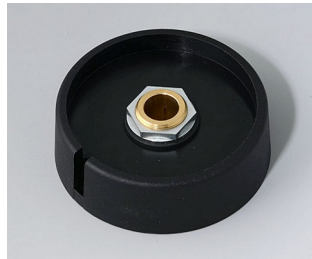

A3040089
COM-KNOBS 40, mit
Aussparung
PA 6
nero
40x16mm 8mm

A3050068
COM-KNOBS 50, mit
Aussparung
PA 6
vulkan
50x16mm 6mm

A3050069
COM-KNOBS 50, mit
Aussparung
PA 6
nero
50x16mm 6mm

COM-KNOBS

A3050088
COM-KNOBS 50, mit
Aussparung
PA 6
vulkan
50x16mm 8mm