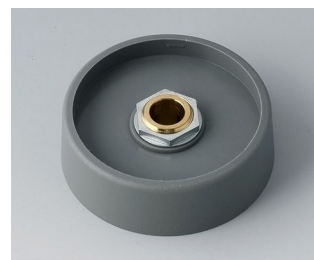

A3150088
COM-KNOBS 50, ohne
Aussparung
PA 6
vulkan
50x16mm 8mm