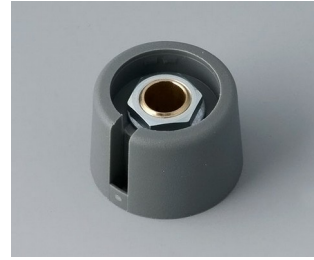

A3023068
COM-KNOBS 23, mit
Aussparung
PA 6
vulkan
23x16mm 6mm