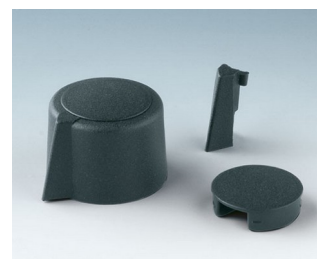

COM-KNOBS

Moderne Spannzangen-Drehknöpfe

Das ästhetische Design und die Farbwahl in Pastelltönen zeichnen die COM-KNOBS mit dem bewährtem Spannzangensystem aus.

- gefälliges Knopfdesign für ein modernes, innovatives Image der Geräte
- Deckel mit matt verchromter Oberfläche für edlen Metallic-Look (Größen 23-40)
- sichere Bedienung durch bewährte Spannzangenbefestigung
- bequeme Knopfmontage von vorn und sicherer Sitz auf der Achse
- mit/ohne Markierungsteil Peak einsetzbar
- ab Größe 40 Deckel mit/ohne Fingermulde für rationelles Handling beim Einstellen
- Kombination mit Scheibe, Skalenscheibe, Stator oder Mutterabdeckung möglich
- das Design ist an die TOP-KNOBS-Reihe angelehnt; so haben Sie die Gewähr eines einheitlichen Erscheinungsbildes bei Einsatz beider Drehknopftechniken
- moderne Farbkombinationen in Pastelltönen

Knopf-Größen   Achsbohrungen

ø 16, 20, 23 mm   4 mm, 6 mm, 1/4"

ø 31 mm   6 mm, 1/4"

ø 40, 50 mm   6 mm, 8 mm