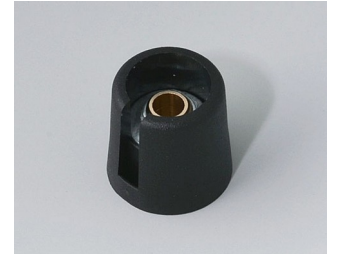

## Versionen

**A3016048**  
 COM-KNOBS 16, mit  
 Aussparung  
 PA 6  
 vulkan  
 16x16mm 4mm

**A3016049**  
 COM-KNOBS 16, mit  
 Aussparung  
 PA 6  
 nero  
 16x16mm 4mm

**A3016068**  
 COM-KNOBS 16, mit  
 Aussparung  
 PA 6  
 vulkan  
 16x16mm 6mm