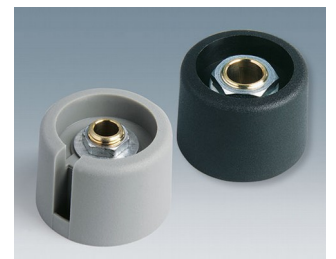

COM-KNOBS

Moderne Spannzangen-Drehknöpfe

Das ästhetische Design und die Farbwahl in Pastelltönen zeichnen die COM-KNOBS mit dem bewährtem Spannzangensystem aus.

- gefälliges Knopfdesign für ein modernes, innovatives Image der Geräte
- Deckel mit matt verchromter Oberfläche für edlen Metallic-Look (Größen 23-40)
- sichere Bedienung durch bewährte Spannzangenbefestigung
- bequeme Knopfmontage von vorn und sicherer Sitz auf der Achse
- mit/ohne Markierungsteil Peak einsetzbar
- ab Größe 40 Deckel mit/ohne Fingermulde für rationelles Handling beim Einstellen
- Kombination mit Scheibe, Skalenscheibe, Stator oder Mutterabdeckung möglich
- das Design ist an die TOP-KNOBS-Reihe angelehnt; so haben Sie die Gewähr eines einheitlichen Erscheinungsbildes bei Einsatz beider Drehknopftechniken
- moderne Farbkombinationen in Pastelltönen

Knopf-Größen Achsbohrungen

ø 16, 20, 23 mm 4 mm, 6 mm, 1/4"

ø 31 mm 6 mm, 1/4"

ø 40, 50 mm 6 mm, 8 mm