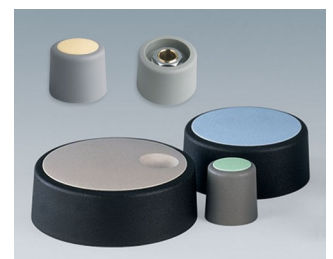

COM-KNOBS

Moderne Spannzangen-Drehknöpfe

Das ästhetische Design und die Farbwahl in Pastelltönen zeichnen die COM-KNOBS mit dem bewährtem Spannzangensystem aus.

- gefälliges Knopfdesign für ein modernes, innovatives Image der Geräte
- Deckel mit matt verchromter Oberfläche für edlen Metallic-Look (Größen 23-40)
- sichere Bedienung durch bewährte Spannzangenbefestigung
- bequeme Knopfmontage von vorn und sicherer Sitz auf der Achse
- mit/ohne Markierungsteil Peak einsetzbar
- ab Größe 40 Deckel mit/ohne Fingermulde für rationelles Handling beim Einstellen
- Kombination mit Scheibe, Skalenscheibe, Stator oder Mutterabdeckung möglich
- das Design ist an die TOP-KNOBS-Reihe angelehnt; so haben Sie die Gewähr eines einheitlichen Erscheinungsbildes bei Einsatz beider Drehknopftechniken
- moderne Farbkombinationen in Pastelltönen

Knopf-Größen   Achsbohrungen

ø 16, 20, 23 mm   4 mm, 6 mm, 1/4"

ø 31 mm   6 mm, 1/4"

ø 40, 50 mm   6 mm, 8 mm