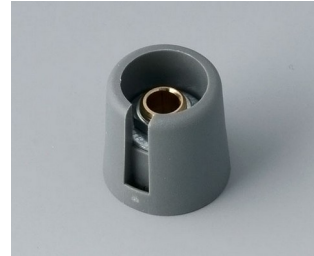

COM-KNOBS

Moderne Spannzangen-Drehknöpfe

Das ästhetische Design und die Farbwahl in Pastelltönen zeichnen die COM-KNOBS mit dem bewährtem Spannzangensystem aus.

- gefälliges Knopfdesign für ein modernes, innovatives Image der Geräte
- Deckel mit matt verchromter Oberfläche für edlen Metallic-Look (Größen 23-40)
- sichere Bedienung durch bewährte Spannzangenbefestigung
- bequeme Knopfmontage von vorn und sicherer Sitz auf der Achse
- mit/ohne Markierungsteil Peak einsetzbar
- ab Größe 40 Deckel mit/ohne Fingermulde für rationelles Handling beim Einstellen
- Kombination mit Scheibe, Skalenscheibe, Stator oder Mutterabdeckung möglich
- das Design ist an die TOP-KNOBS-Reihe angelehnt; so haben Sie die Gewähr eines einheitlichen Erscheinungsbildes bei Einsatz beider Drehknopftechniken
- moderne Farbkombinationen in Pastelltönen

Mechanische Bearbeitung

Lackieren

Bedruckung

Laserbeschriftung

Konfektion / Montage

COM-KNOBS

Versionen

A3016048
COM-KNOBS 16, mit
Ausparung
PA 6
vulkan
16x16mm 4mm

A3016049
COM-KNOBS 16, mit
Ausparung
PA 6
nero
16x16mm 4mm

A3016068
COM-KNOBS 16, mit
Ausparung
PA 6
vulkan
16x16mm 6mm

A3016069
COM-KNOBS 16, mit
Ausparung
PA 6
nero
16x16mm 6mm

A3016638
COM-KNOBS 16, mit
Ausparung
PA 6
vulkan
16x16mm 1/4"