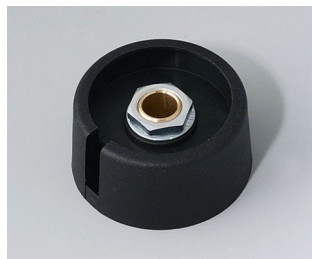

A3031639
COM-KNOBS 31, mit
Aussparung
PA 6
nero
31x16mm 1/4"