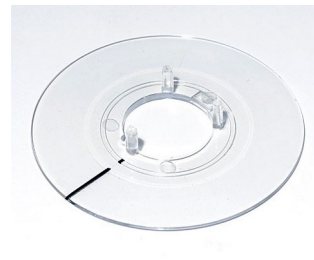

COM-KNOBS

A4420001
 Skalenscheibe 20
 PC (UL 94 HB)
 transparent

A4420010
 Skalenscheibe 20
 PC (UL 94 HB)
 transparent

A4420060
 Skalenscheibe 20
 PC (UL 94 HB)
 transparent

A4423020
 Skalenscheibe 23
 PC (UL 94 HB)
 transparent

A4423039
 Skalenscheibe 23
 PC (UL 94 HB)
 transparent

A4423060
 Skalenscheibe 23
 PC (UL 94 HB)
 transparent

A4431010
 Skalenscheibe 31
 PC (UL 94 HB)
 transparent

A4431060
 Skalenscheibe 31
 PC (UL 94 HB)
 transparent