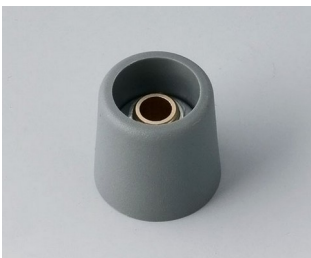

A3116068
COM-KNOBS 16, ohne
Aussparung
PA 6
vulkan
16x16mm 6mm