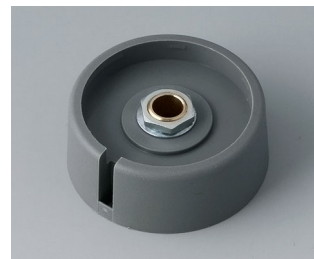

A3040068
COM-KNOBS 40, mit
Aussparung
PA 6
vulkan
40x16mm 6mm