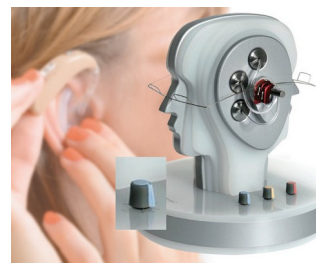

Bedienelemente für einen Klangfinder