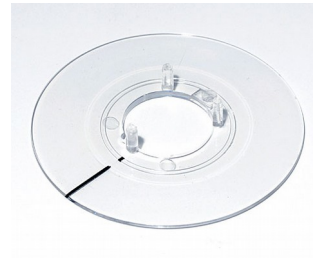

# COM-KNOBS

**A4420001**  
 Skalenscheibe 20  
 PC (UL 94 HB)  
 transparent

**A4420010**  
 Skalenscheibe 20  
 PC (UL 94 HB)  
 transparent

**A4420060**  
 Skalenscheibe 20  
 PC (UL 94 HB)  
 transparent

**A4423020**  
 Skalenscheibe 23  
 PC (UL 94 HB)  
 transparent

**A4423039**  
 Skalenscheibe 23  
 PC (UL 94 HB)  
 transparent

**A4423060**  
 Skalenscheibe 23  
 PC (UL 94 HB)  
 transparent

**A4431010**  
 Skalenscheibe 31  
 PC (UL 94 HB)  
 transparent