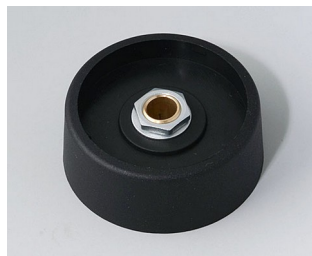

A3131069
COM-KNOBS 31, ohne
Aussparung
PA 6
nero
31x16mm 6mm

A3131638
COM-KNOBS 31, ohne
Aussparung
PA 6
vulkan
31x16mm 1/4"

A3131639
COM-KNOBS 31, ohne
Aussparung
PA 6
nero
31x16mm 1/4"

A3140068
COM-KNOBS 40, ohne
Aussparung
PA 6
vulkan
40x16mm 6mm