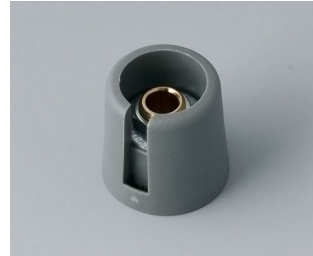

## Versionen

**A3016048**  
COM-KNOBS 16, mit  
Ausparung  
PA 6  
vulkan  
16x16mm 4mm

**A3016049**  
COM-KNOBS 16, mit  
Ausparung  
PA 6  
nero  
16x16mm 4mm

**A3016068**  
COM-KNOBS 16, mit  
Ausparung  
PA 6  
vulkan  
16x16mm 6mm