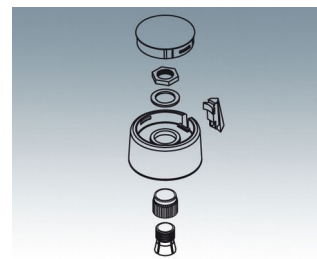

## Moderne Spannzangen-Drehknöpfe

Das ästhetische Design und die Farbwahl in Pastelltönen zeichnen die COM-KNOBS mit dem bewährtem Spannzangensystem aus.

- gefälliges Knopfdesign für ein modernes, innovatives Image der Geräte
- Deckel mit matt verchromter Oberfläche für edlen Metallic-Look (Größen 23-40)
- sichere Bedienung durch bewährte Spannzangenbefestigung
- bequeme Knopfmontage von vorn und sicherer Sitz auf der Achse
- mit/ohne Markierungsteil Peak einsetzbar
- ab Größe 40 Deckel mit/ohne Fingermulde für rationelles Handling beim Einstellen
- Kombination mit Scheibe, Skalenscheibe, Stator oder Mutterabdeckung möglich
- das Design ist an die TOP-KNOBS-Reihe angelehnt; so haben Sie die Gewähr eines einheitlichen Erscheinungsbildes bei Einsatz beider Drehknopftechniken
- moderne Farbkombinationen in Pastelltönen

### Knopf-Größen Achsbohrungen

ø 16, 20, 23 mm 4 mm, 6 mm, 1/4"

ø 31 mm 6 mm, 1/4"

ø 40, 50 mm 6 mm, 8 mm