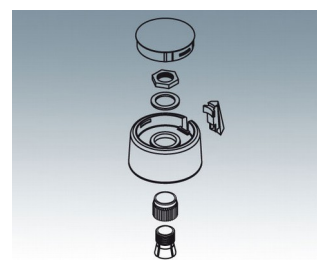

## Moderne Spannzangen-Drehknöpfe

Das ästhetische Design und die Farbwahl in Pastelltönen zeichnen die COM-KNOBS mit dem bewährtem Spannzangensystem aus.

- gefälliges Knopfdesign für ein modernes, innovatives Image der Geräte
- Deckel mit matt verchromter Oberfläche für edlen Metallic-Look (Größen 23-40)
- sichere Bedienung durch bewährte Spannzangenbefestigung
- bequeme Knopfmontage von vorn und sicherer Sitz auf der Achse
- mit/ohne Markierungsteil Peak einsetzbar
- ab Größe 40 Deckel mit/ohne Fingermulde für rationelles Handling beim Einstellen
- Kombination mit Scheibe, Skalenscheibe, Stator oder Mutterabdeckung möglich
- das Design ist an die TOP-KNOBS-Reihe angelehnt; so haben Sie die Gewähr eines einheitlichen Erscheinungsbildes bei Einsatz beider Drehknopftechniken
- moderne Farbkombinationen in Pastelltönen

### Knopf-Größen Achsbohrungen

ø 16, 20, 23 mm 4 mm, 6 mm, 1/4"

ø 31 mm 6 mm, 1/4"

ø 40, 50 mm 6 mm, 8 mm