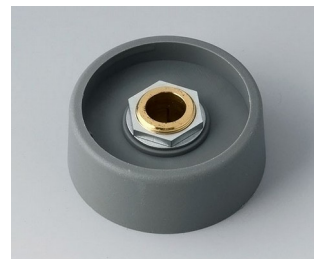

A3140088
COM-KNOBS 40, ohne
Aussparung
PA 6
vulkan
40x16mm 8mm