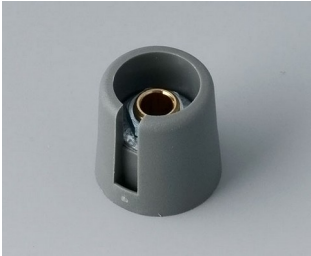

COM-KNOBS

Moderne Spannzangen-Drehknöpfe

Das ästhetische Design und die Farbwahl in Pastelltönen zeichnen die COM-KNOBS mit dem bewährtem Spannzangensystem aus.

- gefälliges Knopfdesign für ein modernes, innovatives Image der Geräte
- Deckel mit matt verchromter Oberfläche für edlen Metallic-Look (Größen 23-40)
- sichere Bedienung durch bewährte Spannzangenbefestigung
- bequeme Knopfmontage von vorn und sicherer Sitz auf der Achse
- mit/ohne Markierungsteil Peak einsetzbar
- ab Größe 40 Deckel mit/ohne Fingermulde für rationelles Handling beim Einstellen
- Kombination mit Scheibe, Skalenscheibe, Stator oder Mutterabdeckung möglich
- das Design ist an die TOP-KNOBS-Reihe angelehnt; so haben Sie die Gewähr eines einheitlichen Erscheinungsbildes bei Einsatz beider Drehknopftechniken
- moderne Farbkombinationen in Pastelltönen

Mechanische Bearbeitung

Lackieren

Bedruckung

Laserbeschriftung

Konfektion / Montage

COM-KNOBS

Versionen

A3016048
COM-KNOBS 16, mit
Ausparung
PA 6
vulkan
16x16mm 4mm

A3016049
COM-KNOBS 16, mit
Ausparung
PA 6
nero
16x16mm 4mm

A3016068
COM-KNOBS 16, mit
Ausparung
PA 6
vulkan
16x16mm 6mm

A3016069
COM-KNOBS 16, mit
Ausparung
PA 6
nero
16x16mm 6mm

A3016638
COM-KNOBS 16, mit
Ausparung
PA 6
vulkan
16x16mm 1/4"