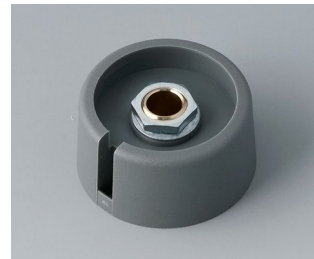

A3031068
COM-KNOBS 31, mit
Aussparung
PA 6
vulkan
31x16mm 6mm