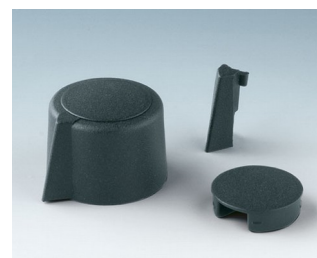

COM-KNOBS

Moderne Spannzangen-Drehknöpfe

Das ästhetische Design und die Farbwahl in Pastelltönen zeichnen die COM-KNOBS mit dem bewährtem Spannzangensystem aus.

- gefälliges Knopfdesign für ein modernes, innovatives Image der Geräte
- Deckel mit matt verchromter Oberfläche für edlen Metallic-Look (Größen 23-40)
- sichere Bedienung durch bewährte Spannzangenbefestigung
- bequeme Knopfmontage von vorn und sicherer Sitz auf der Achse
- mit/ohne Markierungsteil Peak einsetzbar
- ab Größe 40 Deckel mit/ohne Fingermulde für rationelles Handling beim Einstellen
- Kombination mit Scheibe, Skalenscheibe, Stator oder Mutterabdeckung möglich
- das Design ist an die TOP-KNOBS-Reihe angelehnt; so haben Sie die Gewähr eines einheitlichen Erscheinungsbildes bei Einsatz beider Drehknopftechniken
- moderne Farbkombinationen in Pastelltönen

Knopf-Größen Achsbohrungen

ø 16, 20, 23 mm 4 mm, 6 mm, 1/4"

ø 31 mm 6 mm, 1/4"

ø 40, 50 mm 6 mm, 8 mm