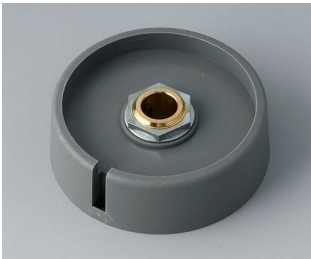

A3040089
COM-KNOBS 40, mit
Aussparung
PA 6
nero
40x16mm 8mm

A3050068
COM-KNOBS 50, mit
Aussparung
PA 6
vulkan
50x16mm 6mm

A3050069
COM-KNOBS 50, mit
Aussparung
PA 6
nero
50x16mm 6mm

COM-KNOBS

A3050088
COM-KNOBS 50, mit
Aussparung
PA 6
vulkan
50x16mm 8mm