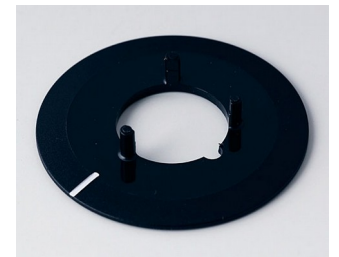

A7331010
Scheibe 31, mit Strich
ABS (UL 94 HB)
schwarz RAL 9005