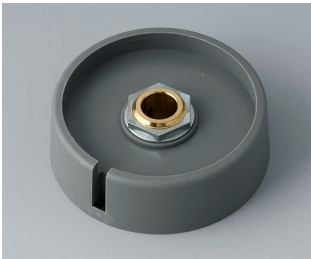

COM-KNOBS

A3050088
COM-KNOBS 50, mit
Aussparung
PA 6
vulkan
50x16mm 8mm