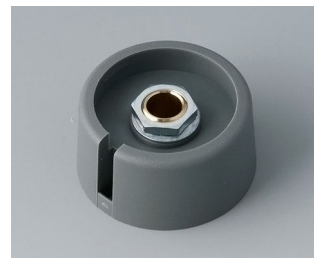

A3031068
COM-KNOBS 31, mit
Aussparung
PA 6
vulkan
31x16mm 6mm