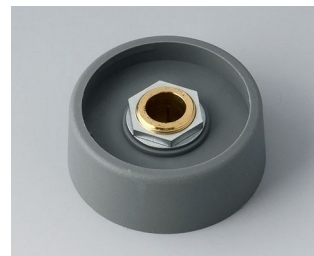

A3140088
COM-KNOBS 40, ohne
Aussparung
PA 6
vulkan
40x16mm 8mm