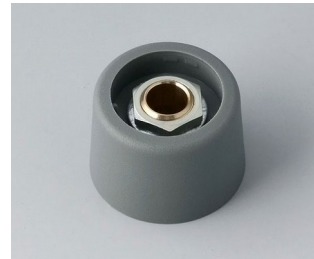

A3123638
COM-KNOBS 23, ohne
Aussparung
PA 6
vulkan
23x16mm 1/4"