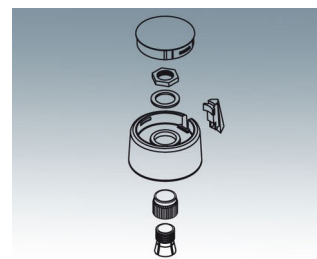

COM-KNOBS

Moderne Spannzangen-Drehknöpfe

Das ästhetische Design und die Farbwahl in Pastelltönen zeichnen die COM-KNOBS mit dem bewährtem Spannzangensystem aus.

- gefälliges Knopfdesign für ein modernes, innovatives Image der Geräte
- Deckel mit matt verchromter Oberfläche für edlen Metallic-Look (Größen 23-40)
- sichere Bedienung durch bewährte Spannzangenbefestigung
- bequeme Knopfmontage von vorn und sicherer Sitz auf der Achse
- mit/ohne Markierungsteil Peak einsetzbar
- ab Größe 40 Deckel mit/ohne Fingermulde für rationelles Handling beim Einstellen
- Kombination mit Scheibe, Skalenscheibe, Stator oder Mutterabdeckung möglich
- das Design ist an die TOP-KNOBS-Reihe angelehnt; so haben Sie die Gewähr eines einheitlichen Erscheinungsbildes bei Einsatz beider Drehknopftechniken
- moderne Farbkombinationen in Pastelltönen

Knopf-Größen Achsbohrungen

ø 16, 20, 23 mm 4 mm, 6 mm, 1/4"

ø 31 mm 6 mm, 1/4"

ø 40, 50 mm 6 mm, 8 mm

COM-KNOBS

Anwendungsbeispiele

Für Drehpotentiometer mit runden Wellenenden nach DIN 41591.

- Mess- und Regeltechnik
- Medizin- und Labortechnik
- Wellness
- Health Care
- Heizungs- und Klimatechnik
- Kommunikation
- Building