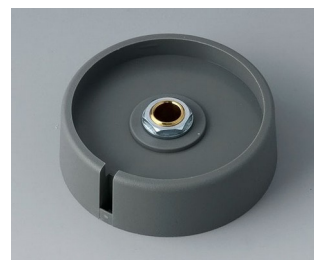

A3050068
COM-KNOBS 50, mit
Aussparung
PA 6
vulkan
50x16mm 6mm