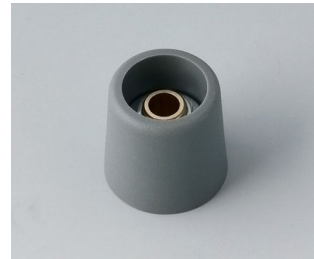

A3116048
COM-KNOBS 16, ohne
Aussparung
PA 6
vulkan
16x16mm 4mm