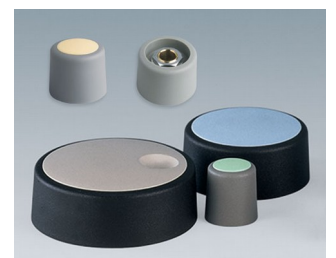

COM-KNOBS

Moderne Spannzangen-Drehknöpfe

Das ästhetische Design und die Farbwahl in Pastelltönen zeichnen die COM-KNOBS mit dem bewährtem Spannzangensystem aus.

- gefälliges Knopfdesign für ein modernes, innovatives Image der Geräte
- Deckel mit matt verchromter Oberfläche für edlen Metallic-Look (Größen 23-40)
- sichere Bedienung durch bewährte Spannzangenbefestigung
- bequeme Knopfmontage von vorn und sicherer Sitz auf der Achse
- mit/ohne Markierungsteil Peak einsetzbar
- ab Größe 40 Deckel mit/ohne Fingermulde für rationelles Handling beim Einstellen
- Kombination mit Scheibe, Skalenscheibe, Stator oder Mutterabdeckung möglich
- das Design ist an die TOP-KNOBS-Reihe angelehnt; so haben Sie die Gewähr eines einheitlichen Erscheinungsbildes bei Einsatz beider Drehknopftechniken
- moderne Farbkombinationen in Pastelltönen

Knopf-Größen Achsbohrungen

ø 16, 20, 23 mm 4 mm, 6 mm, 1/4"

ø 31 mm 6 mm, 1/4"

ø 40, 50 mm 6 mm, 8 mm