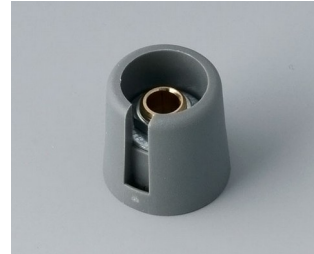

## Versionen

**A3016048**  
 COM-KNOBS 16, mit  
 Aussparung  
 PA 6  
 vulkan  
 16x16mm 4mm

**A3016049**  
 COM-KNOBS 16, mit  
 Aussparung  
 PA 6  
 nero  
 16x16mm 4mm

**A3016068**  
 COM-KNOBS 16, mit  
 Aussparung  
 PA 6  
 vulkan  
 16x16mm 6mm