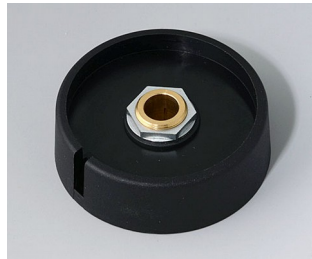

A3050089
COM-KNOBS 50, mit
Aussparung
PA 6
nero
50x16mm 8mm