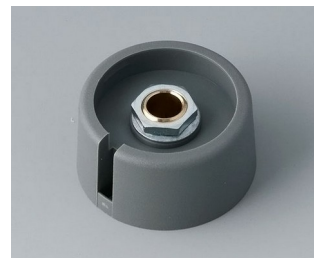

A3031068
COM-KNOBS 31, mit
Aussparung
PA 6
vulkan
31x16mm 6mm