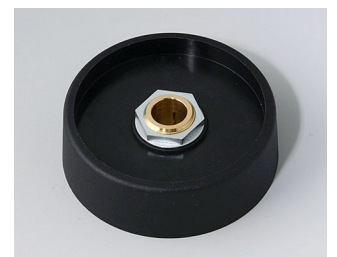

A3150089
COM-KNOBS 50, ohne
Aussparung
PA 6
nero
50x16mm 8mm