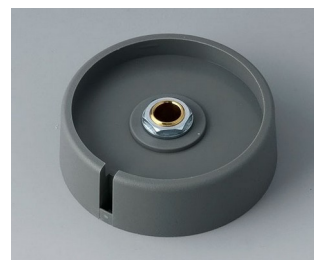

A3050068
COM-KNOBS 50, mit
Aussparung
PA 6
vulkan
50x16mm 6mm