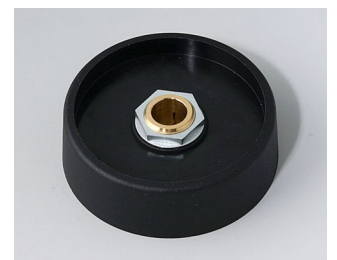

A3150089
COM-KNOBS 50, ohne
Aussparung
PA 6
nero
50x16mm 8mm