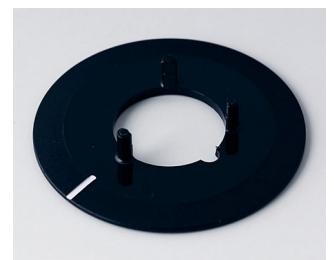

A7331010
Scheibe 31, mit Strich
ABS (UL 94 HB)
schwarz RAL 9005