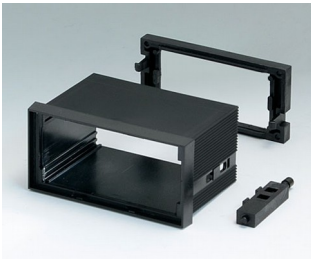

DIN-MODULAR CASES TYPE A

B6032011
DIN-MODULAR CASE TYPE A,
Vers. I
PPO (UL 94 V-0)
black RAL 9005
96x48x57mm