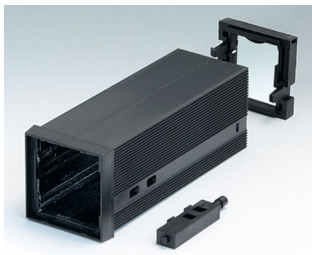

B6012061
DIN-MODULAR CASE TYPE A
PPO (UL 94 V-0)
black RAL 9005
48x48x124mm