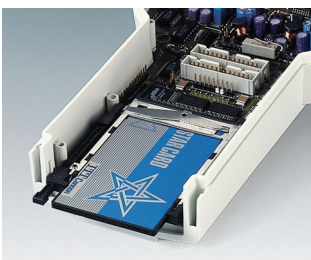

DATEC-CONTROL

Caja de mano para displays de gran tamaño

Las cajas ergonómicas DATEC-CONTROL tiene una amplia sección frontal que facilita la incorporación de módulos displays más grandes y con más capacidad gráfica para mayor comodidad del usuario.

- Incorporación de visores gráficos y LCDs estandarizados.
- Especialmente fácil de usar gracias a la empuñadura estrecha.
- Elevada categoría de protección: IP 65 (XS, S) o IP 54 (M, L) al utilizar los kits de juntas de sellado junto con los protectores de pantalla.
- 4 tamaños, cada uno en 2 colores:
- **DATEC-CONTROL XS**
con/sin compartimiento para pilas atornillado 2 x AA / 3 x AA / 1 x 9 V; tapa del compartimiento para pilas enclaustrable o atornillable de forma opcional; base para aplicaciones de sobremesa.
- **DATEC-CONTROL S**
con/sin compartimiento para pilas atornillado 4 x AA / 1 x 9 V; tapa del compartimiento para pilas enclaustrable o atornillable de forma opcional; base para aplicaciones de sobremesa.
- **DATEC-CONTROL M, L**
con/sin compartimiento para pilas intercambiable de hasta 5 x AA; espacio para tarjetas PCMCIA; base para sobremesa o montaje a pared con toma de carga y/o transmisión de datos.
- Transmisión de datos y recarga sencilla, base y contactos disponibles como accesorios.
- Juego de soporte de pared para almacenamiento seguro (accesorio).
- Los protectores absorben los golpes y protegen las superficies (accesorio); tamaños M y L con bandolera adicional.
- Panel de control rebajado para proteger el teclado de membrana.
- Cabezales de fijación para placas de circuito impreso y piezas de montaje.