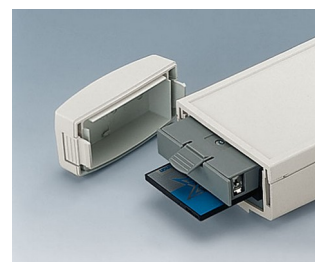

DATEC-CONTROL

Caja de mano para displays de gran tamaño

Las cajas ergonómicas DATEC-CONTROL tiene una amplia sección frontal que facilita la incorporación de módulos displays más grandes y con más capacidad gráfica para mayor comodidad del usuario.

- Incorporación de visores gráficos y LCDs estandarizados.
- Especialmente fácil de usar gracias a la empuñadura estrecha.
- Elevada categoría de protección: IP 65 (XS, S) o IP 54 (M, L) al utilizar los kits de juntas de sellado junto con los protectores de pantalla.
- 4 tamaños, cada uno en 2 colores:
- **DATEC-CONTROL XS**
con/sin compartimiento para pilas atornillado 2 x AA / 3 x AA / 1 x 9 V; tapa del compartimiento para pilas enclaustrable o atornillable de forma opcional; base para aplicaciones de sobremesa.
- **DATEC-CONTROL S**
con/sin compartimiento para pilas atornillado 4 x AA / 1 x 9 V; tapa del compartimiento para pilas enclaustrable o atornillable de forma opcional; base para aplicaciones de sobremesa.
- **DATEC-CONTROL M, L**
con/sin compartimiento para pilas intercambiable de hasta 5 x AA; espacio para tarjetas PCMCIA; base para sobremesa o montaje a pared con toma de carga y/o transmisión de datos.
- Transmisión de datos y recarga sencilla, base y contactos disponibles como accesorios.
- Juego de soporte de pared para almacenamiento seguro (accesorio).
- Los protectores absorben los golpes y protegen las superficies (accesorio); tamaños M y L con bandolera adicional.
- Panel de control rebajado para proteger el teclado de membrana.
- Cabezales de fijación para placas de circuito impreso y piezas de montaje.