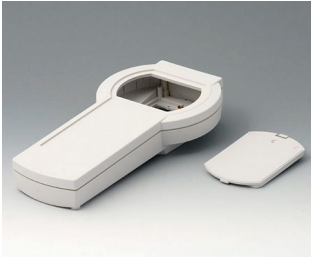

DATEC-CONTROL

A9077207
DATEC-CONTROL S, Vers. II
ABS (UL 94 HB)
off-white RAL 9002
228x117x47mm
IP 65 opt.