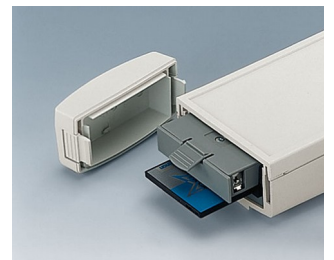

DATEC-CONTROL

Caja de mano para displays de gran tamaño

Las cajas ergonómicas DATEC-CONTROL tiene una amplia sección frontal que facilita la incorporación de módulos displays más grandes y con más capacidad gráfica para mayor comodidad del usuario.

- Incorporación de visores gráficos y LCDs estandarizados.
- Especialmente fácil de usar gracias a la empuñadura estrecha.
- Elevada categoría de protección: IP 65 (XS, S) o IP 54 (M, L) al utilizar los kits de juntas de sellado junto con los protectores de pantalla.
- 4 tamaños, cada uno en 2 colores:
- **DATEC-CONTROL XS**
con/sin compartimiento para pilas atornillado 2 x AA / 3 x AA / 1 x 9 V; tapa del compartimiento para pilas enclaustrable o atornillable de forma opcional; base para aplicaciones de sobremesa.
- **DATEC-CONTROL S**
con/sin compartimiento para pilas atornillado 4 x AA / 1 x 9 V; tapa del compartimiento para pilas enclaustrable o atornillable de forma opcional; base para aplicaciones de sobremesa.
- **DATEC-CONTROL M, L**
con/sin compartimiento para pilas intercambiable de hasta 5 x AA; espacio para tarjetas PCMCIA; base para sobremesa o montaje a pared con toma de carga y/o transmisión de datos.
- Transmisión de datos y recarga sencilla, base y contactos disponibles como accesorios.
- Juego de soporte de pared para almacenamiento seguro (accesorio).
- Los protectores absorben los golpes y protegen las superficies (accesorio); tamaños M y L con bandolera adicional.
- Panel de control rebajado para proteger el teclado de membrana.
- Cabezales de fijación para placas de circuito impreso y piezas de montaje.