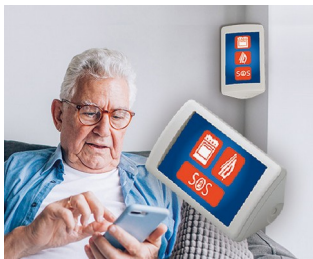

SMART-CONTROL

Cajas perfectas para las esquinas

SMART-CONTROL es la primera caja de fácil montaje en esquinas normales. Además, esta serie de cajas puede utilizarse en aplicaciones de pared y sobremesa con una inclinación ergonómica.

- Dos tamaños: M y S
- Modelo convexo o modelo con superficie rebajada para teclados de membrana
- Material ASA+PC-FR de calidad con elevada protección contra los rayos ultravioleta en el color estándar blanco grisáceo (RAL 9002)
- Se atornilla por la parte posterior de la caja con tornillos de acero inoxidable con par Torx
- Junta opcional (accesorio) para IP 55
- Soporte especial de pared (accesorio) para montar la caja en esquinas de 90° o en superficies planas
- El juego de soporte de sobremesa (accesorio) permite un apoyo seguro sobre la mesa en caso de orientación horizontal y un ángulo de lectura ergonómico de 45°
- Un nivel de placas de circuito impreso en las partes superior e inferior

SMART-CONTROL

Ejemplos de aplicación

- Instrumentos de seguridad y vigilancia
- Tecnologías medioambientales
- Internet de las cosas / internet industrial de las cosas
- Puertas de enlace
- Tecnologías de medición y control, tecnologías sensores
- Tecnologías de regulación
- Tecnologías de medicina y laboratorio