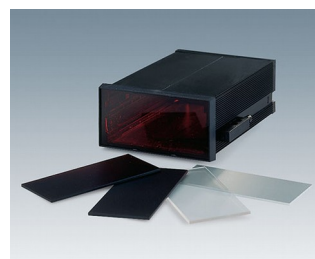

CAJA DIN-MODULAR TIPO A

Cajas DIN versátil para montajes a panel

Nuestras CAJAS DIN-MODULAR DE TIPO A están diseñadas de acuerdo a la normativa DIN IEC 61554*, y se distingue de los sistemas DIN convencionales por su ensamblaje de unión a presión simple, rápido y sin tornillos de todos los componentes de la caja.

- 7 dimensiones estándar con distintas profundidades: 72 x 36, 48 x 48, 96 x 48, 72 x 72, 96 x 96*, 144 x 72* y 144 x 144 (*no cumplen exactamente la norma DIN IEC 61554).
- El material cumple la norma UL 94 V-0: autoextinguible y resistente a los golpes; cumplimiento de altos estándares de requisitos mecánicos y eléctricos.
- Instalación de PCBs por la parte posterior.
- Ensamblaje rápido y seguro por presión.
- Gran selección de paneles frontales y traseros.
- Elementos de fijación para la instalación a paneles de control incluidos.
- Una ventaja de su diseño es la posibilidad de elegir entre distintas longitudes de la caja para un óptimo ajuste a su aplicación.
- Tapa transparente para la protección de displays y elementos operativos (tamaños de 96 x 48 a 144 x 144).
- Guía integradas para PCBs en el interior de 2 ó los 4 laterales.
- Categoría de protección IP 40