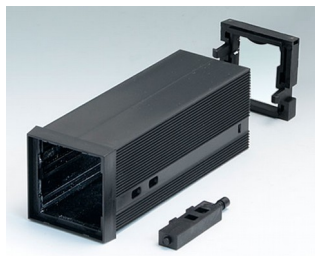

B6012061
DIN-MODULAR CASE TYPE A
PPO (UL 94 V-0)
black RAL 9005
48x48x124mm