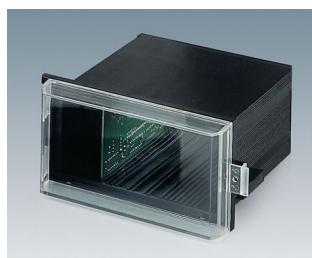

CAJA DIN-MODULAR TIPO A

Cajas DIN versátil para montajes a panel

Nuestras CAJAS DIN-MODULAR DE TIPO A están diseñadas de acuerdo a la normativa DIN IEC 61554*, y se distingue de los sistemas DIN convencionales por su ensamblaje de unión a presión simple, rápido y sin tornillos de todos los componentes de la caja.

- 7 dimensiones estándar con distintas profundidades: 72 x 36, 48 x 48, 96 x 48, 72 x 72, 96 x 96*, 144 x 72* y 144 x 144 (*no cumplen exactamente la norma DIN IEC 61554).
- El material cumple la norma UL 94 V-0: autoextinguible y resistente a los golpes; cumplimiento de altos estándares de requisitos mecánicos y eléctricos.
- Instalación de PCBs por la parte posterior.
- Ensamblaje rápido y seguro por presión.
- Gran selección de paneles frontales y traseros.
- Elementos de fijación para la instalación a paneles de control incluidos.
- Una ventaja de su diseño es la posibilidad de elegir entre distintas longitudes de la caja para un óptimo ajuste a su aplicación.
- Tapa transparente para la protección de displays y elementos operativos (tamaños de 96 x 48 a 144 x 144).
- Guía integradas para PCBs en el interior de 2 ó los 4 laterales.
- Categoría de protección IP 40