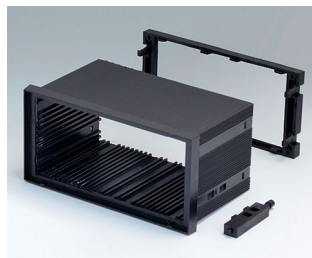

B6043021
DIN-MODULAR CASE TYPE A
PPO (UL 94 V-0)
black RAL 9005
144x72x75mm