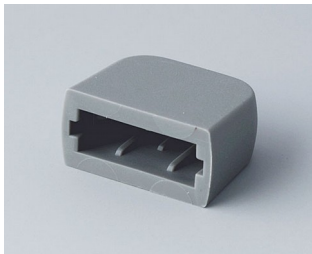

# TAPAS PARA USB

Para cerrar puerto USB o simplemente para instalar en enchufes USB de tipo A. Protege de daños y de la entrada de cuerpos extraños.

## Versiones

**A9320008**  
USB end cover  
TPE  
volcano

**A9320107**  
USB cover  
PP  
off-white RAL 9002  
35x13mm

**A9320207**  
USB cover, type Mini-USB  
PP  
off-white RAL 9002  
29,5x8,5mm

Nos reservamos el derecho a realizar modificaciones técnicas. © OKW Gehäusesysteme, Buchen (Alemania).