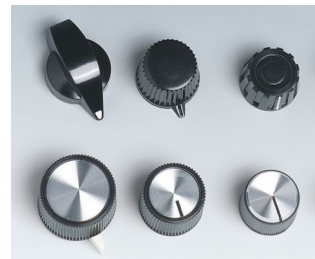

BOTONES GIRATORIOS 'CLASSIC'

Botones giratorios prácticos

Seleccione el botón giratorio cuyo tamaño y diseño se adapte mejor a sus requisitos especiales. Los BOTONES GIRATORIOS OKW son ideales para una gran variedad de aplicaciones y están disponibles en termoplástico o de plástico termoestable (Duroplast) para requisitos de altas temperaturas.

- Diversos diseños y tamaños, útiles y de fácil agarre.
- Efecto metálico de calidad mediante tapas de aluminio o espejos de adorno; el color y diseño de la placa frontal vienen así incorporados de forma integral
- Modelos y elementos de marcaje; útiles para configurar y visualizar
- Fijación lateral de los tornillos para ejes con extremos de árbol redondeados.
- Tamaños con diámetros de 12 a 38 mm con orificios del eje de 4 ó 6 mm.
- Pieza reductora para hacer más pequeño el orificio del eje de 6 a 4 mm como accesorio.