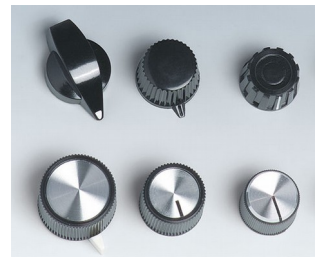

BOTONES GIRATORIOS 'CLASSIC'

Botones giratorios prácticos

Seleccione el botón giratorio cuyo tamaño y diseño se adapte mejor a sus requisitos especiales. Los BOTONES GIRATORIOS OKW son ideales para una gran variedad de aplicaciones y están disponibles en termoplástico o de plástico termoestable (Duroplast) para requisitos de altas temperaturas.

- Diversos diseños y tamaños, útiles y de fácil agarre.
- Efecto metálico de calidad mediante tapas de aluminio o espejos de adorno; el color y diseño de la placa frontal vienen así incorporados de forma integral
- Modelos y elementos de marcaje; útiles para configurar y visualizar
- Fijación lateral de los tornillos para ejes con extremos de árbol redondeados.
- Tamaños con diámetros de 12 a 38 mm con orificios del eje de 4 ó 6 mm.
- Pieza reductora para hacer más pequeño el orificio del eje de 6 a 4 mm como accesorio.