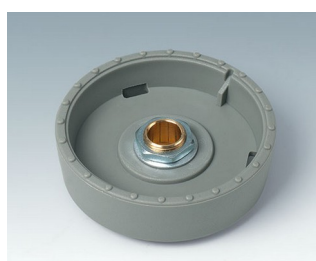

- Diseño innovador, para montaje enrasado o en superficie.
- En la versión encastrada representa una transición atractiva entre el mando y el frontal del dispositivo; el mando puede iluminarse, es decir, un anillo entre la concavidad y la cubierta del mando se ilumina.
- En la versión en superficie, el diseño del mando convence por su cuerpo ligeramente inclinado hacia el eje interior, permitiendo así un funcionamiento ergonómico; el mando está montado sobre un anillo de 3 mm de altura, que puede iluminarse si se desea
- Iluminación económica con la moderna tecnología SMD-LED para fuentes de alimentación de 5 V: retroiluminación opcional con luz blanca para los colores diamante, esmeralda y zafiro, y retroiluminación RGB o blanca para los colores diamante, esmeralda y zafiro para resultados personalizados como accesorio.
- Mando con o sin marca en relieve
- Tapa con o sin muesca para dedos para mayor precisión del ajuste.
- Sistema probado de mandriles portapieza con un apoyo seguro sobre el eje
- Par motor max.: montaje = 1,5 Nm, funcionamiento = 1,2 Nm

Tamaños de los mandos Perforaciones del eje

∅ 33 mm	6 mm, 1/4"
∅ 41 mm	6 mm

Componentes mínimos de un STAR-KNOBS:

1 mando, 1 tapa, 1 juego de montaje