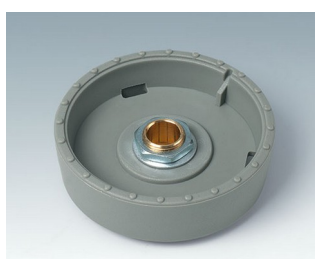

- Diseño innovador, para montaje enrasado o en superficie.
- En la versión encastrada representa una transición atractiva entre el mando y el frontal del dispositivo; el mando puede iluminarse, es decir, un anillo entre la concavidad y la cubierta del mando se ilumina.
- En la versión en superficie, el diseño del mando convence por su cuerpo ligeramente inclinado hacia el eje interior, permitiendo así un funcionamiento ergonómico; el mando está montado sobre un anillo de 3 mm de altura, que puede iluminarse si se desea
- Iluminación económica con la moderna tecnología SMD-LED para fuentes de alimentación de 5 V: retroiluminación opcional con luz blanca para los colores diamante, esmeralda y zafiro, y retroiluminación RGB o blanca para los colores diamante, esmeralda y zafiro para resultados personalizados como accesorio.
- Mando con o sin marca en relieve
- Tapa con o sin muesca para dedos para mayor precisión del ajuste.
- Sistema probado de mandriles portapieza con un apoyo seguro sobre el eje
- Par motor max.: montaje = 1,5 Nm, funcionamiento = 1,2 Nm

Tamaños de los mandos Perforaciones del eje

∅ 33 mm	6 mm, 1/4"
∅ 41 mm	6 mm

Componentes mínimos de un STAR-KNOBS:

1 mando, 1 tapa, 1 juego de montaje

STAR-KNOBS

Ejemplos de aplicación

Para potenciómetros giratorios o generadores de impulsos con extremos de árbol redondeados según la norma DIN, también con función táctil.