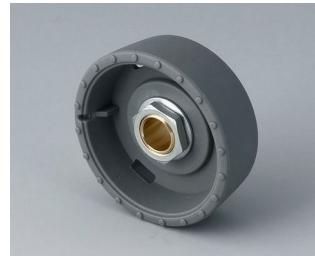

B8133068
STAR-KNOBS 33, with knurls
PA 6
volcano
33x14mm 6mm