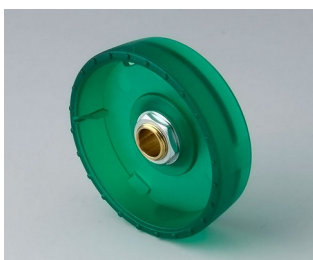

B8341065
STAR-KNOBS 41, with knurls
PC (UL 94 HB)
emerald
41x14mm 6mm