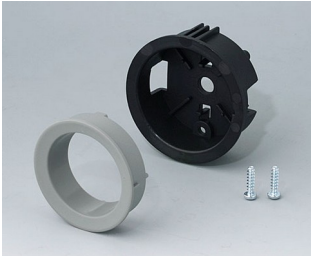

STAR-KNOBS

Versiones

B8733118
Assembly kit 33, flush fitting
version
PA 6
volcano