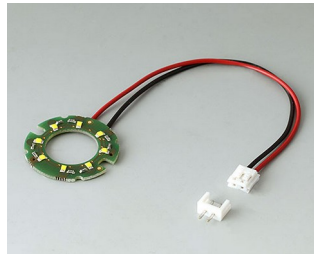

B8733004
LED illumination kit