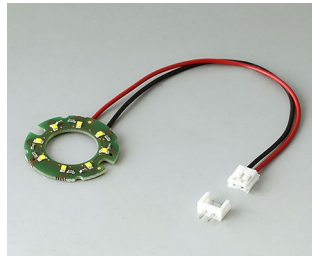

B8733004
LED illumination kit