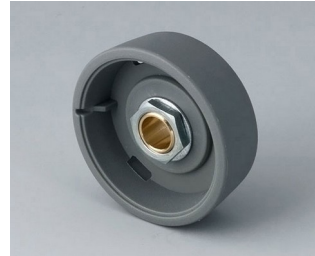

B8033638
STAR-KNOBS 33
PA 6
volcano
33x14mm 1/4"