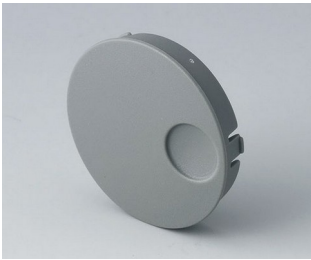

B8641108
Cover 41, with finger recess
PA 6
volcano