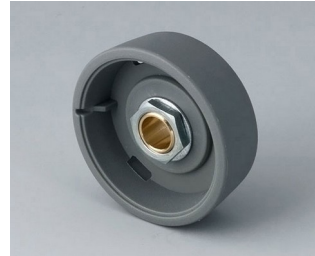

- Diseño innovador, para montaje enrasado o en superficie.
- En la versión encastrada representa una transición atractiva entre el mando y el frontal del dispositivo; el mando puede iluminarse, es decir, un anillo entre la concavidad y la cubierta del mando se ilumina.
- En la versión en superficie, el diseño del mando convence por su cuerpo ligeramente inclinado hacia el eje interior, permitiendo así un funcionamiento ergonómico; el mando está montado sobre un anillo de 3 mm de altura, que puede iluminarse si se desea
- Iluminación económica con la moderna tecnología SMD-LED para fuentes de alimentación de 5 V: retroiluminación opcional con luz blanca para los colores diamante, esmeralda y zafiro, y retroiluminación RGB o blanca para los colores diamante, esmeralda y zafiro para resultados personalizados como accesorio.
- Mando con o sin marca en relieve
- Tapa con o sin muesca para dedos para mayor precisión del ajuste.
- Sistema probado de mandriles portapieza con un apoyo seguro sobre el eje
- Par motor max.: montaje = 1,5 Nm, funcionamiento = 1,2 Nm

B8741206
 Assembly kit 41, surface-
 mounted version
 PC (UL 94 HB)
 saphire

B8741218
 Assembly kit 41, surface-
 mounted version
 PA 6
 volcano

B8741219
 Assembly kit 41, surface-
 mounted version
 PA 6
 nero

STAR-KNOBS

System components to complete

B8033068
STAR-KNOBS 33
PA 6
volcano
33x14mm 6mm

B8033069
STAR-KNOBS 33
PA 6
nero
33x14mm 6mm

B8033638
STAR-KNOBS 33
PA 6
volcano
33x14mm 1/4"

B8033639
STAR-KNOBS 33
PA 6
nero
33x14mm 1/4"

B8041068
STAR-KNOBS 41
PA 6
volcano
41x14mm 6mm

B8041069
STAR-KNOBS 41
PA 6
nero
41x14mm 6mm

B8133068
STAR-KNOBS 33, with knurls
PA 6
volcano
33x14mm 6mm

B8133069
STAR-KNOBS 33, with knurls
PA 6
nero
33x14mm 6mm