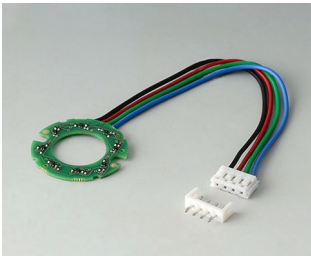

Accessory "illumination"

B7546001
LED illumination kit, 8 LEDs
(RGB backlight)