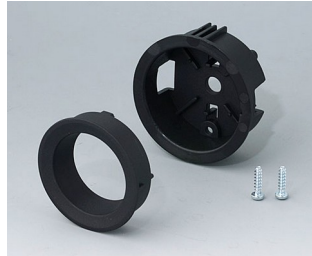

- Diseño innovador, para montaje enrasado o en superficie.
- En la versión encastrada representa una transición atractiva entre el mando y el frontal del dispositivo; el mando puede iluminarse, es decir, un anillo entre la concavidad y la cubierta del mando se ilumina.
- En la versión en superficie, el diseño del mando convence por su cuerpo ligeramente inclinado hacia el eje interior, permitiendo así un funcionamiento ergonómico; el mando está montado sobre un anillo de 3 mm de altura, que puede iluminarse si se desea
- Iluminación económica con la moderna tecnología SMD-LED para fuentes de alimentación de 5 V: retroiluminación opcional con luz blanca para los colores diamante, esmeralda y zafiro, y retroiluminación RGB o blanca para los colores diamante, esmeralda y zafiro para resultados personalizados como accesorio.
- Mando con o sin marca en relieve
- Tapa con o sin muesca para dedos para mayor precisión del ajuste.
- Sistema probado de mandriles portapieza con un apoyo seguro sobre el eje
- Par motor max.: montaje = 1,5 Nm, funcionamiento = 1,2 Nm

B8733118
 Assembly kit 33, flush fitting
 version
 PA 6
 volcano

B8733119
 Assembly kit 33, flush fitting
 version
 PA 6
 nero

B8733201
 Assembly kit 33, surface-
 mounted version
 PC (UL 94 HB)
 diamond

B8733206
 Assembly kit 33, surface-
 mounted version
 PC (UL 94 HB)
 saphire

B8733218
 Assembly kit 33, surface-
 mounted version
 PA 6
 volcano

B8733219
 Assembly kit 33, surface-
 mounted version
 PA 6
 nero