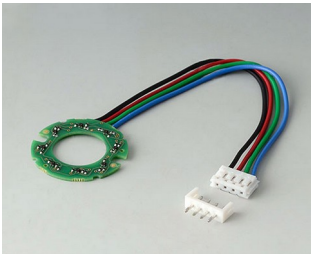

Accessory "illumination"

B7546001
LED illumination kit, 8 LEDs
(RGB backlight)