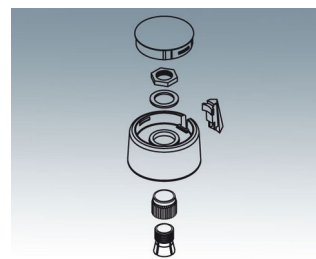

COM-KNOBS

Modernos botones giratorios con mandriles portapieza

El estético diseño y la selección de colores en tonos pastel caracterizan a los COM-KNOBS con el sistema probado de mandriles portapieza. Estos atractivos botones darán a su electrónica una apariencia de alta calidad.

- Botón con un diseño moderno e innovador.
- Tapa con superficie cromada mate para un aspecto metálico elegante (tamaños 23-40).
- Manejo seguro gracias al sistema de fijación probado y testeado.
- Montaje cómodo del botón desde delante y fijación segura sobre el eje.
- Con o sin ranura para elemento de marcaje.
- Tapa con o sin muesca para los dedos para un manejo cómodo y con mayor ajuste (tamaños 40-50).
- Posible combinación con disco, disco graduado, estator o cubretuercas.
- El diseño se inspira en la gama TOP-KNOBS; de esta forma se garantiza una apariencia uniforme al emplear ambos sistemas de botones giratorios.
- Combinaciones de colores modernas.

Tamaños de los botones Diámetro del eje

ø 16, 20, 23 mm	4 mm, 6 mm, 1/4"
ø 31 mm	6 mm, 1/4"
ø 40, 50 mm	6 mm, 8 mm