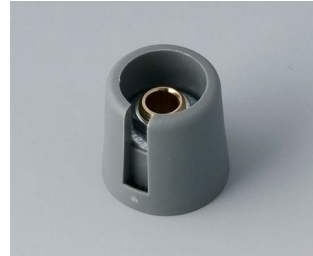

- Botón con un diseño moderno e innovador.
- Tapa con superficie cromada mate para un aspecto metálico elegante (tamaños 23-40).
- Manejo seguro gracias al sistema de fijación probado y testeado.
- Montaje cómodo del botón desde delante y fijación segura sobre el eje.
- Con o sin ranura para elemento de marcaje.
- Tapa con o sin muesca para los dedos para un manejo cómodo y con mayor ajuste (tamaños 40-50).
- Posible combinación con disco, disco graduado, estator o cubretuercas.
- El diseño se inspira en la gama TOP-KNOBS; de esta forma se garantiza una apariencia uniforme al emplear ambos sistemas de botones giratorios.
- Combinaciones de colores modernas.

A3016048
COM-KNOBS 16, with recess
PA 6
volcano
16x16mm 4mm

A3016049
COM-KNOBS 16, with recess
PA 6
nero
16x16mm 4mm

A3016068
COM-KNOBS 16, with recess
PA 6
volcano
16x16mm 6mm

A3016069
COM-KNOBS 16, with recess
PA 6
nero
16x16mm 6mm