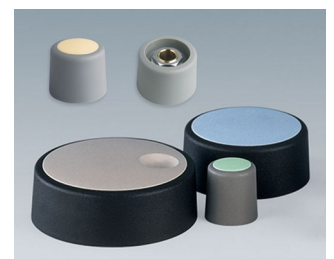

COM-KNOBS

Modernos botones giratorios con mandriles portapieza

El estético diseño y la selección de colores en tonos pastel caracterizan a los COM-KNOBS con el sistema probado de mandriles portapieza. Estos atractivos botones darán a su electrónica una apariencia de alta calidad.

- Botón con un diseño moderno e innovador.
- Tapa con superficie cromada mate para un aspecto metálico elegante (tamaños 23-40).
- Manejo seguro gracias al sistema de fijación probado y testeado.
- Montaje cómodo del botón desde delante y fijación segura sobre el eje.
- Con o sin ranura para elemento de marcaje.
- Tapa con o sin muesca para los dedos para un manejo cómodo y con mayor ajuste (tamaños 40-50).
- Posible combinación con disco, disco graduado, estator o cubretuercas.
- El diseño se inspira en la gama TOP-KNOBS; de esta forma se garantiza una apariencia uniforme al emplear ambos sistemas de botones giratorios.
- Combinaciones de colores modernas.

Tamaños de los botones Diámetro del eje

ø 16, 20, 23 mm	4 mm, 6 mm, 1/4"
ø 31 mm	6 mm, 1/4"
ø 40, 50 mm	6 mm, 8 mm