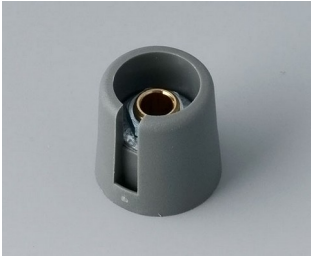

- Botón con un diseño moderno e innovador.
- Tapa con superficie cromada mate para un aspecto metálico elegante (tamaños 23-40).
- Manejo seguro gracias al sistema de fijación probado y testeado.
- Montaje cómodo del botón desde delante y fijación segura sobre el eje.
- Con o sin ranura para elemento de marcaje.
- Tapa con o sin muesca para los dedos para un manejo cómodo y con mayor ajuste (tamaños 40-50).
- Posible combinación con disco, disco graduado, estator o cubretuercas.
- El diseño se inspira en la gama TOP-KNOBS; de esta forma se garantiza una apariencia uniforme al emplear ambos sistemas de botones giratorios.
- Combinaciones de colores modernas.

A3016048
COM-KNOBS 16, with recess
PA 6
volcano
16x16mm 4mm

A3016049
COM-KNOBS 16, with recess
PA 6
nero
16x16mm 4mm

A3016068
COM-KNOBS 16, with recess
PA 6
volcano
16x16mm 6mm

A3016069
COM-KNOBS 16, with recess
PA 6
nero
16x16mm 6mm