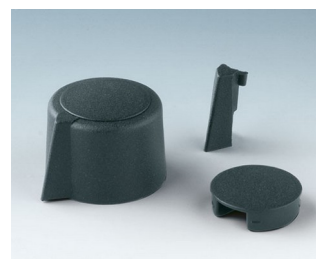

COM-KNOBS

Modernos botones giratorios con mandriles portapieza

El estético diseño y la selección de colores en tonos pastel caracterizan a los COM-KNOBS con el sistema probado de mandriles portapieza. Estos atractivos botones darán a su electrónica una apariencia de alta calidad.

- Botón con un diseño moderno e innovador.
- Tapa con superficie cromada mate para un aspecto metálico elegante (tamaños 23-40).
- Manejo seguro gracias al sistema de fijación probado y testeado.
- Montaje cómodo del botón desde delante y fijación segura sobre el eje.
- Con o sin ranura para elemento de marcaje.
- Tapa con o sin muesca para los dedos para un manejo cómodo y con mayor ajuste (tamaños 40-50).
- Posible combinación con disco, disco graduado, estator o cubretuercas.
- El diseño se inspira en la gama TOP-KNOBS; de esta forma se garantiza una apariencia uniforme al emplear ambos sistemas de botones giratorios.
- Combinaciones de colores modernas.

Tamaños de los botones Diámetro del eje

ø 16, 20, 23 mm	4 mm, 6 mm, 1/4"
ø 31 mm	6 mm, 1/4"
ø 40, 50 mm	6 mm, 8 mm