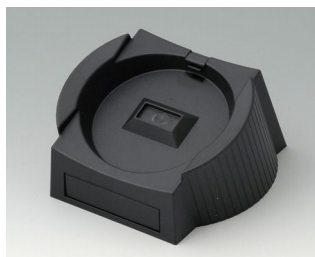

A9178007
Fiches modulaires, mâles dorés

A9178118
Support du compartiment piles PC volcan

A9178128
Compartiment piles, M/L, 4 x AA PC volcan

A9178137
Socle, Vers. I ABS (UL 94 HB) gris blanc RAL 9002

A9178139
Socle, Vers. I ABS (UL 94 HB) noir RAL 9005