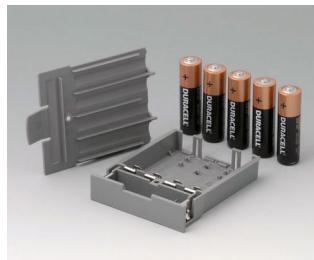

DATEC-CONTROL

A9176128
Logement pile XS, 2 x AA ou 1 x 9 V
ABS (UL 94 HB)

A9176158
Compartment piles XS, 3 x AA
ABS (UL 94 HB)
gris blanc RAL 9002

A9177310
Logement pile, 1 x 9 V
ABS (UL 94 HB)

A9178118
Support du compartiment piles
PC
volcan

A9178128
Compartment piles, M/L, 4 x AA
PC
volcan

A9178158
Compartment piles, M/L, 5 x AA
PC
volcan

A9178178
Couvercle pour partie électr.,
Vers. I
PC
volcan

A9178188
Couvercle pour partie électr.,
Vers. II
PC
volcan