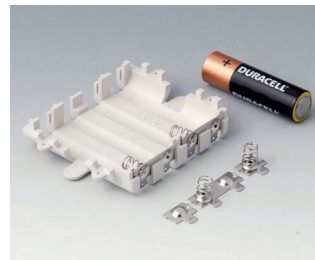

A9178128
Compartment piles, M/L, 4 x AA
PC
volcan

A9178158
Compartment piles, M/L, 5 x AA
PC
volcan

A9178178
Couvercle pour partie électr.,
Vers. I
PC
volcan

A9178188
Couvercle pour partie électr.,
Vers. II
PC
volcan

A9178198
Couvercle pour partie électr.,
Vers. III
PC
volcan

A9250250
Pièce de maintien
PE cellulaire
50x25x4mm

A9345217
Jeu de compartiment piles, 4 x
AA
ABS (UL 94 HB)
gris blanc RAL 9002

Accessoires "socle"