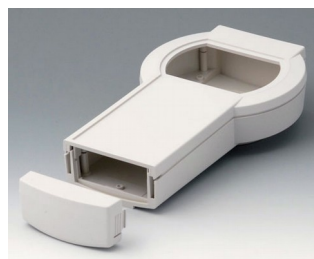

A9079207
DATEC-CONTROL L, Vers. II
ABS (UL 94 HB)
gris blanc RAL 9002
266x144x60mm
IP 54 opt.