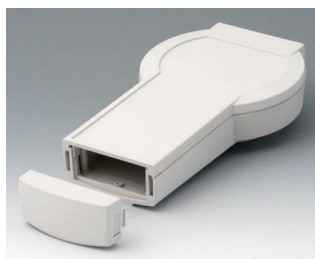

A9079107
DATEC-CONTROL L, Vers. I
ABS (UL 94 HB)
gris blanc RAL 9002
266x144x60mm
IP 54 opt.