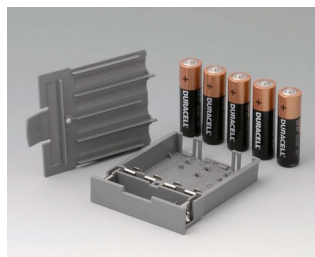

A9178007
Fiches modulaires, mâles dorés

A9178118
Support du compartiment piles PC volcan

A9178128
Compartiment piles, M/L, 4 x AA PC volcan

A9178137
Socle, Vers. I ABS (UL 94 HB) gris blanc RAL 9002

A9178139
Socle, Vers. I ABS (UL 94 HB) noir RAL 9005