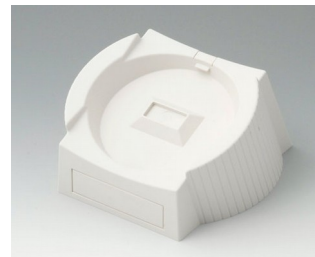

A9178137
Socle, Vers. I ABS (UL 94 HB) gris blanc RAL 9002