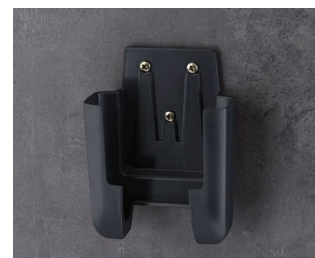

## Accessoires "muraux/support"

**A9105627**  
Support S  
ASA+PC (UL 94 V-0)  
gris blanc RAL 9002

**A9105628**  
Support S  
ASA+PC (UL 94 V-0)  
lava

**A9106627**  
Support M  
ASA+PC (UL 94 V-0)  
gris blanc RAL 9002