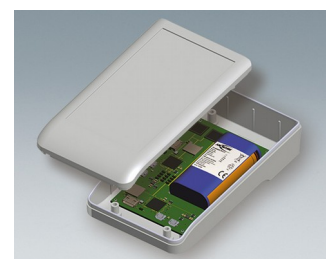

## Une solution compacte

La nouvelle série de boîtiers manuels DATEC-COMPACT se présente sous une forme compacte et robuste, idéale pour les applications mobiles.

- matériel ASA+PC-FR, robuste et de très bonne qualité, pour utilisation à l'extérieur (outdoor)
- haute protection IP65 avec joint pour des environnements difficiles ou protection IP41 sans joint pour des appareils de mesure meilleur marché
- 3 tailles, 2 coloris
- sans/avec compartiment pile pour piles AAA ou piles rondes NR6 1,5 V (AA) ; trois piles garantissent une alimentation sûre en tension 3 V
- les cartes SD/connecteurs USB sont utilisables à l'intérieur de l'espace étanche (versions avec compartiment piles)
- socle pour la transmission facile des données et du courant de chargement en accessoire
- vissage avec vis inox et entrainement Torx
- accessoires supplémentaires : jeu de ressorts de contact et contacts dorés