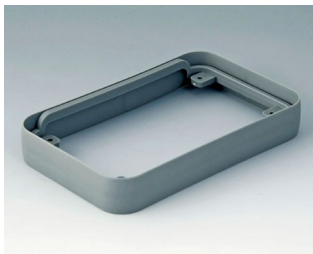

A9151118
Bague intermédiaire M
SEBS (TPE)
volcan
68x108x16mm