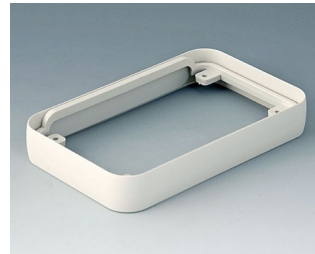

A9151017
Bague intermédiaire M
ABS (UL 94 HB)
gris blanc RAL 9002
68x108x16mm