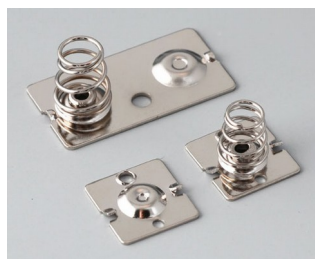

A9152010
Ressorts de contacts, 2/4 x AA
Acier
nickelé