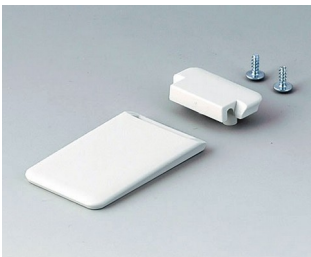

Accessoires

A9152057
Étrier basculable
ABS (UL 94 HB)
gris blanc RAL 9002