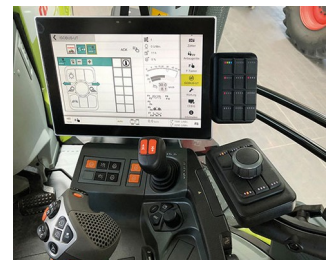

## Exemples d'applications

- Télécommandes de tout genre, sans fil ou avec câble
- Technique de mesure et de régulation
- Technique de commande numérique
- Technique médicale et de laboratoire
- Appareils périphériques et d'interface
- Technique de communication
- IoT/IloT
- Ingénierie de l'environnement
- Gestion de l'énergie

Capteur de mesure de la concentration de dioxyde de carbone

Compteur Geiger avec fonction protocole

Guide audio multimédia pour les musées

Joystick numérique pour machines bus ISO

Lecteur RFID

Localisation en temps réel dans le secteur des soins de santé