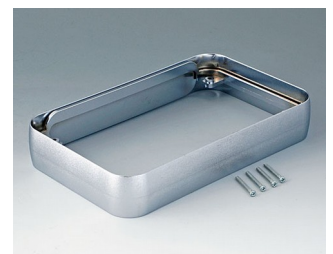

A9153011
Bague intermédiaire XL
ABS (UL 94 HB)
mat-chromé
96x154x26mm